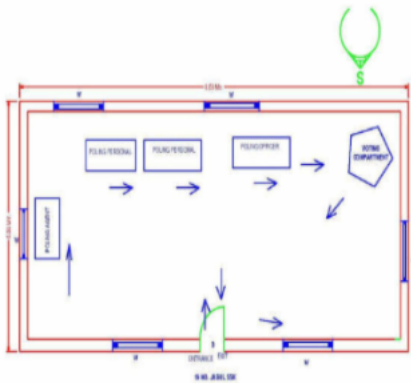

নির্বাচক নিবন্ধন আধিকারিকের স্বাক্ষর

Nazri Naksha

Google Map View

Polling Station Building Front View

Polling Station Front View

Cad View

Key MAP View

1 নাম : নন্দ অধিকারী মায়ের নাম: বিনাপাণী অধিকারী বাড়ির নং : n0195 বয়স : 56 লিঙ্গ : পুরুষ	WB/29/218/030803	ফটো উপলব্ধ	2 নাম : বিনাপাণী অধিকারী স্বামীর নাম: গৌর অধিকারী বাড়ির নং : n0196 বয়স : 76 লিঙ্গ : মহিলা	WB/29/218/030253	ফটো উপলব্ধ	3 নাম : রাজ অধিকারী পিতার নাম: নন্দ অধিকারী বাড়ির নং : n0195 বয়স : 37 লিঙ্গ : পুরুষ	SKS1213545	ফটো উপলব্ধ
4 নাম : মধুমিতা আঢ্য পিতার নাম: স্বপন কুমার আঢ্য বাড়ির নং : n0086 বয়স : 38 লিঙ্গ : মহিলা	SKS0065185	ফটো উপলব্ধ	5 নাম : রাজকুমার আঢ্য পিতার নাম: স্বপন আঢ্য বাড়ির নং : n0035 বয়স : 33 লিঙ্গ : পুরুষ	SKS1490101	ফটো উপলব্ধ	6 নাম : স্বপন আঢ্য পিতার নাম: কৃষ্ণ প্রসাদ আঢ্য বাড়ির নং : n0035 বয়স : 65 লিঙ্গ : পুরুষ	WB/29/218/030739	ফটো উপলব্ধ
7 নাম : কাকলী আঢ্য স্বামীর নাম: তপন আঢ্য বাড়ির নং : n0034 বয়স : 44 লিঙ্গ : মহিলা	LWJ1809870	ফটো উপলব্ধ	8 নাম : তপন আঢ্য পিতার নাম: জগবন্ধু আঢ্য বাড়ির নং : n0034 বয়স : 51 লিঙ্গ : পুরুষ	WB/29/218/030336	ফটো উপলব্ধ	9 নাম : পুনীমা আঢ্য স্বামীর নাম: জগবন্ধু আঢ্য বাড়ির নং : n0034 বয়স : 67 লিঙ্গ : মহিলা	WB/29/218/030746	ফটো উপলব্ধ
10 নাম : জগবন্ধু আঢ্য পিতার নাম: নরেন্দ্র আঢ্য বাড়ির নং : n0034 বয়স : 75 লিঙ্গ : পুরুষ	WB/29/218/030619	ফটো উপলব্ধ	11 নাম : যোগময় আঢ্য স্বামীর নাম: স্বপন আঢ্য বাড়ির নং : n0035 বয়স : 55 লিঙ্গ : মহিলা	SKS2177830	ফটো উপলব্ধ	12 নাম : তনয়া আঢ্য পিতার নাম: তপন আঢ্য বাড়ির নং : এন0034 বয়স : 23 লিঙ্গ : মহিলা	SKS2398550	ফটো উপলব্ধ
13 নাম : তনয় আঢ্য পিতার নাম: তপন আঢ্য বাড়ির নং : এন0024 বয়স : 22 লিঙ্গ : পুরুষ	SKS2434975	ফটো উপলব্ধ	14 নাম : সাগরিকা ওঝা পিতার নাম: পুলিন ওঝা বাড়ির নং : n0245 বয়স : 34 লিঙ্গ : মহিলা	SKS1460872	ফটো উপলব্ধ	15 নাম : আশীষ কুমার কর পিতার নাম: মধুসূদন কর বাড়ির নং : n0019 বয়স : 49 লিঙ্গ : পুরুষ	LWJ1457548	ফটো উপলব্ধ
16 নাম : মৌসুমী রায় মাইতি স্বামীর নাম: আশীষ মাইতি বাড়ির নং : এন0015 বয়স : 29 লিঙ্গ : মহিলা	SKS1914480	ফটো উপলব্ধ	17 নাম : আভিজিৎ কর পিতার নাম: লক্ষীকান্ত কর বাড়ির নং : n0015 বয়স : 27 লিঙ্গ : পুরুষ	SKS1982503	ফটো উপলব্ধ	18 নাম : দীপিকা কর পিতার নাম: লাল্টু কর বাড়ির নং : এন0019 বয়স : 22 লিঙ্গ : মহিলা	SKS2472520	ফটো উপলব্ধ
19 নাম : অর্পিতা কর পিতার নাম: নন্দ দুলাল কর বাড়ির নং : এন0012 বয়স : 24 লিঙ্গ : মহিলা	SKS2380087	ফটো উপলব্ধ	20 নাম : দেবশেখর কর পিতার নাম: দুর্গপদ কর বাড়ির নং : এন0011 বয়স : 25 লিঙ্গ : পুরুষ	SKS2315836	ফটো উপলব্ধ	21 নাম : প্রত্যাষ কর পিতার নাম: আশীষ কুমার কর বাড়ির নং : এন0019 বয়স : 25 লিঙ্গ : পুরুষ	SKS2339935	ফটো উপলব্ধ
22 নাম : প্রশান্ত কর পিতার নাম: গোবিন্দ কর বাড়ির নং : n0020 বয়স : 45 লিঙ্গ : পুরুষ	LWJ2179893	ফটো উপলব্ধ	23 নাম : নন্দ দুলাল কর পিতার নাম: মধু কর বাড়ির নং : n0012 বয়স : 58 লিঙ্গ : পুরুষ	SKS2261014	ফটো উপলব্ধ	24 নাম : পল্লবী ভূঞা কর স্বামীর নাম: প্রণব কর বাড়ির নং : এন0020 বয়স : 26 লিঙ্গ : মহিলা	SKS2339554	ফটো উপলব্ধ
25 নাম : সাধি কর স্বামীর নাম: প্রশান্ত কর বাড়ির নং : n0020 বয়স : 36 লিঙ্গ : মহিলা	SKS1490077	ফটো উপলব্ধ	26 নাম : চন্দ্র কান্ত কর পিতার নাম: দিলীপ কর বাড়ির নং : এন0206 বয়স : 26 লিঙ্গ : পুরুষ	SKS2046274	ফটো উপলব্ধ	27 নাম : কনকলতা কর স্বামীর নাম: দিলীপ কর বাড়ির নং : n0207 বয়স : 50 লিঙ্গ : মহিলা	WB/29/218/030487	ফটো উপলব্ধ
28 নাম : দিলীপ কর পিতার নাম: সুবল কর বাড়ির নং : n0206 বয়স : 57 লিঙ্গ : পুরুষ	WB/29/218/030760	ফটো উপলব্ধ	29 নাম : প্রনব কর পিতার নাম: গোবিন্দ কর বাড়ির নং : n0020 বয়স : 38 লিঙ্গ : পুরুষ	LWJ2260198	ফটো উপলব্ধ	30 নাম : আলোক কর পিতার নাম: গোবিন্দ কর বাড়ির নং : n0020 বয়স : 57 লিঙ্গ : মহিলা	WB/29/218/030248	ফটো উপলব্ধ