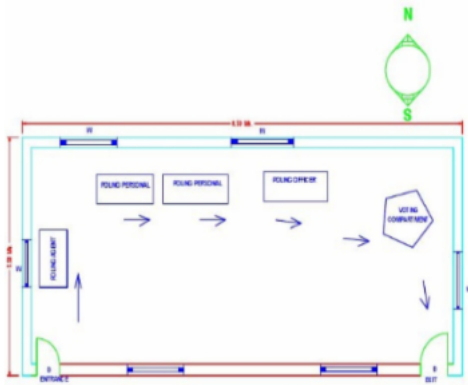

নির্বাচক নিবন্ধন আধিকারিকের স্বাক্ষর

Nazri Naksha

Google Map View

Polling Station Building Front View

Polling Station Front View

Cad View

Key MAP View

বিধানসভা নির্বাচনক্ষেত্রের নং, নাম : 229-ডেবরা
ভাগ নং, নাম : 1-বিষ্ণুপুর