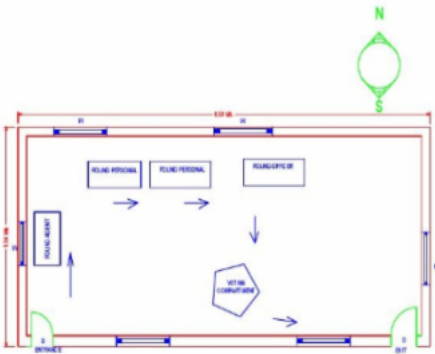

নির্বাচক নিবন্ধন আধিকারিকের স্বাক্ষর

Nazri Naksha

Google Map View

Polling Station Building Front View

Polling Station Front View

Cad View

Key MAP View

বিধানসভা নির্বাচনক্ষেত্রের নং, নাম : 229-ডেবরা
ভাগ নং, নাম : 1-পোলগ্রাম (মধ্য)