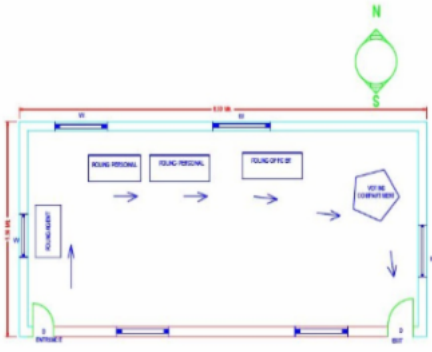

নির্বাচক নিবন্ধন আধিকারিকের স্বাক্ষর

Nazri Naksha

Google Map View

Polling Station Building Front View

Polling Station Front View

Cad View

Key MAP View

1 নাম : মহঃ কায়ম পিতার নামঃ সেক আমজেদ আলি বাড়ির নং : n0088 বয়স : 33 লিঙ্গ : পুরুষ	SKS1390541 ফটো উপলব্ধ	2 নাম : পরভীনা ইয়াসিন মায়ের নামঃ ফাতেমা বিবি বাড়ির নং : n0253 বয়স : 30 লিঙ্গ : মহিলা	SKS1633981 ফটো উপলব্ধ	3 নাম : মুজিবুর রহমান খান মায়ের নামঃ ফাতেমা বিবি বাড়ির নং : n0253 বয়স : 31 লিঙ্গ : পুরুষ	SKS1633932 ফটো উপলব্ধ
4 নাম : আলিয়া বিবি স্বামীর নামঃ সেক জুলফিকার বাড়ির নং : n0220 বয়স : 46 লিঙ্গ : মহিলা	LWJ1530716 ফটো উপলব্ধ	5 নাম : সায়রা বিবি স্বামীর নামঃ সেক জানে আলম বাড়ির নং : n0202 বয়স : 43 লিঙ্গ : মহিলা	LWJ2287381 ফটো উপলব্ধ	6 নাম : মুস্তাক খাঁ পিতার নামঃ জাহাঙ্গীর খাঁ বাড়ির নং : n0180 বয়স : 29 লিঙ্গ : পুরুষ	SKS1711969 ফটো উপলব্ধ
7 নাম : মুস্তেরী বিবি স্বামীর নামঃ জাহাঙ্গীর খাঁ বাড়ির নং : n0180 বয়স : 51 লিঙ্গ : মহিলা	WB/29/218/366418 ফটো উপলব্ধ	8 নাম : নার্গিস খাতুন (বিবি) স্বামীর নামঃ সেক গিয়াসুদ্দিন বাড়ির নং : n0305 বয়স : 29 লিঙ্গ : মহিলা	SKS1952126 ফটো উপলব্ধ	9 নাম : সেক রিয়াজ আলি পিতার নামঃ ওমর আলি বাড়ির নং : n0306 বয়স : 41 লিঙ্গ : পুরুষ	SKS1952134 ফটো উপলব্ধ
10 নাম : জাহাঙ্গীর খাঁ পিতার নামঃ ইউসুফ খাঁ বাড়ির নং : n0180 বয়স : 58 লিঙ্গ : পুরুষ	WB/29/218/366496 ফটো উপলব্ধ	11 নাম : উম্মো সালামা খাতুন বিবি স্বামীর নামঃ সেক রাজু আলি বাড়ির নং : n0316 বয়স : 27 লিঙ্গ : মহিলা	SKS2025377 ফটো উপলব্ধ	12 নাম : ইস্তেহার খাঁ পিতার নামঃ জাহাঙ্গীর খাঁ বাড়ির নং : n0180 বয়স : 26 লিঙ্গ : পুরুষ	SKS2025526 ফটো উপলব্ধ
13 নাম : সাহানারা খাতুন পিতার নামঃ সেক ইয়াসিন বাড়ির নং : পিতাঃ সেক ইয়াসিন বয়স : 25 লিঙ্গ : মহিলা	SKS2209203 ফটো উপলব্ধ	14 নাম : গোলাপজান সিরি স্বামীর নামঃ সেক জাফর বাড়ির নং : n0313 বয়স : 55 লিঙ্গ : মহিলা	SKS2191815 ফটো উপলব্ধ	15 নাম : মজিদা বিবি স্বামীর নামঃ মহম্মদ সুমিত বাড়ির নং : n0235 বয়স : 32 লিঙ্গ : মহিলা	SKS1453943 ফটো উপলব্ধ
16 নাম : সেক নজর আলি পিতার নামঃ সেক মুকমেদ বাড়ির নং : n0320 বয়স : 59 লিঙ্গ : পুরুষ	SKS2192615 ফটো উপলব্ধ	17 নাম : রুবিনা বিবি স্বামীর নামঃ মহম্মদ নইম বাড়ির নং : n0234 বয়স : 30 লিঙ্গ : মহিলা	SKS1792274 ফটো উপলব্ধ	18 নাম : সেক ইয়াসিন পিতার নামঃ সেক মুখসেদ বাড়ির নং : n0311 বয়স : 60 লিঙ্গ : পুরুষ	WB/29/218/357662 ফটো উপলব্ধ
19 নাম : সেক রাজু আলি পিতার নামঃ সেক ইয়াসিন আলি বাড়ির নং : n0316 বয়স : 29 লিঙ্গ : পুরুষ	SKS1711175 ফটো উপলব্ধ	20 নাম : সাকিলা বিবি স্বামীর নামঃ সেক ইয়াসিন বাড়ির নং : n0312 বয়স : 55 লিঙ্গ : মহিলা	WB/29/218/357659 ফটো উপলব্ধ	21 নাম : মামনি বিবি স্বামীর নামঃ সেক খালেদ আলি বাড়ির নং : n0122 বয়স : 34 লিঙ্গ : মহিলা	SKS1294388 ফটো উপলব্ধ
22 নাম : মহম্মদ নইম পিতার নামঃ সেক আমজেদ আলি বাড়ির নং : n0234 বয়স : 36 লিঙ্গ : পুরুষ	SKS1390400 ফটো উপলব্ধ	23 নাম : মহম্মদ সুমিত পিতার নামঃ সেক আমজেদ আলি বাড়ির নং : n0235 বয়স : 37 লিঙ্গ : পুরুষ	SKS1203660 ফটো উপলব্ধ	24 নাম : কাশিম নেশা বিবি স্বামীর নামঃ ইউসুফ খাঁ বাড়ির নং : n0180 বয়স : 101 লিঙ্গ : মহিলা	WB/29/218/366417 ফটো উপলব্ধ
25 নাম : খায়রুন বিবি স্বামীর নামঃ আলমগীর খাঁ বাড়ির নং : n0275 বয়স : 50 লিঙ্গ : মহিলা	LWJ2135101 ফটো উপলব্ধ	26 নাম : সেলিমা খাতুন বিবি স্বামীর নামঃ সেক কোরবান আলি বাড়ির নং : N0098 বয়স : 32 লিঙ্গ : মহিলা	SKS1632793 ফটো উপলব্ধ	27 নাম : আফ্রোজা খাতুন বিবি স্বামীর নামঃ সেক রিয়াজ আলি বাড়ির নং : N0306 বয়স : 27 লিঙ্গ : মহিলা	SKS2091197 ফটো উপলব্ধ
28 নাম : সেক মুস্তফা আলি পিতার নামঃ সেক নূর হোসেন বাড়ির নং : n0262 বয়স : 36 লিঙ্গ : পুরুষ	SKS1170653 ফটো উপলব্ধ	29 নাম : রাজিয়া বিবি পিতার নামঃ সেক মল্লিক বাড়ির নং : n0278 বয়স : 35 লিঙ্গ : মহিলা	SKS1147529 ফটো উপলব্ধ	30 নাম : সেক আমজেদ আলি পিতার নামঃ সেক হোসেন বাড়ির নং : n0088 বয়স : 69 লিঙ্গ : পুরুষ	SKS1171073 ফটো উপলব্ধ