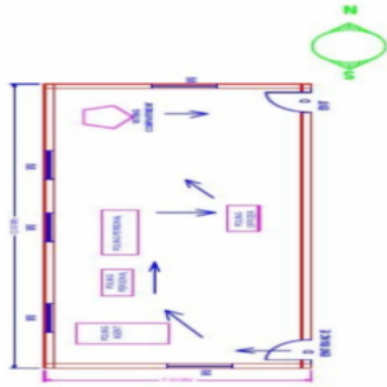

নির্বাচক নিবন্ধন আধিকারিকের স্বাক্ষর

Nazri Naksha

Google Map View

Polling Station Building Front View

Polling Station Front View

Cad View

Key MAP View

1 নাম : সেক ইত্তেফাক আহমেদ পিতার নাম: সেক মইনুদ্দিন আহমেদ বাড়ির নং : n0008 বয়স : 42 লিঙ্গ : পুরুষ	LWJ2287639 ফটো উপলব্ধ	2 নাম : সাবিনা খাতুন স্বামীর নাম: সেক ইত্তেফাক আহমেদ বাড়ির নং : n0008 বয়স : 37 লিঙ্গ : মহিলা	SKS0712711 ফটো উপলব্ধ	3 নাম : সেক আরফান আলি পিতার নাম: সেক জৈনুদ্দিন বাড়ির নং : n0053 বয়স : 76 লিঙ্গ : পুরুষ	WB/29/218/369039 ফটো উপলব্ধ
4 নাম : রুফিয়া বিবি সেখ স্বামীর নাম: সেখ এরফান বাড়ির নং : n0053 বয়স : 66 লিঙ্গ : মহিলা	WB/29/218/369368 ফটো উপলব্ধ	5 নাম : সেক জুমান আলি পিতার নাম: সেক এরফান বাড়ির নং : n0053 বয়স : 48 লিঙ্গ : পুরুষ	LWJ2114023 ফটো উপলব্ধ	6 নাম : সেক জাহির আব্বাস পিতার নাম: সেক জুমান আলি বাড়ির নং : n0053 বয়স : 29 লিঙ্গ : পুরুষ	SKS1712439 ফটো উপলব্ধ
7 নাম : সেখ জাহানারা বিবি স্বামীর নাম: সেখ জুমান আলি বাড়ির নং : n0053 বয়স : 47 লিঙ্গ : মহিলা	LWJ2114031 ফটো উপলব্ধ	8 নাম : সৈয়দ মোয়াজ্জম আলি পিতার নাম: সৈয়দ রওসন আলি বাড়ির নং : n0008 বয়স : 56 লিঙ্গ : পুরুষ	SKS1541440 ফটো উপলব্ধ	9 নাম : গোলাম মুস্তাফা পিতার নাম: বিশ্বনাথ সামন্ত বাড়ির নং : n0140 বয়স : 29 লিঙ্গ : পুরুষ	SKS1952282 ফটো উপলব্ধ
10 নাম : সেখ সাহিল আলি পিতার নাম: সেখ আফসার আলি বাড়ির নং : n0132 বয়স : 27 লিঙ্গ : পুরুষ	SKS1952209 ফটো উপলব্ধ	11 নাম : সৈয়দ মঞ্জুলা খাতুন স্বামীর নাম: সৈয়দ মোকররম হোসেন বাড়ির নং : n0018 বয়স : 63 লিঙ্গ : মহিলা	SKS2553741 ফটো উপলব্ধ	12 নাম : সেক মহম্মদ হাবিব পিতার নাম: সামসুল আলম সেক বাড়ির নং : n0105 বয়স : 38 লিঙ্গ : পুরুষ	LWJ2336105 ফটো উপলব্ধ
13 নাম : সেক সফিজুল আলম পিতার নাম: সেক সামসুল আলম বাড়ির নং : n0105 বয়স : 33 লিঙ্গ : পুরুষ	SKS1541317 ফটো উপলব্ধ	14 নাম : মহম্মদ রফিকুল আলম পিতার নাম: সেক সামসুল আলম বাড়ির নং : n0105 বয়স : 36 লিঙ্গ : পুরুষ	SKS1390772 ফটো উপলব্ধ	15 নাম : সেক সামসুল আলম পিতার নাম: সেক কওসর আলি বাড়ির নং : n0105 বয়স : 60 লিঙ্গ : পুরুষ	LWJ2001436 ফটো উপলব্ধ
16 নাম : কনিজ ফাতেমা পিতার নাম: সেক সামসুল আলম বাড়ির নং : এন0105 বয়স : 26 লিঙ্গ : মহিলা	SKS2091783 ফটো উপলব্ধ	17 নাম : সেখ সফিকুল ইসলাম পিতার নাম: সেখ সাইদুল ইসলাম বাড়ির নং : n0115 বয়স : 47 লিঙ্গ : পুরুষ	LWJ2114981 ফটো উপলব্ধ	18 নাম : সেক সাকিলআমেদ পিতার নাম: সেক সফিউদ্দিন বাড়ির নং : n0091 বয়স : 35 লিঙ্গ : পুরুষ	SKS1390764 ফটো উপলব্ধ
19 নাম : সৈয়দ আবজিয়া সুলতানা স্বামীর নাম: সৈয়দ আরবদর হোসেন বাড়ির নং : N0018 বয়স : 31 লিঙ্গ : মহিলা	ITG1703529 ফটো উপলব্ধ	20 নাম : সেখ এহতে সামউদ্দিন পিতার নাম: সেক মইনুদ্দিন আহমেদ বাড়ির নং : n0008 বয়স : 45 লিঙ্গ : পুরুষ	LWJ2287647 ফটো উপলব্ধ	21 নাম : সেক রফিক পিতার নাম: সেক আনোয়ার বাড়ির নং : n0117 বয়স : 38 লিঙ্গ : পুরুষ	SKS1541291 ফটো উপলব্ধ
22 নাম : সৈয়দ সুফিয়ানা খাতুন স্বামীর নাম: সৈয়দ নাজির আমেদ বাড়ির নং : n0008 বয়স : 70 লিঙ্গ : মহিলা	SKS2200095 ফটো উপলব্ধ	23 নাম : সেক সফিউদ্দিন আমেদ পিতার নাম: সেখ সামসুদ্দিন বাড়ির নং : n0091 বয়স : 60 লিঙ্গ : পুরুষ	SKS2200020 ফটো উপলব্ধ	24 নাম : সাজেদা বিবি স্বামীর নাম: সেক সফিউদ্দিন আমেদ বাড়ির নং : n0091 বয়স : 55 লিঙ্গ : মহিলা	SKS2200038 ফটো উপলব্ধ
25 নাম : সেখ মইদুল ইসলাম পিতার নাম: সেখ সাইদুল ইসলাম বাড়ির নং : n0128 বয়স : 37 লিঙ্গ : পুরুষ	LWJ2297042 ফটো উপলব্ধ	26 নাম : সৈয়দ মোয়াম্মার হোসেন পিতার নাম: সৈয়দ বজলুল হোসেন বাড়ির নং : না বয়স : 61 লিঙ্গ : পুরুষ	SKS2277796 ফটো উপলব্ধ	27 নাম : সামসাদ খাতুন পিতার নাম: সেক বাবর আলি বাড়ির নং : এন0105 বয়স : 32 লিঙ্গ : মহিলা	SKS1713247 ফটো উপলব্ধ
28 নাম : সেক তাজ মহম্মদ পিতার নাম: সেক সুবেদ আলি বাড়ির নং : n0128 বয়স : 27 লিঙ্গ : পুরুষ	SKS1952266 ফটো উপলব্ধ	29 নাম : সবুরন খাতুন পিতার নাম: সেক মইনুদ্দিন আহমেদ বাড়ির নং : এন0105 বয়স : 29 লিঙ্গ : মহিলা	SKS2027548 ফটো উপলব্ধ	30 নাম : মমতাজ খাতুন স্বামীর নাম: সেক নওরোজ আহমেদ বাড়ির নং : T29 বয়স : 30 লিঙ্গ : মহিলা	YTZ1360585 ফটো উপলব্ধ