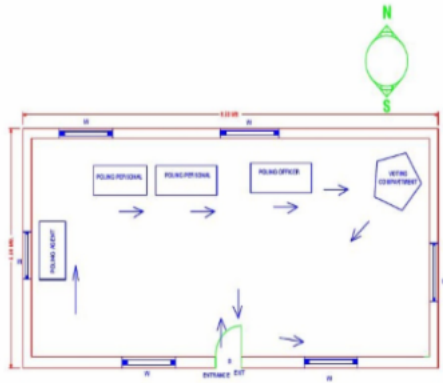

নির্বাচক নিবন্ধন আধিকারিকের স্বাক্ষর

Nazri Naksha

Google Map View

Polling Station Building Front View

Polling Station Front View

Cad View

Key MAP View

1 নাম : উজিরন বিবি স্বামীর নাম: সেক জাবু বাড়ির নং : n0033 বয়স : 52 লিঙ্গ : মহিলা	WB/29/218/369075	2 নাম : আনোয়ারা বিবি স্বামীর নাম: সেক ফিরোজ আলি বাড়ির নং : n0035 বয়স : 67 লিঙ্গ : মহিলা	SKS2522738	3 নাম : সেখ জয়নাল আবেদিন পিতার নাম: সেখ ফিরোজ বাড়ির নং : n0035 বয়স : 46 লিঙ্গ : পুরুষ	LWJ1919992
4 নাম : সেক আলি আসগর পিতার নাম: ফিরোজ আলি বাড়ির নং : n0035 বয়স : 37 লিঙ্গ : পুরুষ	LWJ2336162	5 নাম : হামেদা খাতুন বিবি স্বামীর নাম: কাজী জাহাঙ্গীর আলম বাড়ির নং : n0140 বয়স : 36 লিঙ্গ : মহিলা	SKS0715433	6 নাম : সুলতানা খাতুন স্বামীর নাম: কাজী মোয়াজ্জেম হোসেন বাড়ির নং : n0140 বয়স : 31 লিঙ্গ : মহিলা	SKS1634401
7 নাম : কাজী মোয়াজ্জেম হোসেন পিতার নাম: কাজী আসগর আলি বাড়ির নং : n0140 বয়স : 38 লিঙ্গ : পুরুষ	SKS1541986	8 নাম : কাজী জাহাঙ্গীর আলম পিতার নাম: কাজী আসগর আলি বাড়ির নং : n0140 বয়স : 49 লিঙ্গ : পুরুষ	WB/29/218/369602	9 নাম : হানুফা বিবি স্বামীর নাম: নূর ইসলাম বাড়ির নং : n0063 বয়স : 36 লিঙ্গ : মহিলা	SKS1541879
10 নাম : নূর ইসলাম সেক পিতার নাম: সেক সাহাজ্জাহান বাড়ির নং : n0063 বয়স : 39 লিঙ্গ : পুরুষ	SKS1541994	11 নাম : জাহানারা বিবি পিতার নাম: দৌলত খাঁ বাড়ির নং : n0063 বয়স : 50 লিঙ্গ : মহিলা	LWJ2114122	12 নাম : সেক সইফুল আলম পিতার নাম: সেক সেরাজুল ইসলাম বাড়ির নং : n0013 বয়স : 33 লিঙ্গ : পুরুষ	SKS1542000
13 নাম : পিয়ারজান বিবি সেক স্বামীর নাম: সেক সেরাজুল ইসলাম বাড়ির নং : n0013 বয়স : 51 লিঙ্গ : মহিলা	WB/29/218/369052	14 নাম : সেক সেরাজুল ইসলাম পিতার নাম: সেক আব্দুল গফুর বাড়ির নং : এন0240 বয়স : 54 লিঙ্গ : পুরুষ	SKS1171412	15 নাম : আলোমারা বিবি স্বামীর নাম: সেখ সাদেক আলি বাড়ির নং : n0011 বয়স : 43 লিঙ্গ : মহিলা	LWJ1920081
16 নাম : সেক মুর্তেজা আলি পিতার নাম: সেক সিদ্দিক আলি বাড়ির নং : এন0011 বয়স : 26 লিঙ্গ : পুরুষ	SKS2092419	17 নাম : আনোয়ারা বিবি স্বামীর নাম: সেক সিদ্দিক আলি বাড়ির নং : n0011 বয়স : 47 লিঙ্গ : মহিলা	WB/29/218/369028	18 নাম : নাজমা খাতুন পিতার নাম: কাজী নূরুল ইসলাম বাড়ির নং : এন0140 বয়স : 25 লিঙ্গ : মহিলা	SKS2092377
19 নাম : আফরোজা খাতুন পিতার নাম: সেক খালেক রহমান বাড়ির নং : N0063 বয়স : 26 লিঙ্গ : মহিলা	SKS2228898	20 নাম : সেক ফিরোজ আলি পিতার নাম: সেক সাদিকুল বাড়ির নং : n0035 বয়স : 70 লিঙ্গ : পুরুষ	SKS2200798	21 নাম : সেক রমজান আলি পিতার নাম: সেক জাবের আলি বাড়ির নং : এন0033 বয়স : 22 লিঙ্গ : পুরুষ	SKS2375343
22 নাম : কাজী মইনুল ইসলাম পিতার নাম: কাজী নূরুল ইসলাম বাড়ির নং : এন0140 বয়স : 22 লিঙ্গ : পুরুষ	SKS2375525	23 নাম : নার্গিস খাতুন পিতার নাম: কাজী নূরুল ইসলাম বাড়ির নং : এন0140 বয়স : 22 লিঙ্গ : মহিলা	SKS2389062	24 নাম : সুলতানা বিবি সেখ স্বামীর নাম: জয়নাল আবেদিন সেখ বাড়ির নং : n0035 বয়স : 38 লিঙ্গ : মহিলা	SKS1541564
25 নাম : কাজী নূরুল ইসলাম পিতার নাম: কাজী আসগর আলি বাড়ির নং : n0140 বয়স : 52 লিঙ্গ : পুরুষ	WB/29/218/369654	26 নাম : পাপিয়া পারভিন বিবি স্বামীর নাম: সেক হাপিজুল রহমান বাড়ির নং : n0194 বয়স : 30 লিঙ্গ : মহিলা	SKS1952340	27 নাম : সাবিনা বিবি স্বামীর নাম: সেক মকবর আলি বাড়ির নং : n0196 বয়স : 29 লিঙ্গ : মহিলা	SKS1952365
28 নাম : জাবেদা খাতুন পিতার নাম: সেক জাকির হোসেন বাড়ির নং : n0205 বয়স : 27 লিঙ্গ : মহিলা	SKS1952456	29 নাম : মাসুমা বিবি স্বামীর নাম: কাজী নূরুল ইসলাম বাড়ির নং : n0140 বয়স : 45 লিঙ্গ : মহিলা	LWJ1919612	30 নাম : সেক জাবেদা আলি পিতার নাম: সেক ইয়াকুব বাড়ির নং : n0033 বয়স : 57 লিঙ্গ : পুরুষ	SKS1391366