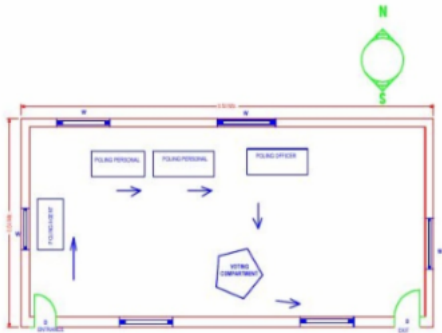

নির্বাচক নিবন্ধন আধিকারিকের স্বাক্ষর

Nazri Naksha

Google Map View

Polling Station Building Front View

Polling Station Front View

Cad View

Key MAP View

বিধানসভা নির্বাচনক্ষেত্রের নং, নাম : 229-ডেবরা
ভাগ নং, নাম : 1-পূর্ববেতা