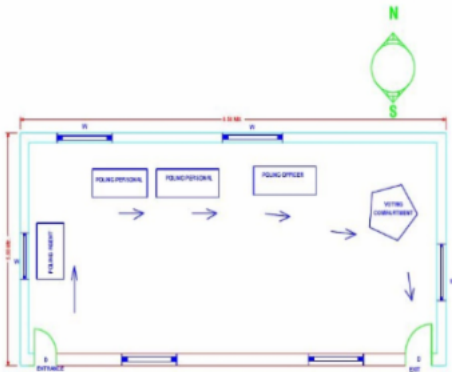

নির্বাচক নিবন্ধন আধিকারিকের স্বাক্ষর

Nazri Naksha

Google Map View

Polling Station Building Front View

Polling Station Front View

Cad View

Key MAP View

1	SKS1636091	ফটো উপলব্ধ	নাম : সেক সাইফুল ইসলাম পিতার নাম: সেক ইসলাম বাড়ির নং : n0171 বয়স : 31 লিঙ্গ : পুরুষ	2	SKS1456508	ফটো উপলব্ধ	নাম : সেক সাইদুল ইসলাম পিতার নাম: সেক উম্মার আলি বাড়ির নং : n0010 বয়স : 33 লিঙ্গ : পুরুষ	3	SKS1636083	ফটো উপলব্ধ	নাম : সুলতান বিবি স্বামীর নাম: সেক সাইফুল ইসলাম বাড়ির নং : n0009 বয়স : 31 লিঙ্গ : মহিলা
4	WB/29/218/381541	ফটো উপলব্ধ	নাম : ফরজানাবিবি স্বামীর নাম: সেক ইসলাম বাড়ির নং : n0009 বয়স : 50 লিঙ্গ : মহিলা	5	WB/29/218/381906	ফটো উপলব্ধ	নাম : ফিরোজাবিবি স্বামীর নাম: সেক দলিলউদ্দিন বাড়ির নং : n0009 বয়স : 89 লিঙ্গ : মহিলা	6	WB/29/218/381134	ফটো উপলব্ধ	নাম : অসিমবিবি স্বামীর নাম: খইরুদ্দিন বাড়ির নং : n0003 বয়স : 76 লিঙ্গ : মহিলা
7	WB/29/218/381442	ফটো উপলব্ধ	নাম : সেক উম্মার আলি পিতার নাম: সেক দলিল উদ্দিন বাড়ির নং : n0010 বয়স : 61 লিঙ্গ : পুরুষ	8	SKS2011153	ফটো উপলব্ধ	নাম : সাগুণ্ডা পারভিন স্বামীর নাম: সেক সাইদুল ইসলাম বাড়ির নং : এন0010 বয়স : 29 লিঙ্গ : মহিলা	9	SKS2248938	ফটো উপলব্ধ	নাম : রসিদাবিবি স্বামীর নাম: সেক উম্মার আলি বাড়ির নং : n0010 বয়স : 55 লিঙ্গ : মহিলা
10	SKS2366151	ফটো উপলব্ধ	নাম : প্রদীপ কুমার আদক পিতার নাম: নিমাই আদক বাড়ির নং : এন0086 বয়স : 22 লিঙ্গ : পুরুষ	11	SKS2388429	ফটো উপলব্ধ	নাম : কৃষ্ণ পাত্র আদক স্বামীর নাম: অরিজিৎ আদক বাড়ির নং : এন0085 বয়স : 22 লিঙ্গ : মহিলা	12	WB/29/218/381331	ফটো উপলব্ধ	নাম : লেখা আদক স্বামীর নাম: নিমাই আদক বাড়ির নং : n0086 বয়স : 50 লিঙ্গ : মহিলা
13	WB/29/218/381154	ফটো উপলব্ধ	নাম : নিমাই আদক পিতার নাম: নারায়ণ আদক বাড়ির নং : n0086 বয়স : 56 লিঙ্গ : পুরুষ	14	SKS1714385	ফটো উপলব্ধ	নাম : অরিজিৎ আদক পিতার নাম: নিরঞ্জন আদক বাড়ির নং : n0085 বয়স : 30 লিঙ্গ : পুরুষ	15	WB/29/218/381288	ফটো উপলব্ধ	নাম : সন্ধ্যা আদক স্বামীর নাম: নিরঞ্জন আদক বাড়ির নং : n0085 বয়স : 66 লিঙ্গ : মহিলা
16	SKS1714419	ফটো উপলব্ধ	নাম : সেক সাহেব আলি পিতার নাম: দিলমহম্মদ সেক বাড়ির নং : n0006 বয়স : 30 লিঙ্গ : পুরুষ	17	SKS1393057	ফটো উপলব্ধ	নাম : সেক সাজাহান আলি পিতার নাম: দিলমহম্মদ সেক বাড়ির নং : n0006 বয়স : 34 লিঙ্গ : পুরুষ	18	SKS2231306	ফটো উপলব্ধ	নাম : বাঁশীরা খাতুন বিবি স্বামীর নাম: সেক সাহেব আলি বাড়ির নং : N0006 বয়স : 27 লিঙ্গ : মহিলা
19	SKS2332476	ফটো উপলব্ধ	নাম : রুমনিয়া পারভিন স্বামীর নাম: সেক সাজাহান আলি বাড়ির নং : এন0006 বয়স : 25 লিঙ্গ : মহিলা	20	SKS1543578	ফটো উপলব্ধ	নাম : বুদ্ধদেব খাটুয়া পিতার নাম: পূর্ণচন্দ্র খাটুয়া বাড়ির নং : n0033 বয়স : 32 লিঙ্গ : পুরুষ	21	WB/29/218/381221	ফটো উপলব্ধ	নাম : লক্ষী খাটুয়া স্বামীর নাম: পূর্ণ খাটুয়া বাড়ির নং : n0033 বয়স : 52 লিঙ্গ : মহিলা
22	WB/29/218/381046	ফটো উপলব্ধ	নাম : পূর্ণ খাটুয়া পিতার নাম: গৌর খাটুয়া বাড়ির নং : n0033 বয়স : 59 লিঙ্গ : পুরুষ	23	SKS1392927	ফটো উপলব্ধ	নাম : পুতুল মুলা(খাটুয়া) স্বামীর নাম: সুদেব বাড়ির নং : n0032 বয়স : 37 লিঙ্গ : মহিলা	24	LWJ2117612	ফটো উপলব্ধ	নাম : সুদেব খাটুয়া পিতার নাম: শীতল খাটুয়া বাড়ির নং : n0032 বয়স : 45 লিঙ্গ : পুরুষ
25	WB/29/218/381215	ফটো উপলব্ধ	নাম : ছবি খাটুয়া স্বামীর নাম: শীতল খাটুয়া বাড়ির নং : n0032 বয়স : 65 লিঙ্গ : মহিলা	26	WB/29/218/381051	ফটো উপলব্ধ	নাম : শীতল খাটুয়া পিতার নাম: গৌর খাটুয়া বাড়ির নং : n0032 বয়স : 73 লিঙ্গ : পুরুষ	27	SKS1636109	ফটো উপলব্ধ	নাম : বরুনা মাইতি(খাঁড়া) স্বামীর নাম: জয়দেব খাঁড়া বাড়ির নং : 34 বয়স : 30 লিঙ্গ : মহিলা
28	WB/29/218/381217	ফটো উপলব্ধ	নাম : গায়ত্রী খাঁড়া স্বামীর নাম: গোবিন্দ খাঁড়া বাড়ির নং : n0031 বয়স : 63 লিঙ্গ : মহিলা	29	LWJ2337624	ফটো উপলব্ধ	নাম : জয়দেব খাঁড়া পিতার নাম: গোবিন্দ খাঁড়া বাড়ির নং : 34 বয়স : 27 লিঙ্গ : পুরুষ	30	WB/29/218/381156	ফটো উপলব্ধ	নাম : কিশোরী গুচ্ছাইত স্বামীর নাম: মৃত্যুঞ্জয় গুচ্ছাইত বাড়ির নং : n0066 বয়স : 63 লিঙ্গ : মহিলা