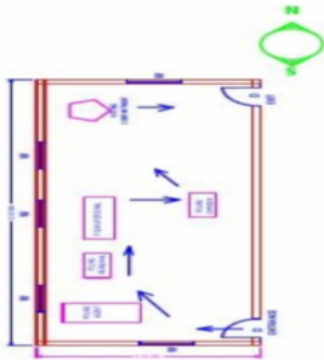

নির্বাচক নিবন্ধন আধিকারিকের স্বাক্ষর

Nazri Naksha

Google Map View

Polling Station Building Front View

Polling Station Front View

Cad View

Key MAP View

1 নাম : চন্দ্রাবলী পাত্র (ভূঞা) স্বামীর নাম: মৃত্যুঞ্জয় ভূঞা বাড়ির নং : n0195 বয়স : 33 লিঙ্গ : মহিলা	SKS1543883 ফটো উপলব্ধ	2 নাম : ধনঞ্জয় কাজলী পিতার নাম: সুকদেব কাজলী বাড়ির নং : n0059 বয়স : 56 লিঙ্গ : পুরুষ	SKS2204634 ফটো উপলব্ধ	3 নাম : মানু কাজলী স্বামীর নাম: প্রভাস কাজলী বাড়ির নং : n0068 বয়স : 40 লিঙ্গ : মহিলা	LWJ2205789 ফটো উপলব্ধ
4 নাম : মৌসুমী কাজলী স্বামীর নাম: সমীর কাজলী বাড়ির নং : n0069 বয়স : 35 লিঙ্গ : মহিলা	SKS1297928 ফটো উপলব্ধ	5 নাম : বিভাষ কাজলী পিতার নাম: নিরঞ্জন কাজলী বাড়ির নং : n0068 বয়স : 52 লিঙ্গ : পুরুষ	SKS2201408 ফটো উপলব্ধ	6 নাম : রিঙ্কু কাজলী স্বামীর নাম: ধনঞ্জয় কাজলী বাড়ির নং : n0059 বয়স : 50 লিঙ্গ : মহিলা	LWJ2244804 ফটো উপলব্ধ
7 নাম : সুরত কাজলী পিতার নাম: নলিনী কাজলী বাড়ির নং : n0072 বয়স : 35 লিঙ্গ : পুরুষ	SKS1172345 ফটো উপলব্ধ	8 নাম : রিঙ্কু কাজলী স্বামীর নাম: পীুষ কান্তি কাজলী বাড়ির নং : n0068 বয়স : 45 লিঙ্গ : মহিলা	LWJ1446681 ফটো উপলব্ধ	9 নাম : রীনা কাজলী পিতার নাম: ধনঞ্জয় কাজলী বাড়ির নং : এন0059 বয়স : 25 লিঙ্গ : মহিলা	SKS2096634 ফটো উপলব্ধ
10 নাম : অনিল কুমার কাজলী পিতার নাম: কিশোরী মোহন কাজলী বাড়ির নং : n0067 বয়স : 84 লিঙ্গ : পুরুষ	WB/29/218/381027 ফটো উপলব্ধ	11 নাম : রীতা কাজলী স্বামীর নাম: স্বপন কাজলী বাড়ির নং : n0067 বয়স : 51 লিঙ্গ : মহিলা	SKS2568814 ফটো উপলব্ধ	12 নাম : মৌসুমী বেরা কাজলী স্বামীর নাম: সুরত কাজলী বাড়ির নং : এন0072 বয়স : 25 লিঙ্গ : মহিলা	SKS2096428 ফটো উপলব্ধ
13 নাম : প্রভাস কাজলী পিতার নাম: নিরঞ্জন কাজলী বাড়ির নং : n0068 বয়স : 51 লিঙ্গ : পুরুষ	SKS1456318 ফটো উপলব্ধ	14 নাম : সন্দ্যা কাজলী স্বামীর নাম: নলিনী কাজলী বাড়ির নং : n0072 বয়স : 55 লিঙ্গ : মহিলা	SKS2204709 ফটো উপলব্ধ	15 নাম : অজয় কুমার কাজলী পিতার নাম: বাদল চন্দ্র কাজলী বাড়ির নং : n0070 বয়স : 58 লিঙ্গ : পুরুষ	WB/29/218/381519 ফটো উপলব্ধ
16 নাম : মীনারানী কাজলী(পাড়াই) স্বামীর নাম: সুজয় কাজলী বাড়ির নং : 076 বয়স : 41 লিঙ্গ : মহিলা	LWJ2337228 ফটো উপলব্ধ	17 নাম : বুল্টি কাজলী স্বামীর নাম: বিভাষ কাজলী বাড়ির নং : n0068 বয়স : 41 লিঙ্গ : মহিলা	LWJ2205771 ফটো উপলব্ধ	18 নাম : পীুষ কান্তি কাজলী পিতার নাম: বাডেশ্বর কাজলী বাড়ির নং : n0071 বয়স : 51 লিঙ্গ : পুরুষ	SKS2204121 ফটো উপলব্ধ
19 নাম : নলিনী কাজলী পিতার নাম: রাধানাথ কাজলী বাড়ির নং : n0072 বয়স : 58 লিঙ্গ : পুরুষ	SKS2204261 ফটো উপলব্ধ	20 নাম : সন্দীপ কাজলী পিতার নাম: বাডেশ্বর কাজলী বাড়ির নং : n0071 বয়স : 49 লিঙ্গ : পুরুষ	SKS2191146 ফটো উপলব্ধ	21 নাম : নিরঞ্জন কাজলী পিতার নাম: অমল্য কাজলী বাড়ির নং : n0068 বয়স : 73 লিঙ্গ : পুরুষ	SKS2203735 ফটো উপলব্ধ
22 নাম : নমিতা কাজলী স্বামীর নাম: নিরঞ্জন কাজলী বাড়ির নং : n0068 বয়স : 68 লিঙ্গ : মহিলা	SKS2203784 ফটো উপলব্ধ	23 নাম : সোনালী কাজলী স্বামীর নাম: সন্দীপ কাজলী বাড়ির নং : n0071 বয়স : 45 লিঙ্গ : মহিলা	LWJ2001782 ফটো উপলব্ধ	24 নাম : প্রতীক কাজলী পিতার নাম: নিতাই কাজলী বাড়ির নং : N0077 বয়স : 24 লিঙ্গ : পুরুষ	SKS2222339 ফটো উপলব্ধ
25 নাম : অর্চনা কাজলী স্বামীর নাম: নিতাই কাজলী বাড়ির নং : n0077 বয়স : 46 লিঙ্গ : মহিলা	LWJ2117125 ফটো উপলব্ধ	26 নাম : নিতাই কাজলী পিতার নাম: ভাগবৎ কাজলী বাড়ির নং : n0077 বয়স : 51 লিঙ্গ : পুরুষ	LWJ2117117 ফটো উপলব্ধ	27 নাম : সমীর কাজলী পিতার নাম: নিরঞ্জন কাজলী বাড়ির নং : n0069 বয়স : 42 লিঙ্গ : পুরুষ	SKS0736017 ফটো উপলব্ধ
28 নাম : প্রিয়ন্তিকা কাজলী পিতার নাম: পীুষ কান্তি কাজলী বাড়ির নং : এন0071 বয়স : 23 লিঙ্গ : মহিলা	SKS2285799 ফটো উপলব্ধ	29 নাম : মৌসুমী কাজলী স্বামীর নাম: দীলিপ কাজলী বাড়ির নং : n0068 বয়স : 53 লিঙ্গ : মহিলা	SKS2299360 ফটো উপলব্ধ	30 নাম : দীলীপ কাজলী পিতার নাম: অমল্য কাজলী বাড়ির নং : n0068 বয়স : 59 লিঙ্গ : পুরুষ	SKS2299352 ফটো উপলব্ধ