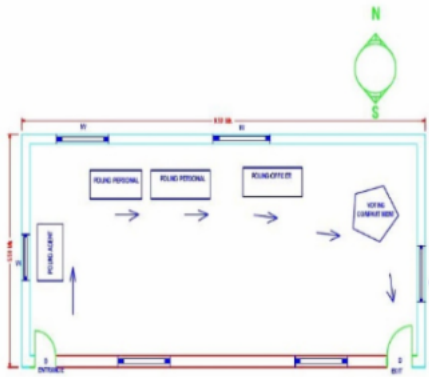

নির্বাচক নিবন্ধন আধিকারিকের স্বাক্ষর

Nazri Naksha

Google Map View

Polling Station Building Front View

Polling Station Front View

Cad View

Key MAP View

1 নাম : সেরাজুল খাঁ পিতার নাম: সোলেমান খাঁ বাড়ির নং : n0075 বয়স : 52 লিঙ্গ : পুরুষ ফটো উপলব্ধ	WB/30/203/384240	2 নাম : ভারতী স্বামীর নাম: শ্যামপদ বাড়ির নং : n0064 বয়স : 52 লিঙ্গ : মহিলা ফটো উপলব্ধ	SKS2203404	3 নাম : আমিরুদ্দিন খাঁ পিতার নাম: সেরাজুল খাঁ বাড়ির নং : n0075 বয়স : 26 লিঙ্গ : পুরুষ ফটো উপলব্ধ	SKS2035897
4 নাম : শ্যামলী কাণ্ডার স্বামীর নাম: মুক্তিপদ কান্ডার বাড়ির নং : n0077 বয়স : 46 লিঙ্গ : মহিলা ফটো উপলব্ধ	LWJ1528371	5 নাম : কমলেন্দু কান্ডার পিতার নাম: মুক্তিপদ কান্ডার বাড়ির নং : এন0076 বয়স : 23 লিঙ্গ : পুরুষ ফটো উপলব্ধ	SKS2286136	6 নাম : পূর্নেন্দু কান্ডার পিতার নাম: মুক্তিপদ কান্ডার বাড়ির নং : 344 বয়স : 29 লিঙ্গ : পুরুষ ফটো উপলব্ধ	SKS1953645
7 নাম : আরতি কিস্কু স্বামীর নাম: ফকির কিস্কু বাড়ির নং : n0014 বয়স : 57 লিঙ্গ : মহিলা ফটো উপলব্ধ	WB/29/218/384517	8 নাম : রাধিকা কিস্কু স্বামীর নাম: যজ্ঞেশ্বর কিস্কু বাড়ির নং : n0015 বয়স : 46 লিঙ্গ : মহিলা ফটো উপলব্ধ	LWJ1446087	9 নাম : সরস্বতী কিস্কু পিতার নাম: প্রধান কিস্কু বাড়ির নং : n0016 বয়স : 52 লিঙ্গ : মহিলা ফটো উপলব্ধ	WB/29/218/384137
10 নাম : রোহিত ঘোড়াই পিতার নাম: বিশ্বনাথ ঘোড়াই বাড়ির নং : এন0072 বয়স : 25 লিঙ্গ : পুরুষ ফটো উপলব্ধ	SKS2096972	11 নাম : আশালতা ঘোড়াই স্বামীর নাম: বিশ্বনাথ ঘোড়াই বাড়ির নং : n0072 বয়স : 44 লিঙ্গ : মহিলা ফটো উপলব্ধ	LWJ1924877	12 নাম : সহদেব ঘোড়াই পিতার নাম: সুকুমার ঘোড়াই বাড়ির নং : n0072 বয়স : 43 লিঙ্গ : পুরুষ ফটো উপলব্ধ	LWJ2289551
13 নাম : সবিতা ঘোড়াই স্বামীর নাম: সহদেব ঘোড়াই বাড়ির নং : n0072 বয়স : 35 লিঙ্গ : মহিলা ফটো উপলব্ধ	SKS1298645	14 নাম : রুদ্র ঘোড়াই মায়ের নাম: আশালতা ঘোড়াই বাড়ির নং : না বয়স : 20 লিঙ্গ : পুরুষ ফটো উপলব্ধ	SKS2554269	15 নাম : আশিরন চাপড়ি স্বামীর নাম: গোফর চাপড়ি বাড়ির নং : n0007 বয়স : 76 লিঙ্গ : মহিলা ফটো উপলব্ধ	WB/29/218/384250
16 নাম : সুকুমার চাপড়ি পিতার নাম: গোফর চাপড়ি বাড়ির নং : n0007 বয়স : 49 লিঙ্গ : পুরুষ ফটো উপলব্ধ	WB/29/218/384264	17 নাম : খতেজা চিত্রকর স্বামীর নাম: সুকুমার চাপড়ি বাড়ির নং : এন0007 বয়স : 29 লিঙ্গ : মহিলা ফটো উপলব্ধ	SKS2097020	18 নাম : সাদেক চাপড়ি পিতার নাম: সুকুমার চাপড়ি বাড়ির নং : এন0007 বয়স : 26 লিঙ্গ : পুরুষ ফটো উপলব্ধ	SKS2096881
19 নাম : আসিরুদ্দিন চিত্রকর পিতার নাম: আব্দুল চিত্রকর বাড়ির নং : n0294 বয়স : 29 লিঙ্গ : পুরুষ ফটো উপলব্ধ	SKS1954031	20 নাম : অনোয়ারা খাতুন চিত্রকর স্বামীর নাম: রাজু চিত্রকর বাড়ির নং : এন0012 বয়স : 25 লিঙ্গ : মহিলা ফটো উপলব্ধ	SKS2096790	21 নাম : জবেদা চিত্রকর স্বামীর নাম: মুস্তাফা চিত্রকর বাড়ির নং : n0259 বয়স : 27 লিঙ্গ : মহিলা ফটো উপলব্ধ	SKS1953686
22 নাম : ফারুক চিত্রকর পিতার নাম: আব্দুল চিত্রকর বাড়ির নং : n0290 বয়স : 27 লিঙ্গ : পুরুষ ফটো উপলব্ধ	SKS1953991	23 নাম : লালী চিত্রকর স্বামীর নাম: আসিরুদ্দিন চিত্রকর বাড়ির নং : n0279 বয়স : 27 লিঙ্গ : মহিলা ফটো উপলব্ধ	SKS1953884	24 নাম : আজমাতুন খাতুন পিতার নাম: সেক আমির আলি বাড়ির নং : এন0290 বয়স : 27 লিঙ্গ : মহিলা ফটো উপলব্ধ	UPM1979145
25 নাম : সেক নুর হোসেন পিতার নাম: সেক আলতাব বাড়ির নং : n0039 বয়স : 31 লিঙ্গ : পুরুষ ফটো উপলব্ধ	SKS1794643	26 নাম : জুমান চিত্রকর পিতার নাম: রমজান চিত্রকর বাড়ির নং : n0008 বয়স : 33 লিঙ্গ : পুরুষ ফটো উপলব্ধ	SKS1393107	27 নাম : ময়নান চিত্রকর স্বামীর নাম: মিন্টু চিত্রকর বাড়ির নং : এন0086 বয়স : 23 লিঙ্গ : মহিলা ফটো উপলব্ধ	SKS2439685
28 নাম : আমিরুদ্দিন চিত্রকর মায়ের নাম: সবেজান চিত্রকর বাড়ির নং : এন0261 বয়স : 27 লিঙ্গ : পুরুষ ফটো উপলব্ধ	SKS1953702	29 নাম : আবিরণ চিত্রকর স্বামীর নাম: রমজান চিত্রকর বাড়ির নং : n0008 বয়স : 61 লিঙ্গ : মহিলা ফটো উপলব্ধ	WB/29/218/384162	30 নাম : সবেজান চিত্রকর স্বামীর নাম: বুলু চিত্রকর বাড়ির নং : n0009 বয়স : 54 লিঙ্গ : মহিলা ফটো উপলব্ধ	WB/29/218/384357