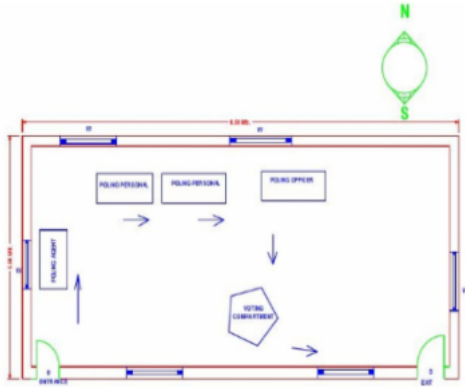

নির্বাচক নিবন্ধন আধিকারিকের স্বাক্ষর

Nazri Naksha

Google Map View

Polling Station Building Front View

Polling Station Front View

Cad View

Key MAP View

বিধানসভা নির্বাচনক্ষেত্রের নং, নাম : 229-ডেবরা
ভাগ নং, নাম : 1-জ্যোতনারায়ন