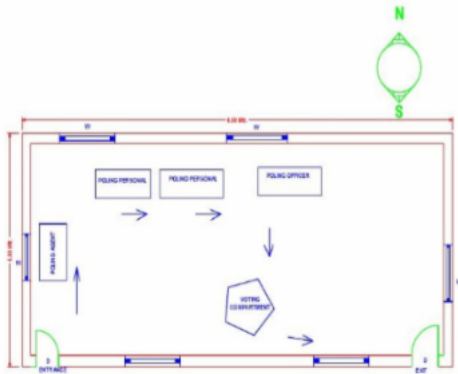

নির্বাচক নিবন্ধন আধিকারিকের স্বাক্ষর

Nazri Naksha

Google Map View

Polling Station Building Front View

Polling Station Front View

Cad View

Key MAP View

বিধানসভা নির্বাচনক্ষেত্রের নং, নাম : 229-ডেবরা  
ভাগ নং, নাম : 1-নন্দবাড়ী