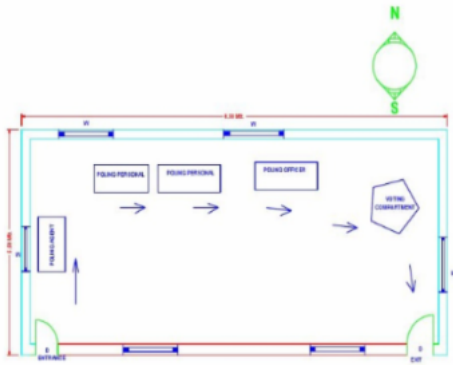

নির্বাচক নিবন্ধন আধিকারিকের স্বাক্ষর

Nazri Naksha

Google Map View

Polling Station Building Front View

Polling Station Front View

Cad View

Key MAP View

বিধানসভা নির্বাচনক্ষেত্রের নং, নাম : 229-ডেবরা  
ভাগ নং, নাম : 1-বিজু