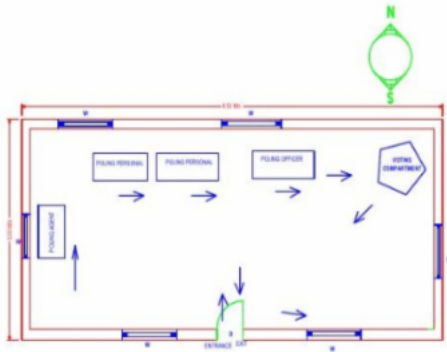

নির্বাচক নিবন্ধন আধিকারিকের স্বাক্ষর

Nazri Naksha

Google Map View

Polling Station Building Front View

Polling Station Front View

Cad View

Key MAP View

বিধানসভা নির্বাচনক্ষেত্রের নং, নাম : 229-ডেবরা
ভাগ নং, নাম : 1-পূয়াপাট