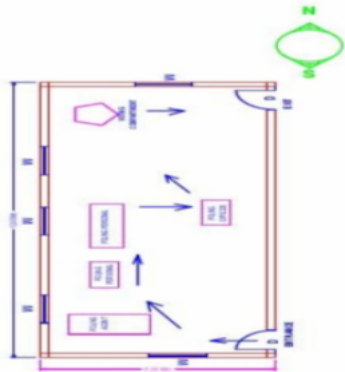

নির্বাচক নিবন্ধন আধিকারিকের স্বাক্ষর

Nazri Naksha

Google Map View

Polling Station Building Front View

Polling Station Front View

Cad View

Key MAP View

1 নাম : কানাই আদিকারী পিতার নাম: কানাই আদিকারী বাড়ির নং : n0001 বয়স : 57 লিঙ্গ : পুরুষ	WB/29/218/396261	2 নাম : তনুশ্রী আদিকারী স্বামীর নাম: কানাই আদিকারী বাড়ির নং : n0001 বয়স : 53 লিঙ্গ : মহিলা	WB/29/218/396069	Q 3 নাম : গোপাল চন্দ্র আদিকারী পিতার নাম: কানাইশাল আদিকারী বাড়ির নং : বয়স : 35 লিঙ্গ : পুরুষ	SKS1300946
4 নাম : বলাই আদিকারী পিতার নাম: অমল্য আদিকারী বাড়ির নং : n0002 বয়স : 55 লিঙ্গ : পুরুষ	WB/29/218/396562	5 নাম : আশালতা আদিকারী স্বামীর নাম: বলাই আদিকারী বাড়ির নং : n0002 বয়স : 50 লিঙ্গ : মহিলা	WB/29/218/396071	6 নাম : সমর আদিকারী পিতার নাম: অমল্য আদিকারী বাড়ির নং : n0003 বয়স : 60 লিঙ্গ : পুরুষ	WB/29/218/396561
7 নাম : বাসন্তী আদিকারী স্বামীর নাম: সমর আদিকারী বাড়ির নং : n0003 বয়স : 56 লিঙ্গ : মহিলা	WB/29/218/396066	8 নাম : সুরজিৎ আদিকারী পিতার নাম: সমর আদিকারী বাড়ির নং : n0003 বয়স : 32 লিঙ্গ : পুরুষ	SKS1546019	9 নাম : অর্চনা পাত্র স্বামীর নাম: শ্যামল পাত্র বাড়ির নং : ডী-149 বয়স : 28 লিঙ্গ : মহিলা	SKS2351419
10 নাম : শ্যামল কুমার পাত্র পিতার নাম: শ্যামাপদ পাত্র বাড়ির নং : 00-149 বয়স : 34 লিঙ্গ : পুরুষ	SKS1507011	11 নাম : প্রমিলা পাত্র স্বামীর নাম: পঞ্চগনন পাত্র বাড়ির নং : n0007 বয়স : 71 লিঙ্গ : মহিলা	WB/29/218/396773	12 নাম : সনাতন পাত্র পিতার নাম: পঞ্চগনন পাত্র বাড়ির নং : n0007 বয়স : 48 লিঙ্গ : পুরুষ	LWJ1530377
13 নাম : নমিতা রানী পাত্র স্বামীর নাম: সনাতন পাত্র বাড়ির নং : n0007 বয়স : 39 লিঙ্গ : মহিলা	SKS1300961	14 নাম : ভগিরথ দেবলাথ পিতার নাম: ভূপেন দেবলাথ বাড়ির নং : n0007 বয়স : 59 লিঙ্গ : পুরুষ	SKS1300995	15 নাম : মিনতী পাত্র স্বামীর নাম: শ্যামপদ পাত্র বাড়ির নং : n0007 বয়স : 47 লিঙ্গ : মহিলা	LWJ1529791
16 নাম : সুভাষ পাত্র মায়ের নাম: মিনতী পাত্র বাড়ির নং : n0007 বয়স : 31 লিঙ্গ : পুরুষ	SKS1546027	17 নাম : সৌম্যাদীপ পাত্র পিতার নাম: সনাতন পাত্র বাড়ির নং : এন0007 বয়স : 20 লিঙ্গ : পুরুষ	SKS2542959	18 নাম : কল্পনা পাত্র স্বামীর নাম: দুলাল পাত্র বাড়ির নং : n0016 বয়স : 61 লিঙ্গ : মহিলা	SKS1301019
19 নাম : অভিজিত পাত্র মায়ের নাম: কল্পনা পাত্র বাড়ির নং : n0016 বয়স : 36 লিঙ্গ : পুরুষ	SKS1457969	20 নাম : শীতল মাইতি পিতার নাম: ইন্দ্র মাইতি বাড়ির নং : n0247 বয়স : 63 লিঙ্গ : পুরুষ	WB/29/218/345586	21 নাম : মঞ্জুরী মাইতি স্বামীর নাম: শীতল মাইতি বাড়ির নং : n0248 বয়স : 57 লিঙ্গ : মহিলা	WB/29/218/345666
22 নাম : সরস্বতী মাণ্ডী স্বামীর নাম: বাটুল মাণ্ডী বাড়ির নং : n0008 বয়স : 61 লিঙ্গ : মহিলা	WB/29/218/396467	23 নাম : বসেন মাণ্ডী পিতার নাম: গুডরা মাণ্ডী বাড়ির নং : n0008 বয়স : 58 লিঙ্গ : পুরুষ	WB/29/218/396347	24 নাম : জবারানী মাণ্ডী স্বামীর নাম: বসেন মাণ্ডী বাড়ির নং : n0008 বয়স : 46 লিঙ্গ : মহিলা	LWJ1528041
25 নাম : আরতি মাণ্ডী স্বামীর নাম: ফেলারাম মাণ্ডী বাড়ির নং : n0008 বয়স : 56 লিঙ্গ : মহিলা	WB/29/218/396457	Q 26 নাম : দুর্গা প্রসাদ মান্ডী পিতার নাম: ফেলারাম মান্ডী বাড়ির নং : বয়স : 37 লিঙ্গ : মহিলা	SKS1300987	27 নাম : নমিতা মান্ডি স্বামীর নাম: দুর্গাপ্রসাদ মান্ডি বাড়ির নং : n0008 বয়স : 35 লিঙ্গ : মহিলা	SKS1300953
28 নাম : চরন মান্ডী পিতার নাম: বাটুল মান্ডী বাড়ির নং : n0008 বয়স : 32 লিঙ্গ : পুরুষ	SKS1546043	29 নাম : সুমিত্রা মাহালি স্বামীর নাম: শ্রীকান্ত মাহালি বাড়ির নং : এন0006 বয়স : 35 লিঙ্গ : মহিলা	SKS2332203	30 নাম : যতীন্দ্র মাহালি পিতার নাম: লক্ষ্মী কান্তা মাহালি বাড়ির নং : এন0104 বয়স : 23 লিঙ্গ : পুরুষ	SKS2363505