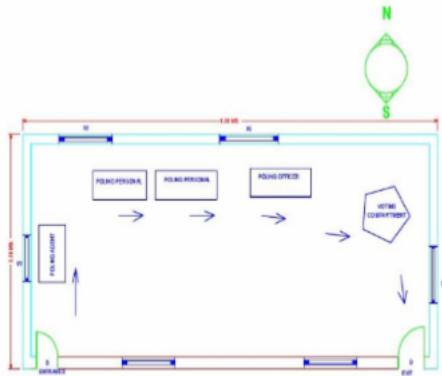

নির্বাচক নিবন্ধন আধিকারিকের স্বাক্ষর

Nazri Naksha

Google Map View

Polling Station Building Front View

Polling Station Front View

Cad View

Key MAP View

1	SKS2354686	নাম : শুভঙ্কর মহাপাত্র পিতার নাম: শ্যামলকুমার মহাপাত্র বাড়ির নং : 103 বয়স : 24 লিঙ্গ : পুরুষ	ফটো উপলব্ধ	2	LWJ1929082	নাম : মনিমালা আইচ স্বামীর নাম: শক্তিপদ আইচ বাড়ির নং : n0003 বয়স : 43 লিঙ্গ : মহিলা	ফটো উপলব্ধ	3	SKS2240323	নাম : কার্তিক আইচ পিতার নাম: শক্তিপদ আইচ বাড়ির নং : N0003 বয়স : 24 লিঙ্গ : পুরুষ	ফটো উপলব্ধ
4	WB/29/218/399607	নাম : সন্ধ্যারানী আইচ স্বামীর নাম: শক্তনাথ আইচ বাড়ির নং : n0003 বয়স : 62 লিঙ্গ : মহিলা	ফটো উপলব্ধ	5	LWJ1446400	নাম : শক্তিপদ আইচ স্বামীর নাম: শক্তনাথ আইচ বাড়ির নং : n0003 বয়স : 51 লিঙ্গ : মহিলা	ফটো উপলব্ধ	6	WB/29/218/399142	নাম : নবকুমার আদক পিতার নাম: হিমাংশু আদক বাড়ির নং : n0013 বয়স : 59 লিঙ্গ : পুরুষ	ফটো উপলব্ধ
7	LWJ1929108	নাম : নবনীতা আদক স্বামীর নাম: নবকুমার আদক বাড়ির নং : n0013 বয়স : 46 লিঙ্গ : মহিলা	ফটো উপলব্ধ	8	WB/29/218/399489	নাম : গনেশ আদক পিতার নাম: হরিপদ আদক বাড়ির নং : n0014 বয়স : 67 লিঙ্গ : পুরুষ	ফটো উপলব্ধ	9	WB/29/218/399512	নাম : ঝর্ণারানী আদক স্বামীর নাম: গনেশ আদক বাড়ির নং : n0014 বয়স : 54 লিঙ্গ : মহিলা	ফটো উপলব্ধ
10	SKS1716042	নাম : শুভঙ্কর আদক পিতার নাম: গনেশ আদক বাড়ির নং : n0014 বয়স : 29 লিঙ্গ : পুরুষ	ফটো উপলব্ধ	11	WB/29/218/399448	নাম : পশুপতি আদক পিতার নাম: হরিপদ আদক বাড়ির নং : n0014 বয়স : 65 লিঙ্গ : পুরুষ	ফটো উপলব্ধ	12	WB/29/218/399511	নাম : দুর্গারানী আদক স্বামীর নাম: পশুপতি আদক বাড়ির নং : n0014 বয়স : 56 লিঙ্গ : মহিলা	ফটো উপলব্ধ
13	WB/29/218/399209	নাম : মনু আদক পিতার নাম: হরিপদ আদক বাড়ির নং : n0014 বয়স : 58 লিঙ্গ : পুরুষ	ফটো উপলব্ধ	14	WB/29/218/399505	নাম : নমিতা আদক স্বামীর নাম: মনু আদক বাড়ির নং : n0014 বয়স : 53 লিঙ্গ : মহিলা	ফটো উপলব্ধ	15	SKS1638998	নাম : মিলন আদক পিতার নাম: মনু আদক বাড়ির নং : n0014 বয়স : 31 লিঙ্গ : পুরুষ	ফটো উপলব্ধ
16	WB/29/218/399616	নাম : সনকা আদক স্বামীর নাম: বীরেন্দ্র আদক বাড়ির নং : n0014 বয়স : 66 লিঙ্গ : মহিলা	ফটো উপলব্ধ	17	LWJ1929090	নাম : কালাচাঁদ আদক পিতার নাম: বীরেন্দ্র আদক বাড়ির নং : n0014 বয়স : 47 লিঙ্গ : পুরুষ	ফটো উপলব্ধ	Q 18	LWJ2207678	নাম : ময়না আদক স্বামীর নাম: কালাচাঁদ আদক বাড়ির নং : বয়স : 39 লিঙ্গ : মহিলা	ফটো উপলব্ধ
19	SKS1716182	নাম : জয়শ্রী মাইতি (আদক) স্বামীর নাম: লালু আদক বাড়ির নং : n0014 বয়স : 33 লিঙ্গ : মহিলা	ফটো উপলব্ধ	20	SKS1546621	নাম : পিনু আদক পিতার নাম: পশুপতি আদক বাড়ির নং : n0014 বয়স : 31 লিঙ্গ : পুরুষ	ফটো উপলব্ধ	21	SKS2033470	নাম : দীপঙ্কর আদক পিতার নাম: গনেশ আদক বাড়ির নং : n0014 বয়স : 26 লিঙ্গ : পুরুষ	ফটো উপলব্ধ
22	SKS2221273	নাম : রুমা আদক পিতার নাম: নবকুমার আদক বাড়ির নং : N0013 বয়স : 24 লিঙ্গ : মহিলা	ফটো উপলব্ধ	23	SKS2035822	নাম : শিউলী দাস আদক স্বামীর নাম: মিলন আদক বাড়ির নং : এন0014 বয়স : 26 লিঙ্গ : মহিলা	ফটো উপলব্ধ	24	SKS2421493	নাম : সুকুমার আদক পিতার নাম: হিমাংশু আদক বাড়ির নং : n0013 বয়স : 51 লিঙ্গ : পুরুষ	ফটো উপলব্ধ
25	SKS1671031	নাম : সোমা অধিকারী সিংহ স্বামীর নাম: রাজু সিংহ বাড়ির নং : n0013 বয়স : 30 লিঙ্গ : মহিলা	ফটো উপলব্ধ	26	SKS2358596	নাম : প্রীতম কাউরী পিতার নাম: রবীন্দ্র নাথ কাউরী বাড়ির নং : এন0082 বয়স : 22 লিঙ্গ : পুরুষ	ফটো উপলব্ধ	27	WB/29/218/399604	নাম : মালতী কাউরী পিতার নাম: সুরেন্দ্র কাউরী বাড়ির নং : n0081 বয়স : 57 লিঙ্গ : মহিলা	ফটো উপলব্ধ
28	LWJ1929116	নাম : বিশ্বনাথ কাউরি পিতার নাম: সুরেন্দ্র কাউরি বাড়ির নং : n0081 বয়স : 45 লিঙ্গ : পুরুষ	ফটো উপলব্ধ	29	SKS1458371	নাম : সাগরী কাউরী স্বামীর নাম: বিশ্বনাথ কাউরি বাড়ির নং : n0081 বয়স : 32 লিঙ্গ : মহিলা	ফটো উপলব্ধ	30	WB/29/218/399436	নাম : মানু কাউরী স্বামীর নাম: বনমালী কাউরী বাড়ির নং : n0082 বয়স : 62 লিঙ্গ : মহিলা	ফটো উপলব্ধ