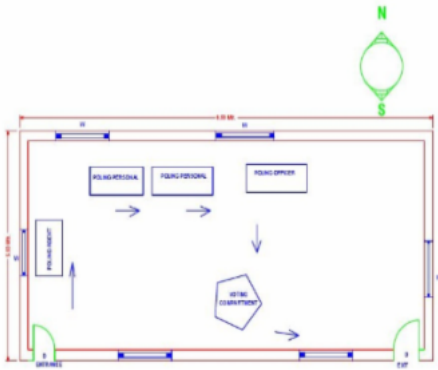

নির্বাচক নিবন্ধন আধিকারিকের স্বাক্ষর

Nazri Naksha

Google Map View

Polling Station Building Front View

Polling Station Front View

Cad View

Key MAP View

1	SKS2231108	ফটো উপলব্ধ	নাম : মামনি কালসা দোলই স্বামীর নাম: সৌমেন দোলই বাড়ির নং : N0094 বয়স : 24 লিঙ্গ : মহিলা	2	SKS2101202	ফটো উপলব্ধ	নাম : নারায়ন দাস পিতার নাম: তপস দাস বাড়ির নং : এন0031 বয়স : 25 লিঙ্গ : পুরুষ	3	SKS2033710	ফটো উপলব্ধ	নাম : সোমনাথ দাস পিতার নাম: স্বপন দাস বাড়ির নং : n0005 বয়স : 26 লিঙ্গ : পুরুষ
4	LWJ2338853	ফটো উপলব্ধ	নাম : অঞ্জনা সাউ স্বামীর নাম: দিলীপ সাউ বাড়ির নং : 021 বয়স : 37 লিঙ্গ : মহিলা	5	WB/29/218/399092	ফটো উপলব্ধ	নাম : অষ্টমী সাউ স্বামীর নাম: অমল্য সাউ বাড়ির নং : n0021 বয়স : 63 লিঙ্গ : মহিলা	6	SKS1301670	ফটো উপলব্ধ	নাম : অলোক কুমার সাউ পিতার নাম: অমল্য চরন সাউ বাড়ির নং : n0021 বয়স : 37 লিঙ্গ : পুরুষ
7	SKS1301647	ফটো উপলব্ধ	নাম : অনুপকুমার সাউ পিতার নাম: অমল্য চরন সাউ বাড়ির নং : n0021 বয়স : 36 লিঙ্গ : পুরুষ	8	SKS0773507	ফটো উপলব্ধ	নাম : পুলক কুমার সাউ পিতার নাম: অমল্য চরণ সাউ বাড়ির নং : n0021 বয়স : 37 লিঙ্গ : পুরুষ	9	SKS1716349	ফটো উপলব্ধ	নাম : মঞ্জুরী সাউ স্বামীর নাম: পুলক কুমার সাউ বাড়ির নং : n0021 বয়স : 32 লিঙ্গ : মহিলা
10	LWJ1444827	ফটো উপলব্ধ	নাম : সোনালী রানী দাস স্বামীর নাম: তপস দাস বাড়ির নং : n0003 বয়স : 44 লিঙ্গ : মহিলা	11	WB/29/218/399087	ফটো উপলব্ধ	নাম : স্বপন দাস পিতার নাম: হারান দাস বাড়ির নং : n0004 বয়স : 51 লিঙ্গ : পুরুষ	12	LWJ1529270	ফটো উপলব্ধ	নাম : চন্দনা দাস স্বামীর নাম: স্বপন দাস বাড়ির নং : n0004 বয়স : 43 লিঙ্গ : মহিলা
13	SKS1716315	ফটো উপলব্ধ	নাম : কৃষ্ণদাস দাস পিতার নাম: স্বপন দাস বাড়ির নং : n0005 বয়স : 32 লিঙ্গ : পুরুষ	14	LWJ1444819	ফটো উপলব্ধ	নাম : তাপস দাস পিতার নাম: হারান দাস বাড়ির নং : n0031 বয়স : 57 লিঙ্গ : পুরুষ	15	SKS1716364	ফটো উপলব্ধ	নাম : তাপসী সাউ স্বামীর নাম: অনুপ কুমার সাউ বাড়ির নং : n0021 বয়স : 33 লিঙ্গ : মহিলা
Q 16	SKS1716356	ফটো উপলব্ধ	নাম : মানসী সাউ পিতার নাম: ধরণী সাউ বাড়ির নং : বয়স : 29 লিঙ্গ : মহিলা	17	WB/29/218/399181	ফটো উপলব্ধ	নাম : রেনুকাবালা দাস স্বামীর নাম: স্বপন দাস বাড়ির নং : n0005 বয়স : 51 লিঙ্গ : মহিলা	18	WB/29/218/399233	ফটো উপলব্ধ	নাম : স্বপন দাস পিতার নাম: হীরালাল দাস বাড়ির নং : n0005 বয়স : 55 লিঙ্গ : পুরুষ
19	SKS2364354	ফটো উপলব্ধ	নাম : পৃথ্বী দাস পিতার নাম: বৃন্দাবন দাস বাড়ির নং : এন0119 বয়স : 22 লিঙ্গ : মহিলা	20	SKS1955749	ফটো উপলব্ধ	নাম : জয়ন্ত ধাড়া পিতার নাম: তরুন ধাড়া বাড়ির নং : n0140 বয়স : 28 লিঙ্গ : পুরুষ	21	SKS2545341	ফটো উপলব্ধ	নাম : রিমা খাটুয়া ধাড়া স্বামীর নাম: জয়ন্ত ধাড়া বাড়ির নং : এন0180 বয়স : 21 লিঙ্গ : মহিলা
22	SKS2101178	ফটো উপলব্ধ	নাম : সৌরভ ধাড়া পিতার নাম: বরুণ ধাড়া বাড়ির নং : এন0007 বয়স : 25 লিঙ্গ : পুরুষ	23	WB/29/218/399127	ফটো উপলব্ধ	নাম : অর্চনা ধাড়া স্বামীর নাম: অরুণ ধাড়া বাড়ির নং : n0007 বয়স : 50 লিঙ্গ : মহিলা	24	WB/29/218/399128	ফটো উপলব্ধ	নাম : বাসন্তী ধাড়া স্বামীর নাম: অজিত ধাড়া বাড়ির নং : n0007 বয়স : 57 লিঙ্গ : মহিলা
25	SKS2558773	ফটো উপলব্ধ	নাম : অজিত ধাড়া পিতার নাম: ভরত ধাড়া বাড়ির নং : n0007 বয়স : 61 লিঙ্গ : পুরুষ	26	WB/29/218/399050	ফটো উপলব্ধ	নাম : অরুণ ধাড়া পিতার নাম: ভরত ধাড়া বাড়ির নং : n0007 বয়স : 53 লিঙ্গ : পুরুষ	27	SKS2101376	ফটো উপলব্ধ	নাম : আরতি ধাড়া স্বামীর নাম: অজিত ধাড়া বাড়ির নং : এন0007 বয়স : 25 লিঙ্গ : মহিলা
28	WB/29/218/399617	ফটো উপলব্ধ	নাম : অর্চনা ধাড়া স্বামীর নাম: তপন ধাড়া বাড়ির নং : n0007 বয়স : 53 লিঙ্গ : মহিলা	29	WB/29/218/399483	ফটো উপলব্ধ	নাম : তরুন ধাড়া পিতার নাম: ভরত ধাড়া বাড়ির নং : n0007 বয়স : 57 লিঙ্গ : পুরুষ	30	WB/29/218/399131	ফটো উপলব্ধ	নাম : প্রতিমা ধাড়া স্বামীর নাম: তরুন ধাড়া বাড়ির নং : এন0007 বয়স : 51 লিঙ্গ : মহিলা