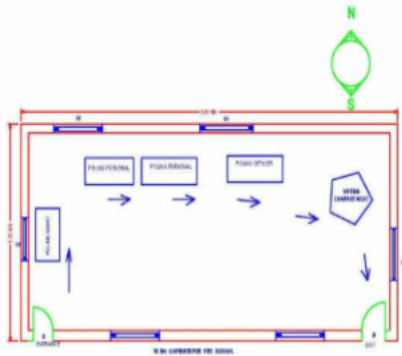

নির্বাচক নিবন্ধন আধিকারিকের স্বাক্ষর

Nazri Naksha

Google Map View

Polling Station Building Front View

Polling Station Front View

Cad View

Key MAP View

1 নাম : সুমিতা জানা (বেরা) স্বামীর নাম: পিন্টু বেরা বাড়ির নং : n0202 বয়স : 29 লিঙ্গ : মহিলা	SKS1915602 ফটো উপলব্ধ	2 নাম : মনি দাস স্বামীর নাম: দেবশীষ দাস বাড়ির নং : n0195 বয়স : 35 লিঙ্গ : মহিলা	SKS1915537 ফটো উপলব্ধ	3 নাম : তুহিনকান্তি বেরা পিতার নাম: বাদল বেরা বাড়ির নং : n0008 বয়স : 50 লিঙ্গ : পুরুষ	SKS2279941 ফটো উপলব্ধ
4 নাম : সীমা বেরা পিতার নাম: শক্তি বেরা বাড়ির নং : রামকৃষ্ণপুর বয়স : 27 লিঙ্গ : মহিলা	SKS2421030 ফটো উপলব্ধ	5 নাম : শিল্পা আদক পিতার নাম: রঞ্জিত আদক বাড়ির নং : এন0043 বয়স : 27 লিঙ্গ : মহিলা	SKS2044303 ফটো উপলব্ধ	6 নাম : অনন্যা বেরা পিতার নাম: অভিজিত বেরা বাড়ির নং : এন0007 বয়স : 27 লিঙ্গ : পুরুষ	SKS2278562 ফটো উপলব্ধ
7 নাম : সৌরভ বেরা পিতার নাম: শক্তি বেরা বাড়ির নং : এন0005 বয়স : 26 লিঙ্গ : পুরুষ	SKS2482537 ফটো উপলব্ধ	8 নাম : রঞ্জন বেরা পিতার নাম: পঞ্চানন বেরা বাড়ির নং : n0110 বয়স : 49 লিঙ্গ : পুরুষ	LWJ1534049 ফটো উপলব্ধ	9 নাম : পঞ্চানন বেরা পিতার নাম: হরিপদ বেরা বাড়ির নং : n0110 বয়স : 79 লিঙ্গ : পুরুষ	WB/29/218/033033 ফটো উপলব্ধ
10 নাম : সন্ধ্যা বেরা স্বামীর নাম: পঞ্চানন বেরা বাড়ির নং : n0110 বয়স : 67 লিঙ্গ : মহিলা	WB/30/218/033641 ফটো উপলব্ধ	11 নাম : নিখিলেশ বেরা পিতার নাম: নির্মল চন্দ্র বেরা বাড়ির নং : এন0187 বয়স : 33 লিঙ্গ : পুরুষ	SKS1422823 ফটো উপলব্ধ	12 নাম : সন্তু বেরা পিতার নাম: সুজিত বেরা বাড়ির নং : n0208 বয়স : 31 লিঙ্গ : পুরুষ	SKS1915669 ফটো উপলব্ধ
13 নাম : চন্দনা বেরা স্বামীর নাম: অভিজিৎ বেরা বাড়ির নং : n0007 বয়স : 56 লিঙ্গ : মহিলা	LWJ1467562 ফটো উপলব্ধ	14 নাম : সুবর্ণ রেখা চৌধুরী (বেরা) স্বামীর নাম: বিশুজিৎ বেরা বাড়ির নং : n0007 বয়স : 39 লিঙ্গ : মহিলা	LWJ2260875 ফটো উপলব্ধ	15 নাম : মৌসুমী বেরা স্বামীর নাম: ভক্তি বেরা বাড়ির নং : n0110 বয়স : 39 লিঙ্গ : মহিলা	LWJ2311900 ফটো উপলব্ধ
16 নাম : ভক্তি বেরা পিতার নাম: পঞ্চানন বেরা বাড়ির নং : n0110 বয়স : 46 লিঙ্গ : পুরুষ	SKS1201524 ফটো উপলব্ধ	17 নাম : কৌশিকী বেরা স্বামীর নাম: মৃনালকান্তি বেরা বাড়ির নং : n0020 বয়স : 37 লিঙ্গ : মহিলা	SKS1214444 ফটো উপলব্ধ	18 নাম : কমল বেরা পিতার নাম: সুধীর বেরা বাড়ির নং : n0012 বয়স : 54 লিঙ্গ : পুরুষ	WB/29/218/036391 ফটো উপলব্ধ
19 নাম : সোমনাথ বেরা পিতার নাম: বিমল বেরা বাড়ির নং : n0012 বয়স : 32 লিঙ্গ : পুরুষ	SKS1585421 ফটো উপলব্ধ	20 নাম : রেখা বেরা স্বামীর নাম: বিমল বেরা বাড়ির নং : n0012 বয়স : 54 লিঙ্গ : মহিলা	WB/29/218/036457 ফটো উপলব্ধ	21 নাম : বিমল বেরা পিতার নাম: সুধীর বেরা বাড়ির নং : n0012 বয়স : 56 লিঙ্গ : পুরুষ	WB/29/218/036412 ফটো উপলব্ধ
22 নাম : স্বর্ণলতা বেরা স্বামীর নাম: নির্মল বেরা বাড়ির নং : n0012 বয়স : 57 লিঙ্গ : মহিলা	WB/29/218/036458 ফটো উপলব্ধ	23 নাম : নির্মল বেরা পিতার নাম: সুধীর বেরা বাড়ির নং : n0012 বয়স : 60 লিঙ্গ : পুরুষ	WB/29/218/036367 ফটো উপলব্ধ	24 নাম : পিন্টু বেরা পিতার নাম: প্রশান্ত বেরা বাড়ির নং : n0012 বয়স : 42 লিঙ্গ : পুরুষ	LWJ2022515 ফটো উপলব্ধ
25 নাম : ছায়া বেরা স্বামীর নাম: প্রশান্ত বেরা বাড়ির নং : n0012 বয়স : 60 লিঙ্গ : মহিলা	WB/29/218/036456 ফটো উপলব্ধ	26 নাম : দিলীপ বেরা পিতার নাম: সুধীর বেরা বাড়ির নং : n0012 বয়স : 68 লিঙ্গ : পুরুষ	WB/29/218/036519 ফটো উপলব্ধ	27 নাম : অমর বেরা পিতার নাম: জয়দেব বেরা বাড়ির নং : n0011 বয়স : 30 লিঙ্গ : পুরুষ	SKS1678309 ফটো উপলব্ধ
28 নাম : পুষ্প বেরা স্বামীর নাম: জয়দেব বেরা বাড়ির নং : n0011 বয়স : 59 লিঙ্গ : মহিলা	WB/29/218/036445 ফটো উপলব্ধ	29 নাম : জয়দেব বেরা পিতার নাম: বিষ্ণুদেব বেরা বাড়ির নং : n0011 বয়স : 62 লিঙ্গ : পুরুষ	WB/29/218/036485 ফটো উপলব্ধ	30 নাম : সুশান্ত বেরা পিতার নাম: জগদীশ বেরা বাড়ির নং : n0010 বয়স : 37 লিঙ্গ : পুরুষ	SKS1145622 ফটো উপলব্ধ