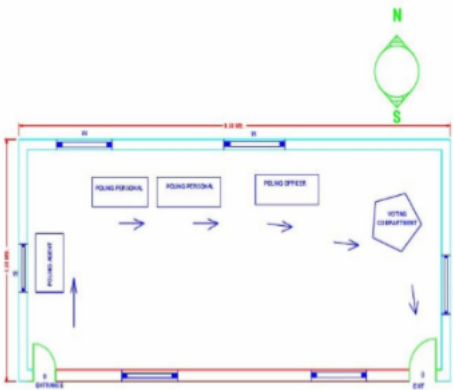

নির্বাচক নিবন্ধন আধিকারিকের স্বাক্ষর

Nazri Naksha

Google Map View

Polling Station Building Front View

Polling Station Front View

Cad View

Key MAP View

1 নাম : মানিক চন্দ্র অধিকারী পিতার নাম: কালিপদ অধিকারী বাড়ির নং : n0044 বয়স : 45 লিঙ্গ : পুরুষ	LWJ1527514 ফটো উপলব্ধ	2 নাম : বন্দনা ঘোষ স্বামীর নাম: প্রদ্যোৎ ঘোষ বাড়ির নং : n0042 বয়স : 43 লিঙ্গ : মহিলা	LWJ1929884 ফটো উপলব্ধ	3 নাম : সুদীপ ঘোষ পিতার নাম: প্রদ্যোৎ ঘোষ বাড়ির নং : N0042 বয়স : 24 লিঙ্গ : পুরুষ	SKS2221281 ফটো উপলব্ধ
4 নাম : বৈশাখী পাত্র (ঘোষ) স্বামীর নাম: সঞ্জীব কুমার ঘোষ বাড়ির নং : n0010 বয়স : 30 লিঙ্গ : মহিলা	SKS1906056 ফটো উপলব্ধ	5 নাম : গীতা ঘোষ স্বামীর নাম: ভীম ঘোষ বাড়ির নং : n0006 বয়স : 81 লিঙ্গ : মহিলা	WB/29/218/402366 ফটো উপলব্ধ	6 নাম : অরুণ ঘোষ পিতার নাম: শক্তিপদ ঘোষ বাড়ির নং : n0004 বয়স : 42 লিঙ্গ : পুরুষ	SKS1302082 ফটো উপলব্ধ
7 নাম : কৌশিক ঘোষ পিতার নাম: অনূপ ঘোষ বাড়ির নং : এন0004 বয়স : 22 লিঙ্গ : পুরুষ	SKS2499234 ফটো উপলব্ধ	8 নাম : সন্ধ্যারানী ঘোষ স্বামীর নাম: স্বপন ঘোষ বাড়ির নং : n0042 বয়স : 69 লিঙ্গ : মহিলা	WB/29/218/402282 ফটো উপলব্ধ	9 নাম : অভিজিত ঘোষ পিতার নাম: মোহিনীমোহন ঘোষ বাড়ির নং : n0021 বয়স : 53 লিঙ্গ : পুরুষ	SKS2507804 ফটো উপলব্ধ
10 নাম : সঞ্জয় ঘোষ পিতার নাম: শচীন্দ্র ঘোষ বাড়ির নং : n0012 বয়স : 35 লিঙ্গ : পুরুষ	SKS1302132 ফটো উপলব্ধ	11 নাম : জয়ন্তী ঘোষ স্বামীর নাম: শচীকান্ত ঘোষ বাড়ির নং : n0012 বয়স : 54 লিঙ্গ : মহিলা	LWJ1929892 ফটো উপলব্ধ	12 নাম : শচীকান্ত ঘোষ পিতার নাম: মুগেন্দ্র ঘোষ বাড়ির নং : n0012 বয়স : 69 লিঙ্গ : পুরুষ	WB/29/218/402459 ফটো উপলব্ধ
13 নাম : মিলি ঘোষ পিতার নাম: উত্তম কুমার ঘোষ বাড়ির নং : n0010 বয়স : 35 লিঙ্গ : মহিলা	SKS1547199 ফটো উপলব্ধ	14 নাম : সঞ্জীব ঘোষ পিতার নাম: উত্তম কুমার ঘোষ বাড়ির নং : n0010 বয়স : 39 লিঙ্গ : পুরুষ	SKS1394329 ফটো উপলব্ধ	15 নাম : প্রদ্যোৎ ঘোষ পিতার নাম: স্বপন ঘোষ বাড়ির নং : n0042 বয়স : 49 লিঙ্গ : পুরুষ	WB/29/218/402484 ফটো উপলব্ধ
16 নাম : গীতারানী ঘোষ স্বামীর নাম: উত্তম ঘোষ বাড়ির নং : n0010 বয়স : 59 লিঙ্গ : মহিলা	WB/29/218/402138 ফটো উপলব্ধ	17 নাম : মিঠু অট্ট(ঘোষ) স্বামীর নাম: অরুণ ঘোষ বাড়ির নং : n0004 বয়স : 33 লিঙ্গ : মহিলা	SKS1458470 ফটো উপলব্ধ	18 নাম : পুষ্প গায়ন (ঘোষ) স্বামীর নাম: অনূপ ঘোষ বাড়ির নং : n0004 বয়স : 37 লিঙ্গ : মহিলা	SKS1302199 ফটো উপলব্ধ
19 নাম : শক্তিপদ ঘোষ পিতার নাম: মুগেন্দ্রনাথ ঘোষ বাড়ির নং : n0004 বয়স : 75 লিঙ্গ : পুরুষ	WB/29/218/402411 ফটো উপলব্ধ	20 নাম : অর্চনারানী ঘোষ স্বামীর নাম: শক্তিপদ ঘোষ বাড়ির নং : n0004 বয়স : 65 লিঙ্গ : মহিলা	WB/29/218/402409 ফটো উপলব্ধ	21 নাম : অনূপ ঘোষ পিতার নাম: শক্তিপদ ঘোষ বাড়ির নং : n0004 বয়স : 44 লিঙ্গ : পুরুষ	LWJ1929900 ফটো উপলব্ধ
22 নাম : চৈতালী চক্রবর্তী দে স্বামীর নাম: গোপাল দে বাড়ির নং : n0205 বয়স : 26 লিঙ্গ : মহিলা	SKS2039402 ফটো উপলব্ধ	23 নাম : মৌসুমী জানা (দাস) স্বামীর নাম: দেবব্রত দাস বাড়ির নং : n0184 বয়স : 28 লিঙ্গ : মহিলা	SKS1955822 ফটো উপলব্ধ	24 নাম : শ্রীকৃষ্ণ দাস পিতার নাম: ভূপতি দাস বাড়ির নং : n0046 বয়স : 61 লিঙ্গ : পুরুষ	SKS1173731 ফটো উপলব্ধ
25 নাম : গোপাল চন্দ্র দাস পিতার নাম: ভূষন দাস বাড়ির নং : n0180 বয়স : 63 লিঙ্গ : পুরুষ	SKS2425353 ফটো উপলব্ধ	26 নাম : মমতা দাস স্বামীর নাম: মানস দাস বাড়ির নং : n0200 বয়স : 27 লিঙ্গ : মহিলা	SKS1955988 ফটো উপলব্ধ	27 নাম : প্রতিমা দাস স্বামীর নাম: গোপাল চন্দ্র দাস বাড়ির নং : n0066 বয়স : 56 লিঙ্গ : মহিলা	WB/29/218/402410 ফটো উপলব্ধ
28 নাম : নয়নতারা দাস স্বামীর নাম: শ্রীকৃষ্ণ দাস বাড়ির নং : n0045 বয়স : 53 লিঙ্গ : মহিলা	SKS1173723 ফটো উপলব্ধ	29 নাম : দেবব্রত দাস পিতার নাম: শ্রীকৃষ্ণ দাস বাড়ির নং : n0046 বয়স : 35 লিঙ্গ : পুরুষ	SKS1458488 ফটো উপলব্ধ	30 নাম : সুব্রত দাস পিতার নাম: শ্রীকৃষ্ণ দাস বাড়ির নং : n0046 বয়স : 33 লিঙ্গ : পুরুষ	SKS1458496 ফটো উপলব্ধ