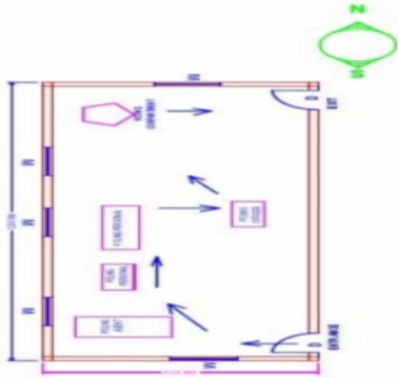

নির্বাচক নিবন্ধন আধিকারিকের স্বাক্ষর

Nazri Naksha

Google Map View

Polling Station Building Front View

Polling Station Front View

Cad View

Key MAP View

বিধানসভা নির্বাচনক্ষেত্রের নং, নাম : 229-ডেবরা
ভাগ নং, নাম : 1-চককাশী