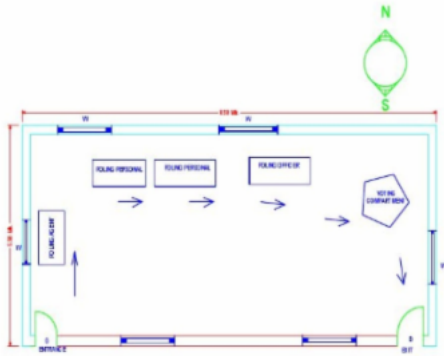

নির্বাচক নিবন্ধন আধিকারিকের স্বাক্ষর

Nazri Naksha

Google Map View

Polling Station Building Front View

Polling Station Front View

Cad View

Key MAP View

বিধানসভা নির্বাচনক্ষেত্রের নং, নাম : 229-ডেবরা  
ভাগ নং, নাম : 1-দাবাদাড়ি (উত্তর)