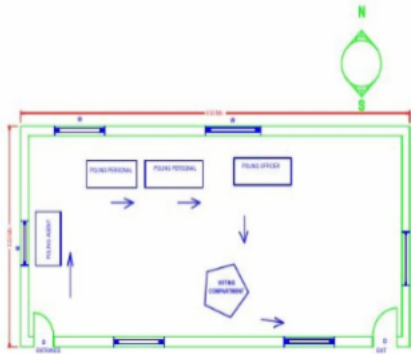

নির্বাচক নিবন্ধন আধিকারিকের স্বাক্ষর

Nazri Naksha

Google Map View

Polling Station Building Front View

Polling Station Front View

Cad View

Key MAP View

বিধানসভা নির্বাচনক্ষেত্রের নং, নাম : 229-ডেবরা
ভাগ নং, নাম : 1-দাবাদাড়ি (দক্ষিণ)