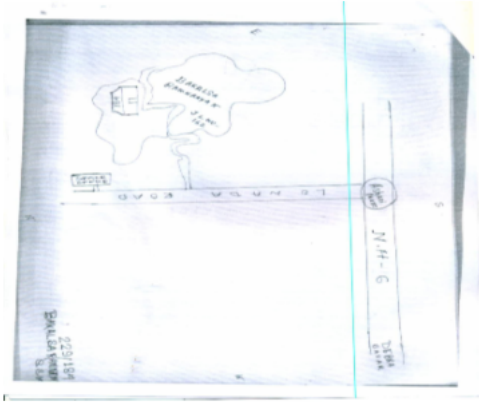

নির্বাচক নিবন্ধন আধিকারিকের স্বাক্ষর

Nazri Naksha

Google Map View

Polling Station Building Front View

Polling Station Front View

Cad View

Key MAP View

1	SKS1975945	ফটো উপলব্ধ	2	SKS1304914	ফটো উপলব্ধ	3	LWJ1932250	ফটো উপলব্ধ
নাম : অর্চনা আদক হুতাইত স্বামীর নাম: শ্যামল হুতাইত বাড়ির নং : এন0155 বয়স : 28 লিঙ্গ : মহিলা			নাম : মুণি গুঁও(সরেণ) স্বামীর নাম: বীরেন গুঁও(সরেণ) বাড়ির নং : n0170 বয়স : 36 লিঙ্গ : মহিলা			নাম : পুটকী কিস্কু স্বামীর নাম: চন্দ্রা কিস্কু বাড়ির নং : n0150 বয়স : 45 লিঙ্গ : মহিলা		
4	LWJ1932268	ফটো উপলব্ধ	5	LWJ1932243	ফটো উপলব্ধ	6	WB/29/218/411798	ফটো উপলব্ধ
নাম : অনিতা কিস্কু স্বামীর নাম: উত্তম কিস্কু বাড়ির নং : n0008 বয়স : 42 লিঙ্গ : মহিলা			নাম : বাসন্তী কিস্কু স্বামীর নাম: বাপী কিস্কু বাড়ির নং : n0006 বয়স : 45 লিঙ্গ : মহিলা			নাম : বাপি কিস্কু পিতার নাম: কংকা কিস্কু বাড়ির নং : n0006 বয়স : 49 লিঙ্গ : পুরুষ		
7	MMF1609072	ফটো উপলব্ধ	8	SKS1985084	ফটো উপলব্ধ	9	SKS1798271	ফটো উপলব্ধ
নাম : কুশাল কিস্কু পিতার নাম: গঙ্গা কিস্কু বাড়ির নং : n0010 বয়স : 55 লিঙ্গ : পুরুষ			নাম : অনন্যা কিস্কু স্বামীর নাম: অজয় কিস্কু বাড়ির নং : n0010 বয়স : 28 লিঙ্গ : মহিলা			নাম : বিশ্বনাথ কিস্কু পিতার নাম: গুরাই কিস্কু বাড়ির নং : n0150 বয়স : 28 লিঙ্গ : পুরুষ		
10	LWJ2291318	ফটো উপলব্ধ	11	WB/29/218/411499	ফটো উপলব্ধ	12	SKS2233823	ফটো উপলব্ধ
নাম : অজয় কিস্কু পিতার নাম: রামপদ কিস্কু বাড়ির নং : n0010 বয়স : 40 লিঙ্গ : পুরুষ			নাম : সুমিত্রা কিস্কু স্বামীর নাম: কুশাল কিস্কু বাড়ির নং : n0010 বয়স : 55 লিঙ্গ : মহিলা			নাম : সাগর কিস্কু পিতার নাম: বাপি কিস্কু বাড়ির নং : N0006 বয়স : 25 লিঙ্গ : পুরুষ		
13	SKS2454502	ফটো উপলব্ধ	14	SKS2488088	ফটো উপলব্ধ	15	SKS2233872	ফটো উপলব্ধ
নাম : শ্রীলেখা কিস্কু পিতার নাম: উত্তম কিস্কু বাড়ির নং : এন0008 বয়স : 21 লিঙ্গ : মহিলা			নাম : শিবা কিস্কু পিতার নাম: চন্দ্রা কিস্কু বাড়ির নং : এন0150 বয়স : 21 লিঙ্গ : পুরুষ			নাম : নিলীমা কিস্কু স্বামীর নাম: সঞ্জয় কিস্কু বাড়ির নং : N0010 বয়স : 27 লিঙ্গ : মহিলা		
16	SKS2258283	ফটো উপলব্ধ	17	WB/29/218/411264	ফটো উপলব্ধ	18	WB/29/218/411400	ফটো উপলব্ধ
নাম : লক্ষীকান্ত কিস্কু পিতার নাম: লালু কিস্কু বাড়ির নং : N0013 বয়স : 25 লিঙ্গ : পুরুষ			নাম : রানী কিস্কু স্বামীর নাম: রাধা কিস্কু বাড়ির নং : n0007 বয়স : 55 লিঙ্গ : মহিলা			নাম : লক্ষী কিস্কু স্বামীর নাম: বিপিন কিস্কু বাড়ির নং : n0008 বয়স : 60 লিঙ্গ : মহিলা		
19	LWJ1509074	ফটো উপলব্ধ	20	SKS2506558	ফটো উপলব্ধ	21	SKS1459403	ফটো উপলব্ধ
নাম : উত্তম কিস্কু পিতার নাম: বিপিন কিস্কু বাড়ির নং : n0008 বয়স : 44 লিঙ্গ : পুরুষ			নাম : পূর্ণিমা চক্রবর্তী স্বামীর নাম: সুশীল চক্রবর্তী বাড়ির নং : এন0103 বয়স : 56 লিঙ্গ : মহিলা			নাম : সঞ্জয় কিস্কু পিতার নাম: রামপদ কিস্কু বাড়ির নং : n0010 বয়স : 36 লিঙ্গ : পুরুষ		
22	WB/29/218/411536	ফটো উপলব্ধ	23	WB/29/218/411502	ফটো উপলব্ধ	24	WB/29/218/411231	ফটো উপলব্ধ
নাম : লালু কিস্কু পিতার নাম: বিষ্ণু কিস্কু বাড়ির নং : n0013 বয়স : 52 লিঙ্গ : পুরুষ			নাম : শ্রীমতি কিস্কু স্বামীর নাম: লালু কিস্কু বাড়ির নং : n0013 বয়স : 48 লিঙ্গ : মহিলা			নাম : শুনীয়া কিস্কু স্বামীর নাম: বিনোদ কিস্কু বাড়ির নং : n0150 বয়স : 70 লিঙ্গ : মহিলা		
25	SKS1304740	ফটো উপলব্ধ	26	WB/29/218/411206	ফটো উপলব্ধ	27	WB/29/218/411208	ফটো উপলব্ধ
নাম : সুকুমার কিস্কু মায়ের নাম: শুনীয়া কিস্কু বাড়ির নং : n0150 বয়স : 34 লিঙ্গ : পুরুষ			নাম : গুরাই কিস্কু পিতার নাম: বিনোদ কিস্কু বাড়ির নং : n0150 বয়স : 53 লিঙ্গ : পুরুষ			নাম : বাসন্তী কিস্কু স্বামীর নাম: গুরাই কিস্কু বাড়ির নং : n0150 বয়স : 49 লিঙ্গ : মহিলা		
28	SKS1640960	ফটো উপলব্ধ	29	LWJ1511088	ফটো উপলব্ধ	30	LWJ1426063	ফটো উপলব্ধ
নাম : খোকা কিস্কু পিতার নাম: বিনোদ কিস্কু বাড়ির নং : n0150 বয়স : 30 লিঙ্গ : পুরুষ			নাম : চন্দ্রা কিস্কু পিতার নাম: বিনোদ কিস্কু বাড়ির নং : n0150 বয়স : 45 লিঙ্গ : পুরুষ			নাম : অনিলকুমার গুছাইত পিতার নাম: গোপাল গুছাইত বাড়ির নং : n0118 বয়স : 60 লিঙ্গ : পুরুষ		