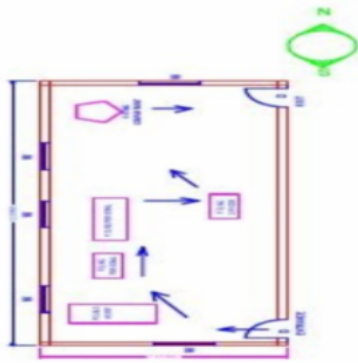

নির্বাচক নিবন্ধন আধিকারিকের স্বাক্ষর

Nazri Naksha

Google Map View

Polling Station Building Front View

Polling Station Front View

Cad View

Key MAP View

1	SKS1975945	ফটো উপলব্ধ	2	SKS1304914	ফটো উপলব্ধ	3	LWJ1932250	ফটো উপলব্ধ
নাম : অর্চনা আদক হুতাইত স্বামীর নাম: শ্যামল হুতাইত বাড়ির নং : এন0155 বয়স : 28 লিঙ্গ : মহিলা			নাম : মুণি গুঁও(সরেণ) স্বামীর নাম: বীরেন গুঁও(সরেণ) বাড়ির নং : n0170 বয়স : 36 লিঙ্গ : মহিলা			নাম : পুটকী কিস্কু স্বামীর নাম: চন্দ্রা কিস্কু বাড়ির নং : n0150 বয়স : 45 লিঙ্গ : মহিলা		
4	LWJ1932268	ফটো উপলব্ধ	5	LWJ1932243	ফটো উপলব্ধ	6	WB/29/218/411798	ফটো উপলব্ধ
নাম : অনিতা কিস্কু স্বামীর নাম: উত্তম কিস্কু বাড়ির নং : n0008 বয়স : 42 লিঙ্গ : মহিলা			নাম : বাসন্তী কিস্কু স্বামীর নাম: বাপী কিস্কু বাড়ির নং : n0006 বয়স : 45 লিঙ্গ : মহিলা			নাম : বাপি কিস্কু পিতার নাম: কংকা কিস্কু বাড়ির নং : n0006 বয়স : 49 লিঙ্গ : পুরুষ		
7	MMF1609072	ফটো উপলব্ধ	8	SKS1985084	ফটো উপলব্ধ	9	SKS1798271	ফটো উপলব্ধ
নাম : কুশাল কিস্কু পিতার নাম: গঙ্গা কিস্কু বাড়ির নং : n0010 বয়স : 55 লিঙ্গ : পুরুষ			নাম : অনন্যা কিস্কু স্বামীর নাম: অজয় কিস্কু বাড়ির নং : n0010 বয়স : 28 লিঙ্গ : মহিলা			নাম : বিশ্বনাথ কিস্কু পিতার নাম: গুরাই কিস্কু বাড়ির নং : n0150 বয়স : 28 লিঙ্গ : পুরুষ		
10	LWJ2291318	ফটো উপলব্ধ	11	WB/29/218/411499	ফটো উপলব্ধ	12	SKS2233823	ফটো উপলব্ধ
নাম : অজয় কিস্কু পিতার নাম: রামপদ কিস্কু বাড়ির নং : n0010 বয়স : 40 লিঙ্গ : পুরুষ			নাম : সুমিত্রা কিস্কু স্বামীর নাম: কুশাল কিস্কু বাড়ির নং : n0010 বয়স : 55 লিঙ্গ : মহিলা			নাম : সাগর কিস্কু পিতার নাম: বাপি কিস্কু বাড়ির নং : N0006 বয়স : 25 লিঙ্গ : পুরুষ		
13	SKS2454502	ফটো উপলব্ধ	14	SKS2488088	ফটো উপলব্ধ	15	SKS2233872	ফটো উপলব্ধ
নাম : শ্রীলেখা কিস্কু পিতার নাম: উত্তম কিস্কু বাড়ির নং : এন0008 বয়স : 21 লিঙ্গ : মহিলা			নাম : শিবা কিস্কু পিতার নাম: চন্দ্রা কিস্কু বাড়ির নং : এন0150 বয়স : 21 লিঙ্গ : পুরুষ			নাম : নিলীমা কিস্কু স্বামীর নাম: সঞ্জয় কিস্কু বাড়ির নং : N0010 বয়স : 27 লিঙ্গ : মহিলা		
16	SKS2258283	ফটো উপলব্ধ	17	WB/29/218/411264	ফটো উপলব্ধ	18	WB/29/218/411400	ফটো উপলব্ধ
নাম : লক্ষীকান্ত কিস্কু পিতার নাম: লালু কিস্কু বাড়ির নং : N0013 বয়স : 25 লিঙ্গ : পুরুষ			নাম : রানী কিস্কু স্বামীর নাম: রাধা কিস্কু বাড়ির নং : n0007 বয়স : 55 লিঙ্গ : মহিলা			নাম : লক্ষী কিস্কু স্বামীর নাম: বিপিন কিস্কু বাড়ির নং : n0008 বয়স : 60 লিঙ্গ : মহিলা		
19	LWJ1509074	ফটো উপলব্ধ	20	SKS2506558	ফটো উপলব্ধ	21	SKS1459403	ফটো উপলব্ধ
নাম : উত্তম কিস্কু পিতার নাম: বিপিন কিস্কু বাড়ির নং : n0008 বয়স : 44 লিঙ্গ : পুরুষ			নাম : পূর্ণিমা চক্রবর্তী স্বামীর নাম: সুশীল চক্রবর্তী বাড়ির নং : এন0103 বয়স : 56 লিঙ্গ : মহিলা			নাম : সঞ্জয় কিস্কু পিতার নাম: রামপদ কিস্কু বাড়ির নং : n0010 বয়স : 36 লিঙ্গ : পুরুষ		
22	WB/29/218/411536	ফটো উপলব্ধ	23	WB/29/218/411502	ফটো উপলব্ধ	24	WB/29/218/411231	ফটো উপলব্ধ
নাম : লালু কিস্কু পিতার নাম: বিষ্ণু কিস্কু বাড়ির নং : n0013 বয়স : 52 লিঙ্গ : পুরুষ			নাম : শ্রীমতি কিস্কু স্বামীর নাম: লালু কিস্কু বাড়ির নং : n0013 বয়স : 48 লিঙ্গ : মহিলা			নাম : শুনীয়া কিস্কু স্বামীর নাম: বিনোদ কিস্কু বাড়ির নং : n0150 বয়স : 70 লিঙ্গ : মহিলা		
25	SKS1304740	ফটো উপলব্ধ	26	WB/29/218/411206	ফটো উপলব্ধ	27	WB/29/218/411208	ফটো উপলব্ধ
নাম : সুকুমার কিস্কু মায়ের নাম: শুনীয়া কিস্কু বাড়ির নং : n0150 বয়স : 34 লিঙ্গ : পুরুষ			নাম : গুরাই কিস্কু পিতার নাম: বিনোদ কিস্কু বাড়ির নং : n0150 বয়স : 53 লিঙ্গ : পুরুষ			নাম : বাসন্তী কিস্কু স্বামীর নাম: গুরাই কিস্কু বাড়ির নং : n0150 বয়স : 49 লিঙ্গ : মহিলা		
28	SKS1640960	ফটো উপলব্ধ	29	LWJ1511088	ফটো উপলব্ধ	30	LWJ1426063	ফটো উপলব্ধ
নাম : খোকা কিস্কু পিতার নাম: বিনোদ কিস্কু বাড়ির নং : n0150 বয়স : 30 লিঙ্গ : পুরুষ			নাম : চন্দ্রা কিস্কু পিতার নাম: বিনোদ কিস্কু বাড়ির নং : n0150 বয়স : 45 লিঙ্গ : পুরুষ			নাম : অনিলকুমার গুছাইত পিতার নাম: গোপাল গুছাইত বাড়ির নং : n0118 বয়স : 60 লিঙ্গ : পুরুষ		