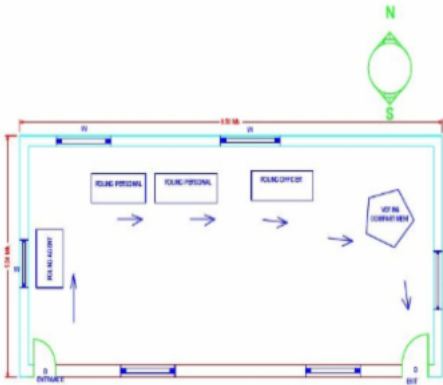

নির্বাচক নিবন্ধন আধিকারিকের স্বাক্ষর

Nazri Naksha

Google Map View

Polling Station Building Front View

Polling Station Front View

Cad View

Key MAP View

বিধানসভা নির্বাচনক্ষেত্রের নং, নাম : 229-ডেবরা
ভাগ নং, নাম : 1-জামালচক