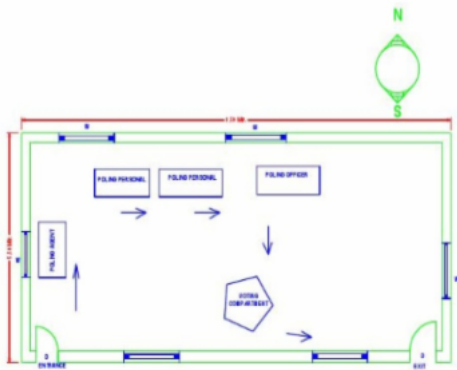

নির্বাচক নিবন্ধন আধিকারিকের স্বাক্ষর

Nazri Naksha

Google Map View

Polling Station Building Front View

Polling Station Front View

Cad View

Key MAP View

1 নাম : গোবিন্দ অধিকারী পিতার নাম: গোবিন্দ অধিকারী বাড়ির নং : n0058 বয়স : 53 লিঙ্গ : পুরুষ	LWJ0839803 ফটো উপলব্ধ	2 নাম : সুলেখা অধিকারী স্বামীর নাম: গোবিন্দ অধিকারী বাড়ির নং : n0058 বয়স : 44 লিঙ্গ : মহিলা	LWJ1510049 ফটো উপলব্ধ	3 নাম : সিঠু দাস অধিকারী স্বামীর নাম: বিদ্যৎ দাস অধিকারী বাড়ির নং : n0059 বয়স : 39 লিঙ্গ : মহিলা	SKS1641638 ফটো উপলব্ধ
4 নাম : রুমা রানী পাতর স্বামীর নাম: অমিত পাতর বাড়ির নং : n0059 বয়স : 39 লিঙ্গ : মহিলা	SKS1305705 ফটো উপলব্ধ	5 নাম : নমিতা দাস স্বামীর নাম: রবীন্দ্র নাথ দাস বাড়ির নং : n0059 বয়স : 42 লিঙ্গ : মহিলা	LWJ2125326 ফটো উপলব্ধ	6 নাম : রবীন্দ্র নাথ দাস পিতার নাম: পূর্ণ দাস বাড়ির নং : n0059 বয়স : 46 লিঙ্গ : পুরুষ	LWJ2125318 ফটো উপলব্ধ
7 নাম : কল্যাণী দাস অধিকারী স্বামীর নাম: শ্যাম দাস অধিকারী বাড়ির নং : n0059 বয়স : 69 লিঙ্গ : মহিলা	WB/29/218/414402 ফটো উপলব্ধ	8 নাম : শ্যাম অধিকারী পিতার নাম: প্রানকৃষ্ণ অধিকারী বাড়ির নং : n0059 বয়স : 83 লিঙ্গ : পুরুষ	WB/29/218/414401 ফটো উপলব্ধ	9 নাম : প্রান্তিকা দাস অধিকারী মায়ের নাম: সিঠু দাস অধিকারী বাড়ির নং : এন0059 বয়স : 22 লিঙ্গ : মহিলা	SKS2494714 ফটো উপলব্ধ
10 নাম : নীলমনি কিস্কু স্বামীর নাম: লখাই কিস্কু বাড়ির নং : n0109 বয়স : 69 লিঙ্গ : মহিলা	WB/29/218/414518 ফটো উপলব্ধ	11 নাম : মাইনো কিস্কু পিতার নাম: লখাই কিস্কু বাড়ির নং : n0109 বয়স : 37 লিঙ্গ : মহিলা	SKS1717693 ফটো উপলব্ধ	12 নাম : গোপীনাথ কিস্কু পিতার নাম: লখাই কিস্কু বাড়ির নং : n0109 বয়স : 29 লিঙ্গ : পুরুষ	SKS1717677 ফটো উপলব্ধ
13 নাম : আরতি কিস্কু স্বামীর নাম: জুন্ কিস্কু বাড়ির নং : n0131 বয়স : 51 লিঙ্গ : মহিলা	WB/29/218/414443 ফটো উপলব্ধ	14 নাম : বিষ্ণু বাস্কু পিতার নাম: আরতি কিস্কু বাড়ির নং : এন0131 বয়স : 33 লিঙ্গ : পুরুষ	XUN1887991 ফটো উপলব্ধ	15 নাম : সন্দ্যা বাস্কু স্বামীর নাম: বিষ্ণু বাস্কু বাড়ির নং : এন0131 বয়স : 31 লিঙ্গ : মহিলা	XUN2120954 ফটো উপলব্ধ
16 নাম : সোমবারী কিস্কু স্বামীর নাম: গোপীনাথ কিস্কু বাড়ির নং : n0315 বয়স : 30 লিঙ্গ : মহিলা	SKS1957430 ফটো উপলব্ধ	17 নাম : বন্দনা কিস্কু স্বামীর নাম: মঙ্গল কিস্কু বাড়ির নং : n0319 বয়স : 31 লিঙ্গ : মহিলা	SKS1957471 ফটো উপলব্ধ	18 নাম : অনুষা সামন্ত পিতার নাম: বাবল সামন্ত বাড়ির নং : এন180 বয়স : 25 লিঙ্গ : মহিলা	SKS2104412 ফটো উপলব্ধ
19 নাম : সুজাতা খামরই সামন্ত স্বামীর নাম: শ্যামপদ সামন্ত বাড়ির নং : এন0180 বয়স : 24 লিঙ্গ : মহিলা	SKS2315786 ফটো উপলব্ধ	20 নাম : সুস্মিতা খাঁড়ী সামন্ত স্বামীর নাম: বামাপদ সামন্ত বাড়ির নং : এন0180 বয়স : 27 লিঙ্গ : মহিলা	SKS2104685 ফটো উপলব্ধ	21 নাম : অশোক গুড়িয়া পিতার নাম: সুদর্শন গুড়িয়া বাড়ির নং : n0317 বয়স : 36 লিঙ্গ : পুরুষ	SKS1957455 ফটো উপলব্ধ
22 নাম : রিয়া গায়োন পিতার নাম: বলাই গায়োন বাড়ির নং : এন0238 বয়স : 25 লিঙ্গ : মহিলা	SKS2104446 ফটো উপলব্ধ	23 নাম : সৌমেন গায়োন পিতার নাম: সুশান্ত গায়োন বাড়ির নং : এন0215 বয়স : 25 লিঙ্গ : পুরুষ	SKS2104552 ফটো উপলব্ধ	24 নাম : সোনা গিরি পিতার নাম: অখিল গিরি বাড়ির নং : n0029 বয়স : 63 লিঙ্গ : পুরুষ	WB/29/218/414008 ফটো উপলব্ধ
25 নাম : আশা গিরি স্বামীর নাম: সোনা গিরি বাড়ির নং : n0029 বয়স : 58 লিঙ্গ : মহিলা	WB/29/218/414136 ফটো উপলব্ধ	26 নাম : লতা গিরি পিতার নাম: সোনা গিরি বাড়ির নং : নং বয়স : 29 লিঙ্গ : মহিলা	SKS2104792 ফটো উপলব্ধ	27 নাম : ইন্দ্রানী ঘোড়াই স্বামীর নাম: মনোন্দ্র ঘোড়াই বাড়ির নং : n0116 বয়স : 40 লিঙ্গ : মহিলা	SKS0804591 ফটো উপলব্ধ
28 নাম : নরহরি ঘোড়াই পিতার নাম: সতীশ ঘোড়াই বাড়ির নং : n0116 বয়স : 53 লিঙ্গ : পুরুষ	LWJ2125243 ফটো উপলব্ধ	29 নাম : পারুল ঘোড়াই স্বামীর নাম: কালিপদ ঘোড়াই বাড়ির নং : n0116 বয়স : 66 লিঙ্গ : মহিলা	WB/29/218/414408 ফটো উপলব্ধ	30 নাম : বদ্রীনাথ ঘোড়াই পিতার নাম: কালিপদ ঘোড়াই বাড়ির নং : n0116 বয়স : 54 লিঙ্গ : পুরুষ	LWJ2125227 ফটো উপলব্ধ