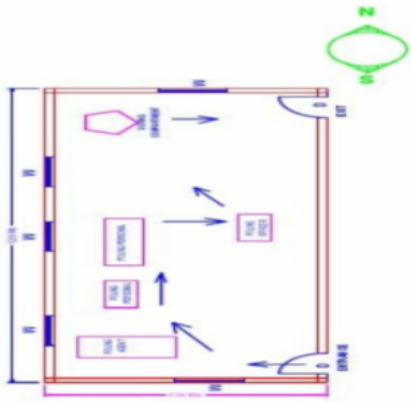

নির্বাচক নিবন্ধন আধিকারিকের স্বাক্ষর

Nazri Naksha

Google Map View

Polling Station Building Front View

Polling Station Front View

Cad View

Key MAP View

বিধানসভা নির্বাচনক্ষেত্রের নং, নাম : 229-ডেবরা  
ভাগ নং, নাম : 1-সাতরুখী