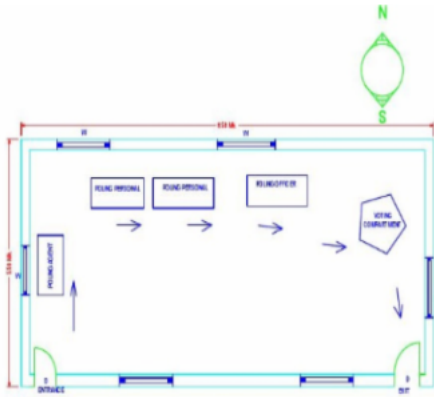

নির্বাচক নিবন্ধন আধিকারিকের স্বাক্ষর

Nazri Naksha

Google Map View

Polling Station Building Front View

Polling Station Front View

Cad View

Key MAP View

1 নাম : রাধী টুডু স্বামীর নাম: চরণ টুডু বাড়ির নং : এন0001 বয়স : 46 লিঙ্গ : মহিলা	LWJ1484708 ফটো উপলব্ধ	2 নাম : চুনা টুডু পিতার নাম: ভাঁড় টুডু বাড়ির নং : n0001 বয়স : 59 লিঙ্গ : পুরুষ	WB/29/218/420195 ফটো উপলব্ধ	3 নাম : ছবি টুডু স্বামীর নাম: চুনা টুডু বাড়ির নং : n0001 বয়স : 51 লিঙ্গ : মহিলা	WB/29/218/420198 ফটো উপলব্ধ
4 নাম : চরন টুডু পিতার নাম: চুনা টুডু বাড়ির নং : এন0001 বয়স : 39 লিঙ্গ : পুরুষ	SKS1175405 ফটো উপলব্ধ	5 নাম : শেফালী টুডু পিতার নাম: চুনা টুডু বাড়ির নং : n0001 বয়স : 33 লিঙ্গ : মহিলা	SKS1396605 ফটো উপলব্ধ	6 নাম : রবি টুডু পিতার নাম: ভাঁড় টুডু বাড়ির নং : n0002 বয়স : 53 লিঙ্গ : পুরুষ	WB/29/218/420129 ফটো উপলব্ধ
7 নাম : মধু টুডু পিতার নাম: রবি টুডু বাড়ির নং : n0002 বয়স : 29 লিঙ্গ : পুরুষ	SKS1718113 ফটো উপলব্ধ	8 নাম : জয়িতা মন্ডল স্বামীর নাম: শ্যামল মন্ডল বাড়ির নং : এন0140 বয়স : 36 লিঙ্গ : মহিলা	SKS2215416 ফটো উপলব্ধ	9 নাম : সন্ধ্যা মুর্মু পিতার নাম: কালীপদ মুর্মু বাড়ির নং : n0004 বয়স : 28 লিঙ্গ : মহিলা	SKS1799451 ফটো উপলব্ধ
10 নাম : শ্যামল মুর্মু পিতার নাম: সুনীল মুর্মু বাড়ির নং : এন0005 বয়স : 22 লিঙ্গ : পুরুষ	SKS2372118 ফটো উপলব্ধ	11 নাম : অনিল মুরমু পিতার নাম: রামপদ মুরমু বাড়ির নং : n0003 বয়স : 73 লিঙ্গ : পুরুষ	WB/29/218/420194 ফটো উপলব্ধ	12 নাম : কালীপদ মুরমু পিতার নাম: অনিল মুরমু বাড়ির নং : n0004 বয়স : 56 লিঙ্গ : পুরুষ	WB/29/218/420491 ফটো উপলব্ধ
13 নাম : অঞ্জনা মুরমু স্বামীর নাম: কালীপদ মুরমু বাড়ির নং : n0004 বয়স : 51 লিঙ্গ : মহিলা	WB/29/218/420200 ফটো উপলব্ধ	14 নাম : গনেশ মুর্মু পিতার নাম: কালীপদ মুর্মু বাড়ির নং : n0004 বয়স : 31 লিঙ্গ : পুরুষ	SKS1642552 ফটো উপলব্ধ	15 নাম : বাদলী মুরমু স্বামীর নাম: সুনীল মুরমু বাড়ির নং : n0005 বয়স : 51 লিঙ্গ : মহিলা	WB/29/218/420205 ফটো উপলব্ধ
16 নাম : শ্রীমতি মুর্মু স্বামীর নাম: কানাই মুর্মু বাড়ির নং : n0006 বয়স : 44 লিঙ্গ : মহিলা	LWJ1935980 ফটো উপলব্ধ	17 নাম : জ্যোৎস্না মাম্মা স্বামীর নাম: রতন কুমার মাম্মা বাড়ির নং : n0225 বয়স : 60 লিঙ্গ : মহিলা	WB/29/218/369281 ফটো উপলব্ধ	18 নাম : মৌমিতা মাম্মা স্বামীর নাম: শরণ মাম্মা বাড়ির নং : n0239 বয়স : 29 লিঙ্গ : মহিলা	SKS1957901 ফটো উপলব্ধ
19 নাম : শরণ মাম্মা পিতার নাম: রতন চন্দ্র মাম্মা বাড়ির নং : n0131 বয়স : 36 লিঙ্গ : পুরুষ	SKS1175744 ফটো উপলব্ধ	20 নাম : রতন কুমার মাম্মা পিতার নাম: কালীপদ মাম্মা বাড়ির নং : n0226 বয়স : 67 লিঙ্গ : পুরুষ	SKS2302263 ফটো উপলব্ধ	21 নাম : মনু হাঁসদা পিতার নাম: শুকলাল হাঁসদা বাড়ির নং : N0209 বয়স : 24 লিঙ্গ : পুরুষ	SKS2214369 ফটো উপলব্ধ
22 নাম : ঝারি হেমরম স্বামীর নাম: শুকলাল হেমরম বাড়ির নং : n0235 বয়স : 40 লিঙ্গ : মহিলা	SKS1957869 ফটো উপলব্ধ	23 নাম : সমরবী হেমরম পিতার নাম: নিমাই হেমরম বাড়ির নং : n0206 বয়স : 58 লিঙ্গ : পুরুষ	SKS1307909 ফটো উপলব্ধ	24 নাম : মাধবী হেমরম স্বামীর নাম: সাধন হেমরম বাড়ির নং : n0007 বয়স : 56 লিঙ্গ : মহিলা	WB/29/218/420199 ফটো উপলব্ধ
25 নাম : সুশীল হেমরম পিতার নাম: সাধন হেমরম বাড়ির নং : n0007 বয়স : 44 লিঙ্গ : পুরুষ	LWJ1935998 ফটো উপলব্ধ	26 নাম : হীরামনি মুর্মু (হেমরম) স্বামীর নাম: সুশীল হেমরম বাড়ির নং : n0007 বয়স : 33 লিঙ্গ : মহিলা	SKS1642545 ফটো উপলব্ধ	27 নাম : শিব হেমরম পিতার নাম: সাধন হেমরম বাড়ির নং : n0007 বয়স : 40 লিঙ্গ : পুরুষ	LWJ2208874 ফটো উপলব্ধ
28 নাম : সুজাতা মুখী (হেমরম) স্বামীর নাম: শিব হেমরম বাড়ির নং : n0007 বয়স : 41 লিঙ্গ : মহিলা	SKS1307115 ফটো উপলব্ধ	29 নাম : শুকলাল হেমরম পিতার নাম: সাধন হেমরম বাড়ির নং : n0007 বয়স : 37 লিঙ্গ : পুরুষ	SKS1175413 ফটো উপলব্ধ	30 নাম : বিজয় হেমরম পিতার নাম: সুশীল হেমরম বাড়ির নং : N0007 বয়স : 24 লিঙ্গ : পুরুষ	SKS2231736 ফটো উপলব্ধ