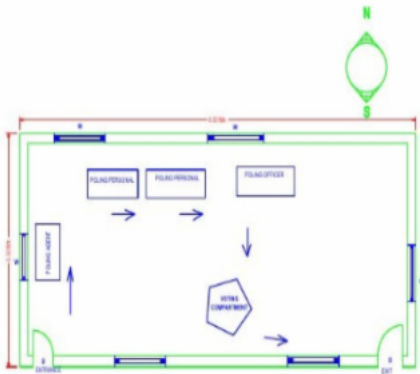

নির্বাচক নিবন্ধন আধিকারিকের স্বাক্ষর

Nazri Naksha

Google Map View

Polling Station Building Front View

Polling Station Front View

Cad View

Key MAP View

বিধানসভা নির্বাচনক্ষেত্রের নং, নাম : 229-ডেবরা
ভাগ নং, নাম : 1-জোতদ্বারিয়া