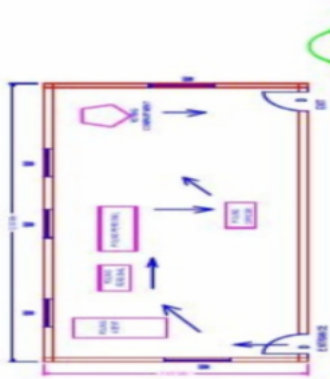

নির্বাচক নিবন্ধন আধিকারিকের স্বাক্ষর

Nazri Naksha

Google Map View

Polling Station Building Front View

Polling Station Front View

Cad View

Key MAP View

1 নাম : সঞ্জয় মাইতি পিতার নাম: সুবর্ন মাইতি বাড়ির নং : n0011 বয়স : 49 লিঙ্গ : পুরুষ	LWJ2128437 ফটো উপলব্ধ	2 নাম : মানসী মাইতি স্বামীর নাম: সঞ্জয় মাইতি বাড়ির নং : n0011 বয়স : 46 লিঙ্গ : মহিলা	LWJ1436971 ফটো উপলব্ধ	3 নাম : নমিতা জানা (মাইতি) স্বামীর নাম: ধনঞ্জয় মাইতি বাড়ির নং : n0011 বয়স : 59 লিঙ্গ : মহিলা	SKS1550904 ফটো উপলব্ধ
4 নাম : রাজীব মাইতি পিতার নাম: সুবর্ন মাইতি বাড়ির নং : n0011 বয়স : 45 লিঙ্গ : পুরুষ	LWJ2128445 ফটো উপলব্ধ	5 নাম : তপতী মাইতি স্বামীর নাম: সঞ্জীব মাইতি বাড়ির নং : n0011 বয়স : 41 লিঙ্গ : মহিলা	SKS1308691 ফটো উপলব্ধ	6 নাম : তাপস মাইতি মায়ের নাম: নমিতা মাইতি বাড়ির নং : n0011 বয়স : 34 লিঙ্গ : পুরুষ	SKS1550862 ফটো উপলব্ধ
7 নাম : প্রতিমা মান্না মাইতি স্বামীর নাম: তাপস মাইতি বাড়ির নং : n0011 বয়স : 32 লিঙ্গ : মহিলা	SKS1550771 ফটো উপলব্ধ	8 নাম : কাজল দাস মাইতি স্বামীর নাম: রাজীব মাইতি বাড়ির নং : n0011 বয়স : 34 লিঙ্গ : মহিলা	SKS1308790 ফটো উপলব্ধ	9 নাম : সঞ্জীব মাইতি পিতার নাম: সুবর্ন মাইতি বাড়ির নং : n0011 বয়স : 46 লিঙ্গ : পুরুষ	LWJ1436914 ফটো উপলব্ধ
10 নাম : দামোদর আদক পিতার নাম: অশোক আদক বাড়ির নং : n0070 বয়স : 26 লিঙ্গ : পুরুষ	SKS1986488 ফটো উপলব্ধ	11 নাম : দিপালী আদক পিতার নাম: অশোক আদক বাড়ির নং : n0071 বয়স : 29 লিঙ্গ : মহিলা	SKS1986496 ফটো উপলব্ধ	12 নাম : অশোককুমার আদক পিতার নাম: বিষ্ণুপদ আদক বাড়ির নং : n0073 বয়স : 55 লিঙ্গ : পুরুষ	WB/29/218/426034 ফটো উপলব্ধ
13 নাম : রেখারানী আদক স্বামীর নাম: অশোক আদক বাড়ির নং : n0074 বয়স : 46 লিঙ্গ : মহিলা	LWJ1436146 ফটো উপলব্ধ	14 নাম : শক্ত করণ পিতার নাম: নিমাই করণ বাড়ির নং : এন0013 বয়স : 23 লিঙ্গ : পুরুষ	SKS2332435 ফটো উপলব্ধ	15 নাম : ছবিরানী করণ স্বামীর নাম: তারকনাথ করণ বাড়ির নং : n0013 বয়স : 66 লিঙ্গ : মহিলা	WB/29/218/426344 ফটো উপলব্ধ
16 নাম : সরস্বতী করণ স্বামীর নাম: নিমাই করণ বাড়ির নং : n0013 বয়স : 50 লিঙ্গ : মহিলা	LWJ2209526 ফটো উপলব্ধ	17 নাম : নিমাই করণ পিতার নাম: তারক করণ বাড়ির নং : n0013 বয়স : 44 লিঙ্গ : পুরুষ	LWJ1437029 ফটো উপলব্ধ	18 নাম : নিতাই করণ পিতার নাম: তারক করণ বাড়ির নং : n0013 বয়স : 38 লিঙ্গ : পুরুষ	LWJ2292811 ফটো উপলব্ধ
19 নাম : অঞ্জু সামন্ত করণ স্বামীর নাম: নিতাই করণ বাড়ির নং : n0013 বয়স : 31 লিঙ্গ : মহিলা	SKS1550813 ফটো উপলব্ধ	20 নাম : পঞ্চগনন কোটাল পিতার নাম: বাডেশ্বর কোটাল বাড়ির নং : n0043 বয়স : 67 লিঙ্গ : পুরুষ	WB/29/218/426303 ফটো উপলব্ধ	21 নাম : পারুলরানী কোটাল স্বামীর নাম: পঞ্চগনন কোটাল বাড়ির নং : n0043 বয়স : 57 লিঙ্গ : মহিলা	WB/29/218/426313 ফটো উপলব্ধ
22 নাম : শেফালী দোলই (কোটাল) স্বামীর নাম: কৃষ্ণেন্দু কোটাল বাড়ির নং : n0043 বয়স : 35 লিঙ্গ : মহিলা	SKS1550896 ফটো উপলব্ধ	23 নাম : কমল ঘোষ পিতার নাম: কাঞ্চন ঘোষ বাড়ির নং : n0010 বয়স : 77 লিঙ্গ : পুরুষ	WB/29/218/426311 ফটো উপলব্ধ	24 নাম : গীতারানী ঘোষ স্বামীর নাম: কমল ঘোষ বাড়ির নং : n0010 বয়স : 57 লিঙ্গ : মহিলা	WB/29/218/426318 ফটো উপলব্ধ
25 নাম : শুভেন্দু ঘোষ পিতার নাম: কমল ঘোষ বাড়ির নং : n0010 বয়স : 42 লিঙ্গ : পুরুষ	LWJ2292803 ফটো উপলব্ধ	26 নাম : গোপাল ঘোষ পিতার নাম: কাঞ্চন ঘোষ বাড়ির নং : n0010 বয়স : 67 লিঙ্গ : পুরুষ	WB/29/218/426386 ফটো উপলব্ধ	27 নাম : অনিমারানী ঘোষ স্বামীর নাম: গোপাল ঘোষ বাড়ির নং : n0010 বয়স : 55 লিঙ্গ : মহিলা	WB/29/218/426656 ফটো উপলব্ধ
28 নাম : প্রিয়ারানী ঘোষ পিতার নাম: গোপাল ঘোষ বাড়ির নং : n0010 বয়স : 34 লিঙ্গ : মহিলা	SKS1308709 ফটো উপলব্ধ	29 নাম : শুভন ঘোষ পিতার নাম: গোপাল ঘোষ বাড়ির নং : n0010 বয়স : 33 লিঙ্গ : পুরুষ	SKS1460575 ফটো উপলব্ধ	30 নাম : ফাল্গুনী ঘোষ স্বামীর নাম: শুভেন্দু ঘোষ বাড়ির নং : n0010 বয়স : 28 লিঙ্গ : মহিলা	SKS1800655 ফটো উপলব্ধ