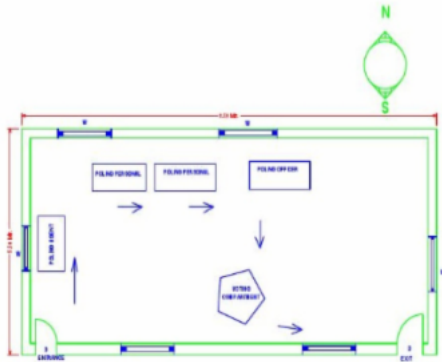

নির্বাচক নিবন্ধন আধিকারিকের স্বাক্ষর

Nazri Naksha

Google Map View

Polling Station Building Front View

Polling Station Front View

Cad View

Key MAP View

1 নাম : রাজ কুমার আঢ্য পিতার নাম: সুনিল আঢ্য বাড়ির নং : n0172 বয়স : 42 লিঙ্গ : পুরুষ	SKS0114066 ফটো উপলব্ধ	2 নাম : মায়ারানী চন্দ্র স্বামীর নাম: নকুল চন্দ্র বাড়ির নং : n0024 বয়স : 87 লিঙ্গ : মহিলা	WB/29/218/432573 ফটো উপলব্ধ	3 নাম : নির্মল চন্দ্র পিতার নাম: নকুল চন্দ্র বাড়ির নং : n0024 বয়স : 46 লিঙ্গ : পুরুষ	LWJ2130052 ফটো উপলব্ধ
4 নাম : রিঙ্কু রানী চন্দ্র স্বামীর নাম: নির্মল চন্দ্র বাড়ির নং : n0024 বয়স : 41 লিঙ্গ : মহিলা	LWJ2130060 ফটো উপলব্ধ	5 নাম : সোমনাথ চন্দ্র পিতার নাম: নির্মল চন্দ্র বাড়ির নং : এন0028 বয়স : 22 লিঙ্গ : পুরুষ	SKS2362358 ফটো উপলব্ধ	6 নাম : অপর্ণা টুডু স্বামীর নাম: কাঞ্চন টুডু বাড়ির নং : N0099 বয়স : 31 লিঙ্গ : মহিলা	SKS2265452 ফটো উপলব্ধ
7 নাম : সাগর টুডু পিতার নাম: বাবলু টুডু বাড়ির নং : এন0120 বয়স : 21 লিঙ্গ : পুরুষ	SKS2490076 ফটো উপলব্ধ	8 নাম : বৈশাখী সরেন মুর্মু স্বামীর নাম: খোকন মুর্মু বাড়ির নং : এন0045 বয়স : 21 লিঙ্গ : মহিলা	SKS2495109 ফটো উপলব্ধ	9 নাম : মনোজ নাথ দাস পিতার নাম: গৌরহরি দাস বাড়ির নং : n0045 বয়স : 66 লিঙ্গ : পুরুষ	SKS2187425 ফটো উপলব্ধ
10 নাম : লাল মোহন দাস পিতার নাম: মনোজ নাথ দাস বাড়ির নং : n0006 বয়স : 47 লিঙ্গ : পুরুষ	LWJ1939842 ফটো উপলব্ধ	11 নাম : বাসন্তী দাস স্বামীর নাম: শ্যামপদ দাস বাড়ির নং : এন0009 বয়স : 52 লিঙ্গ : মহিলা	LWJ1512441 ফটো উপলব্ধ	12 নাম : মৃনাল কুমার দাস মায়ের নাম: বাসন্তী দাস বাড়ির নং : এন0009 বয়স : 35 লিঙ্গ : পুরুষ	SKS1309491 ফটো উপলব্ধ
13 নাম : ধীরেন চন্দ্র দাস পিতার নাম: মনোজ নাথ দাস বাড়ির নং : n0001 বয়স : 71 লিঙ্গ : পুরুষ	SKS2281376 ফটো উপলব্ধ	14 নাম : মহেন্দ্র দাস মায়ের নাম: বাসন্তী দাস বাড়ির নং : এন0009 বয়স : 32 লিঙ্গ : পুরুষ	SKS1460971 ফটো উপলব্ধ	15 নাম : আশালতা দাস স্বামীর নাম: ধীরেন দাস বাড়ির নং : n0001 বয়স : 66 লিঙ্গ : মহিলা	WB/29/218/432099 ফটো উপলব্ধ
16 নাম : তারকনাথ দাস পিতার নাম: ধীরেন দাস বাড়ির নং : n0001 বয়স : 44 লিঙ্গ : পুরুষ	LWJ1939834 ফটো উপলব্ধ	17 নাম : পারুল দাস স্বামীর নাম: তারক দাস বাড়ির নং : n0001 বয়স : 42 লিঙ্গ : মহিলা	LWJ1940717 ফটো উপলব্ধ	18 নাম : রানী মান্ডী হেমরম স্বামীর নাম: সুভাষ হেমরম বাড়ির নং : n0009 বয়স : 36 লিঙ্গ : মহিলা	SKS1309657 ফটো উপলব্ধ
19 নাম : সুভাষ হেমরম পিতার নাম: চুলকা হেমরম বাড়ির নং : n0009 বয়স : 36 লিঙ্গ : পুরুষ	SKS1309574 ফটো উপলব্ধ	20 নাম : খুকু রানী অধিকারী (দাস) স্বামীর নাম: লাল মোহন দাস বাড়ির নং : n0006 বয়স : 33 লিঙ্গ : মহিলা	SKS1644178 ফটো উপলব্ধ	21 নাম : কল্পনা দাস স্বামীর নাম: মনোজ নাথ দাস বাড়ির নং : n0045 বয়স : 61 লিঙ্গ : মহিলা	WB/29/218/432598 ফটো উপলব্ধ
22 নাম : কার্তিক মুর্মু পিতার নাম: জাদু মুর্মু বাড়ির নং : n0045 বয়স : 61 লিঙ্গ : পুরুষ	WB/29/218/432278 ফটো উপলব্ধ	23 নাম : ঝর্ণা মুর্মু স্বামীর নাম: কার্তিক মুর্মু বাড়ির নং : n0045 বয়স : 55 লিঙ্গ : মহিলা	WB/29/218/432277 ফটো উপলব্ধ	24 নাম : খোকন মুর্মু পিতার নাম: কার্তিক মুর্মু বাড়ির নং : n0045 বয়স : 36 লিঙ্গ : পুরুষ	SKS1309533 ফটো উপলব্ধ
25 নাম : শ্যামপদ পাল পিতার নাম: কেনারাম পাল বাড়ির নং : n0021 বয়স : 67 লিঙ্গ : পুরুষ	WB/29/218/432378 ফটো উপলব্ধ	26 নাম : লক্ষ্মীরানী পাল স্বামীর নাম: শ্যামপদ পাল বাড়ির নং : n0021 বয়স : 61 লিঙ্গ : মহিলা	WB/29/218/432689 ফটো উপলব্ধ	27 নাম : বিকাশ পাল পিতার নাম: শ্যামপদ পাল বাড়ির নং : 0071 বয়স : 38 লিঙ্গ : পুরুষ	LWJ2341394 ফটো উপলব্ধ
28 নাম : তাপস পাল পিতার নাম: শ্যামপদ পাল বাড়ির নং : n0021 বয়স : 34 লিঙ্গ : পুরুষ	SKS1309525 ফটো উপলব্ধ	29 নাম : শ্রীমন্ত পাল পিতার নাম: কেনারাম পাল বাড়ির নং : n0022 বয়স : 52 লিঙ্গ : পুরুষ	LWJ1436419 ফটো উপলব্ধ	30 নাম : সুপ্রিয়া পাল স্বামীর নাম: শ্রীমন্ত পাল বাড়ির নং : 072 বয়স : 38 লিঙ্গ : মহিলা	LWJ2341527 ফটো উপলব্ধ