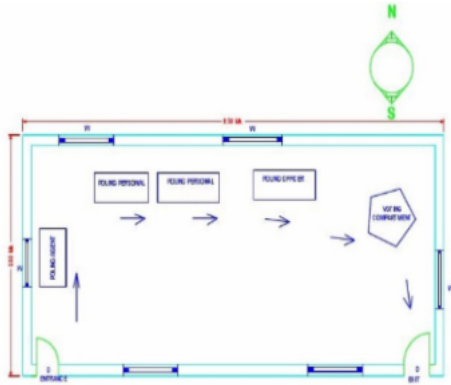

নির্বাচক নিবন্ধন আধিকারিকের স্বাক্ষর

Nazri Naksha

Google Map View

Polling Station Building Front View

Polling Station Front View

Cad View

Key MAP View

বিধানসভা নির্বাচনক্ষেত্রের নং, নাম : 229-ডেবরা
ভাগ নং, নাম : 1-বাড়ুড়গুয়াবসান