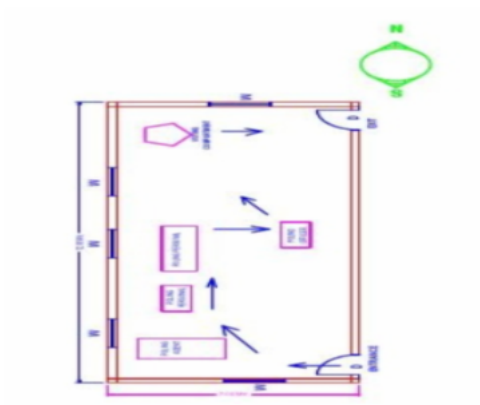

নির্বাচক নিবন্ধন আধিকারিকের স্বাক্ষর

Nazri Naksha

Google Map View

Polling Station Building Front View

Polling Station Front View

Cad View

Key MAP View

1 নাম : ছবিরানী মালিক (পাত্র) স্বামীর নাম: মানু পাত্র বাড়ির নং : n0263 বয়স : 38 লিঙ্গ : মহিলা	SKS1552108 ফটো উপলব্ধ	2 নাম : নিলীমা মন্ডল (বাড়ই) স্বামীর নাম: অভিজিৎ বাড়ই বাড়ির নং : n0217 বয়স : 34 লিঙ্গ : মহিলা	SKS1552090 ফটো উপলব্ধ	3 নাম : মিতা হেমরম (মুর্শু) স্বামীর নাম: আশুতোষ মুর্শু বাড়ির নং : n0283 বয়স : 35 লিঙ্গ : মহিলা	SKS1551761 ফটো উপলব্ধ
4 নাম : লক্ষী বাড়ই (সিং) স্বামীর নাম: লক্ষন সিং বাড়ির নং : n0051 বয়স : 34 লিঙ্গ : মহিলা	SKS1551837 ফটো উপলব্ধ	5 নাম : নেপাল আদগিরি পিতার নাম: প্রসেনজীৎ আদগিরি বাড়ির নং : N0228 বয়স : 25 লিঙ্গ : পুরুষ	SKS2107258 ফটো উপলব্ধ	6 নাম : অনিল কাণ্ডার পিতার নাম: হরেকৃষ্ণ কাণ্ডার বাড়ির নং : n0035 বয়স : 61 লিঙ্গ : পুরুষ	LWJ1512532 ফটো উপলব্ধ
7 নাম : চুমকী রানী মন্ডল খাসকেল স্বামীর নাম: মানু খাসকেল বাড়ির নং : N0032 বয়স : 30 লিঙ্গ : মহিলা	AKQ1783547 ফটো উপলব্ধ	8 নাম : বন্ধিম খাসকেল পিতার নাম: গুণধর খাসকেল বাড়ির নং : n0323 বয়স : 61 লিঙ্গ : পুরুষ	SKS1987452 ফটো উপলব্ধ	9 নাম : বাসন্তী খাসকেল স্বামীর নাম: বন্ধিম খাসকেল বাড়ির নং : n0032 বয়স : 58 লিঙ্গ : মহিলা	WB/29/218/435171 ফটো উপলব্ধ
10 নাম : কালি পদ খাসকেল পিতার নাম: বন্ধিম খাসকেল বাড়ির নং : n0032 বয়স : 40 লিঙ্গ : পুরুষ	LWJ2131233 ফটো উপলব্ধ	11 নাম : শ্যামা পদ খাসকেল পিতার নাম: বন্ধিম খাসকেল বাড়ির নং : n0032 বয়স : 38 লিঙ্গ : পুরুষ	WB/29/218/435338 ফটো উপলব্ধ	12 নাম : গোপাল গোস্বামী পিতার নাম: ক্ষুদিরাম গোস্বামী বাড়ির নং : n0064 বয়স : 39 লিঙ্গ : পুরুষ	SKS0845719 ফটো উপলব্ধ
13 নাম : পুষ্প ঘোড়ই স্বামীর নাম: কেনারাম ঘোড়ই বাড়ির নং : n0120 বয়স : 71 লিঙ্গ : মহিলা	WB/29/218/435423 ফটো উপলব্ধ	14 নাম : মিতা ঘোড়ই পিতার নাম: কেনারাম ঘোড়ই বাড়ির নং : n0120 বয়স : 51 লিঙ্গ : মহিলা	WB/29/218/435409 ফটো উপলব্ধ	15 নাম : পদ্মা ঘোড়ই স্বামীর নাম: ফণীভূষণ ঘোড়ই বাড়ির নং : n0121 বয়স : 56 লিঙ্গ : মহিলা	WB/29/218/435408 ফটো উপলব্ধ
16 নাম : প্রবীর ঘোড়ই পিতার নাম: ফণীভূষণ ঘোড়ই বাড়ির নং : n0121 বয়স : 42 লিঙ্গ : পুরুষ	LWJ2131258 ফটো উপলব্ধ	17 নাম : বৈশাখী মাইতি(ঘোড়ই) স্বামীর নাম: প্রবীর ঘোড়ই বাড়ির নং : n0121 বয়স : 33 লিঙ্গ : মহিলা	SKS1461433 ফটো উপলব্ধ	18 নাম : সন্টু ঘোড়ই পিতার নাম: ফণীভূষণ ঘোড়ই বাড়ির নং : এন0121 বয়স : 36 লিঙ্গ : পুরুষ	SKS1176825 ফটো উপলব্ধ
19 নাম : বসন্ত ঘোড়ই পিতার নাম: শ্রীরাম ঘোড়ই বাড়ির নং : n0122 বয়স : 51 লিঙ্গ : পুরুষ	WB/29/218/435399 ফটো উপলব্ধ	20 নাম : ছবি রানী ঘোড়ই স্বামীর নাম: বসন্ত ঘোড়ই বাড়ির নং : n0122 বয়স : 41 লিঙ্গ : মহিলা	LWJ2132041 ফটো উপলব্ধ	21 নাম : কবিতা ঘোড়ই স্বামীর নাম: লক্ষীকান্ত ঘোড়ই বাড়ির নং : n0128 বয়স : 61 লিঙ্গ : মহিলা	WB/29/218/435417 ফটো উপলব্ধ
22 নাম : নীলাঞ্জন ঘোড়াই পিতার নাম: লক্ষীকান্ত ঘোড়াই বাড়ির নং : n0128 বয়স : 42 লিঙ্গ : পুরুষ	LWJ2131241 ফটো উপলব্ধ	23 নাম : মহুয়া চালক (ঘোড়াই) স্বামীর নাম: নীলাঞ্জন ঘোড়াই বাড়ির নং : n0128 বয়স : 38 লিঙ্গ : মহিলা	SKS1645068 ফটো উপলব্ধ	24 নাম : প্রভাত কুমার ঘোড়ই পিতার নাম: কেনারাম ঘোড়ই বাড়ির নং : n0120 বয়স : 52 লিঙ্গ : পুরুষ	SKS2405629 ফটো উপলব্ধ
25 নাম : তপন কুমার ঘোড়ই পিতার নাম: অনুকুল চন্দ্র ঘোড়ই বাড়ির নং : n0119 বয়স : 63 লিঙ্গ : পুরুষ	SKS2278513 ফটো উপলব্ধ	26 নাম : অলকা ঘোড়ই স্বামীর নাম: তপন কুমার ঘোড়ই বাড়ির নং : n0119 বয়স : 55 লিঙ্গ : মহিলা	SKS2278505 ফটো উপলব্ধ	27 নাম : শ্রাবন্তী ঘোড়ই পিতার নাম: তপন ঘোড়ই বাড়ির নং : n0119 বয়স : 26 লিঙ্গ : মহিলা	SKS1987379 ফটো উপলব্ধ
28 নাম : মিঠু ঘোড়ই পিতার নাম: বসন্তা ঘোড়ই বাড়ির নং : N0122 বয়স : 24 লিঙ্গ : মহিলা	SKS2238889 ফটো উপলব্ধ	29 নাম : রুমা ঘোড়ই স্বামীর নাম: প্রভাত কুমার ঘোড়ই বাড়ির নং : n0329 বয়স : 41 লিঙ্গ : মহিলা	LWJ2192433 ফটো উপলব্ধ	30 নাম : লক্ষীকান্ত ঘোড়ই পিতার নাম: অনুকুল ঘোড়ই বাড়ির নং : n0128 বয়স : 64 লিঙ্গ : পুরুষ	SKS2188860 ফটো উপলব্ধ