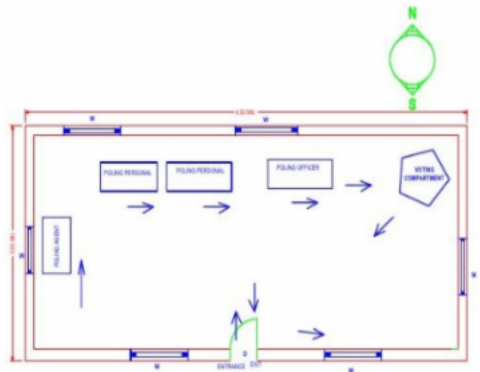

নির্বাচক নিবন্ধন আধিকারিকের স্বাক্ষর

Nazri Naksha

Google Map View

Polling Station Building Front View

Polling Station Front View

Cad View

Key MAP View

বিধানসভা নির্বাচনক্ষেত্রের নং, নাম : 229-ডেবরা
ভাগ নং, নাম : 1-তালবেড়ে ঘুনঘুনী পাটনা