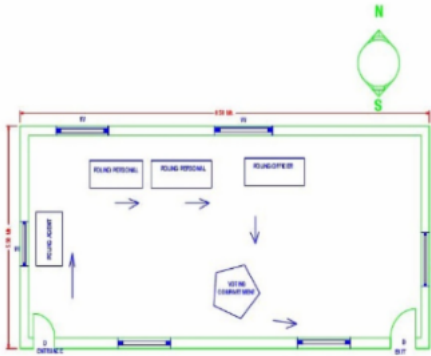

নির্বাচক নিবন্ধন আধিকারিকের স্বাক্ষর

Nazri Naksha

Google Map View

Polling Station Building Front View

Polling Station Front View

Cad View

Key MAP View

1 নাম : সেক রিয়াস আলি পিতার নাম : সেক সাহাজাত আলি বাড়ির নং : n0185 বয়স : 40 লিঙ্গ : পুরুষ	SKS0859074 ফটো উপলব্ধ	2 নাম : হোসেনারা খাতুন (বিবি) স্বামীর নাম : বিহাসুদ আলি বাড়ির নং : n0185 বয়স : 36 লিঙ্গ : মহিলা	SKS1311638 ফটো উপলব্ধ	3 নাম : রাবিয়া বিবি স্বামীর নাম : সেক সাহাজাত আলি বাড়ির নং : n0186 বয়স : 60 লিঙ্গ : মহিলা	SKS0859066 ফটো উপলব্ধ
4 নাম : সেক সাহাজাত আলি পিতার নাম : সেক সাদেক আলি বাড়ির নং : n0187 বয়স : 60 লিঙ্গ : পুরুষ	SKS0859058 ফটো উপলব্ধ	5 নাম : সাহেবা বিবি স্বামীর নাম : সেক রওশন আলি বাড়ির নং : n201 বয়স : 26 লিঙ্গ : মহিলা	SKS2209690 ফটো উপলব্ধ	6 নাম : সেক রওশন আলি পিতার নাম : সেক সাহাজাত আলি বাড়ির নং : n0187 বয়স : 29 লিঙ্গ : পুরুষ	SKS1802784 ফটো উপলব্ধ
7 নাম : রেশমী খাতুন বিবি স্বামীর নাম : সেক রেজাক আলি বাড়ির নং : 229 বয়স : 29 লিঙ্গ : মহিলা	SKS2351328 ফটো উপলব্ধ	8 নাম : সেক রেজাক আলি পিতার নাম : সেক সাহাজাত আলি বাড়ির নং : n0187 বয়স : 30 লিঙ্গ : পুরুষ	SKS1645712 ফটো উপলব্ধ	9 নাম : রিঙ্কু অধিকারী স্বামীর নাম : প্রসেনজিৎ অধিকারী বাড়ির নং : এন0184 বয়স : 30 লিঙ্গ : মহিলা	NCL1595172 ফটো উপলব্ধ
10 নাম : প্রসেনজিৎ অধিকারী পিতার নাম : বংশী অধিকারী বাড়ির নং : এন0184 বয়স : 40 লিঙ্গ : পুরুষ	NCL1053511 ফটো উপলব্ধ	11 নাম : কবিতা কুইল্যা রায় স্বামীর নাম : শিবু রায় বাড়ির নং : n0202 বয়স : 32 লিঙ্গ : মহিলা	SKS1906726 ফটো উপলব্ধ	12 নাম : বন্দনা কুণ্ডু স্বামীর নাম : বিশ্বনাথ কুণ্ডু বাড়ির নং : n0143 বয়স : 61 লিঙ্গ : মহিলা	WB/29/218/444440 ফটো উপলব্ধ
13 নাম : বিশ্বনাথ কুণ্ডু পিতার নাম : বিজয় কুণ্ডু বাড়ির নং : n0143 বয়স : 73 লিঙ্গ : পুরুষ	WB/29/218/444024 ফটো উপলব্ধ	14 নাম : পম্পা কুন্ডু স্বামীর নাম : হিমা দ্রি কুন্ডু বাড়ির নং : 291 বয়স : 37 লিঙ্গ : মহিলা	LWJ2342863 ফটো উপলব্ধ	15 নাম : হিমা দ্রী কুন্ডু পিতার নাম : বিশ্বনাথ কুন্ডু বাড়ির নং : n0143 বয়স : 44 লিঙ্গ : পুরুষ	LWJ2132967 ফটো উপলব্ধ
16 নাম : সোমা কুন্ডু স্বামীর নাম : নিলাদ্রি কুন্ডু বাড়ির নং : n0143 বয়স : 42 লিঙ্গ : মহিলা	SKS1177302 ফটো উপলব্ধ	17 নাম : সরোজ কুণ্ডু স্বামীর নাম : নিমাই কুণ্ডু বাড়ির নং : n0142 বয়স : 76 লিঙ্গ : মহিলা	LWJ1513779 ফটো উপলব্ধ	18 নাম : নারায়ণ কুণ্ডু পিতার নাম : নিমাই কুণ্ডু বাড়ির নং : n0142 বয়স : 55 লিঙ্গ : পুরুষ	WB/29/218/444457 ফটো উপলব্ধ
19 নাম : নিলাদ্রী কুন্ডু পিতার নাম : বিশ্বনাথ কুন্ডু বাড়ির নং : n0143 বয়স : 48 লিঙ্গ : পুরুষ	LWJ2132959 ফটো উপলব্ধ	20 নাম : সমর কবি পিতার নাম : নিমাই কবি বাড়ির নং : n0152 বয়স : 44 লিঙ্গ : পুরুষ	LWJ1942473 ফটো উপলব্ধ	21 নাম : সুষমা দোলাই (কবি) স্বামীর নাম : সমর কবি বাড়ির নং : n0152 বয়স : 38 লিঙ্গ : মহিলা	SKS1645639 ফটো উপলব্ধ
22 নাম : সুমন কবি পিতার নাম : সমর কবি বাড়ির নং : এন0152 বয়স : 21 লিঙ্গ : পুরুষ	SKS2495042 ফটো উপলব্ধ	23 নাম : নিমাই কবি পিতার নাম : নব কবি বাড়ির নং : n0152 বয়স : 80 লিঙ্গ : পুরুষ	WB/29/218/444451 ফটো উপলব্ধ	24 নাম : শুভদীপ কর পিতার নাম : রতন কর বাড়ির নং : এন0012 বয়স : 21 লিঙ্গ : পুরুষ	SKS2496024 ফটো উপলব্ধ
25 নাম : ইন্দ্রানী মন্ডল স্বামীর নাম : চন্দন মন্ডল বাড়ির নং : এন0012 বয়স : 26 লিঙ্গ : মহিলা	SKS2403228 ফটো উপলব্ধ	26 নাম : রতন কর পিতার নাম : মনুখ কর বাড়ির নং : n0012 বয়স : 50 লিঙ্গ : পুরুষ	WB/29/218/444531 ফটো উপলব্ধ	27 নাম : রুপা কর স্বামীর নাম : রতন কর বাড়ির নং : n0012 বয়স : 41 লিঙ্গ : মহিলা	LWJ2132876 ফটো উপলব্ধ
28 নাম : দুলাল কর পিতার নাম : মমুখ কর বাড়ির নং : n0012 বয়স : 48 লিঙ্গ : পুরুষ	LWJ1438829 ফটো উপলব্ধ	29 নাম : পাপিয়া সিংহ (কর) স্বামীর নাম : দুলাল কর বাড়ির নং : n0012 বয়স : 34 লিঙ্গ : মহিলা	SKS1399153 ফটো উপলব্ধ	30 নাম : দীপালী কর স্বামীর নাম : মধুসূদন কর বাড়ির নং : n0016 বয়স : 72 লিঙ্গ : মহিলা	SKS2515609 ফটো উপলব্ধ