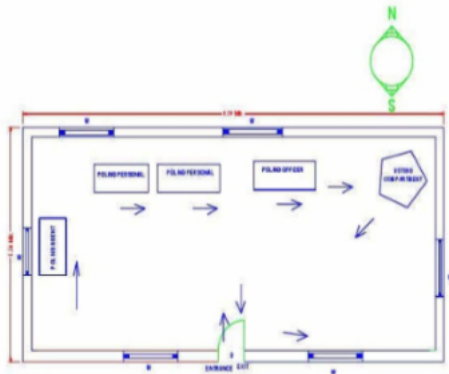

নির্বাচক নিবন্ধন আধিকারিকের স্বাক্ষর

Nazri Naksha

Google Map View

Polling Station Building Front View

Polling Station Front View

Cad View

Key MAP View

1 নাম : রাবিয়া বিবি স্বামীর নাম: সেখ মহম্মদহোসেন বাড়ির নং : n0074 বয়স : 69 লিঙ্গ : মহিলা	WB/29/218/450341	2 নাম : সাবেরা বিবি স্বামীর নাম: রবিউল বাড়ির নং : n0074 বয়স : 52 লিঙ্গ : মহিলা	WB/29/218/450343	3 নাম : আসমিন বিবি স্বামীর নাম: সেক মবিউল ইসলাম বাড়ির নং : n0074 বয়স : 42 লিঙ্গ : মহিলা	LWJ1945013
4 নাম : সাইদুল ইসলাম পিতার নাম: সেক মহঃ হোসেন বাড়ির নং : n0074 বয়স : 43 লিঙ্গ : পুরুষ	SKS0868240	5 নাম : আসেমা বিবি স্বামীর নাম: সেক আব্দুল সাত্তার বাড়ির নং : n0062 বয়স : 53 লিঙ্গ : মহিলা	WB/29/218/450295	6 নাম : মোবারক আলি সেখ পিতার নাম: ফজল কাদের বাড়ির নং : n0095 বয়স : 59 লিঙ্গ : পুরুষ	WB/29/218/450120
7 নাম : সাহানা বিবি স্বামীর নাম: সেখ জুমান আলি বাড়ির নং : n0066 বয়স : 56 লিঙ্গ : মহিলা	WB/29/218/450315	8 নাম : সেক সুরজ আলি পিতার নাম: সেক জুমান আলি বাড়ির নং : n0066 বয়স : 32 লিঙ্গ : পুরুষ	SKS1646348	9 নাম : আরজিয়া বিবি স্বামীর নাম: সেক সুরজ আলি বাড়ির নং : এন0066 বয়স : 21 লিঙ্গ : মহিলা	SKS2539179
10 নাম : মুর্শিদা বিবি স্বামীর নাম: সেখ মহম্মদ আলি বাড়ির নং : n0072 বয়স : 63 লিঙ্গ : মহিলা	WB/29/218/450317	11 নাম : সেখ মহম্মদ আলি পিতার নাম: সেখ নসিবুদ্দিন বাড়ির নং : n0072 বয়স : 61 লিঙ্গ : পুরুষ	WB/29/218/450492	12 নাম : সেক সাহাবুল আলি পিতার নাম: সেক মহম্মদ আলি বাড়ির নং : n0072 বয়স : 34 লিঙ্গ : পুরুষ	SKS1553833
13 নাম : সাহেবা বিবি স্বামীর নাম: জামল আলি খান বাড়ির নং : 218 বয়স : 31 লিঙ্গ : মহিলা	SKS1646553	14 নাম : মইদুল ইসলাম খান পিতার নাম: গোলাম কাদের খান বাড়ির নং : n0033 বয়স : 44 লিঙ্গ : পুরুষ	LWJ2294254	15 নাম : তৈয়ব খান পিতার নাম: ভিনু খান বাড়ির নং : এন0019 বয়স : 33 লিঙ্গ : পুরুষ	SKS1399625
16 নাম : তমিজান বিবি স্বামীর নাম: ফজল রহমান খাঁ বাড়ির নং : n0020 বয়স : 73 লিঙ্গ : মহিলা	WB/29/218/450495	17 নাম : আলেম খাঁ পিতার নাম: ফজল রহমান খাঁ বাড়ির নং : n0020 বয়স : 45 লিঙ্গ : পুরুষ	SKS1312289	18 নাম : সাকিলা বিবি স্বামীর নাম: আলিম খান বাড়ির নং : n0020 বয়স : 39 লিঙ্গ : মহিলা	SKS1646645
19 নাম : মসুদন বিবি স্বামীর নাম: জোহাদ আলি খাঁ বাড়ির নং : n0022 বয়স : 68 লিঙ্গ : মহিলা	WB/29/218/450270	20 নাম : শ্যামসুনেহার বিবি স্বামীর নাম: সেখ সাইদুল আলি বাড়ির নং : n0023 বয়স : 55 লিঙ্গ : মহিলা	WB/29/218/450428	21 নাম : সেক সামেত আলি পিতার নাম: সেক সাইদুল আলি বাড়ির নং : n0023 বয়স : 36 লিঙ্গ : পুরুষ	SKS1177799
22 নাম : সাবেরা বিবি স্বামীর নাম: পীরবক্স খাঁ বাড়ির নং : n0026 বয়স : 60 লিঙ্গ : মহিলা	SKS2410496	23 নাম : সফিউল খাঁ পিতার নাম: পীরবক্স খাঁ বাড়ির নং : n0026 বয়স : 40 লিঙ্গ : পুরুষ	LWJ2294320	24 নাম : মনিরুল খাঁ পিতার নাম: পীরবক্স খাঁ বাড়ির নং : 218 বয়স : 37 লিঙ্গ : পুরুষ	LWJ2343275
25 নাম : সবনম খাতুন পিতার নাম: সেক আব্দুল সাত্তার বাড়ির নং : এন00124 বয়স : 29 লিঙ্গ : মহিলা	SKS1745413	26 নাম : জবেদা বিবি স্বামীর নাম: সেক রমজান বাড়ির নং : n0012 বয়স : 53 লিঙ্গ : মহিলা	WB/29/218/450462	27 নাম : সেক আব্দুল রহিম পিতার নাম: সেক রমজান বাড়ির নং : n0012 বয়স : 32 লিঙ্গ : পুরুষ	SKS1462274
28 নাম : সেক মাজেদ আলি পিতার নাম: সেক আরফান আলি বাড়ির নং : n0012 বয়স : 38 লিঙ্গ : পুরুষ	SKS0868380	29 নাম : সেক আব্দুল রহিম পিতার নাম: সেক রমজান আলি বাড়ির নং : n0012 বয়স : 35 লিঙ্গ : পুরুষ	SKS1312297	30 নাম : সেক সিরাজ আলি পিতার নাম: সেক ফইজুদ্দিন বাড়ির নং : n0013 বয়স : 39 লিঙ্গ : পুরুষ	LWJ2294031