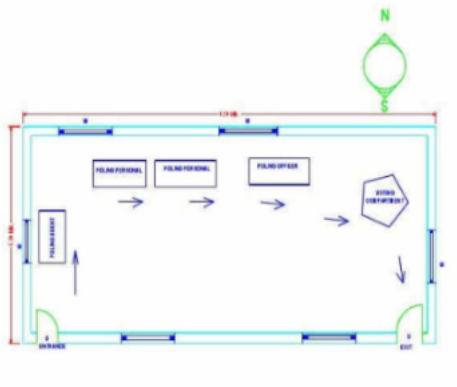

নির্বাচক নিবন্ধন আধিকারিকের স্বাক্ষর

Nazri Naksha

Google Map View

Polling Station Building Front View

Polling Station Front View

Cad View

Key MAP View

1 নাম : রবিজান বিবি স্বামীর নাম: ফেরাজুদ্দিন খাঁ বাড়ির নং : n0028 বয়স : 59 লিঙ্গ : মহিলা	WB/29/218/447430	2 নাম : রেফাজুদ্দিন খাঁ পিতার নাম: ফেরাজুদ্দিন খাঁ বাড়ির নং : n0028 বয়স : 55 লিঙ্গ : পুরুষ	SKS1418920	3 নাম : সুরজ খাঁ পিতার নাম: রেফাজুদ্দিন খাঁ বাড়ির নং : n0028 বয়স : 30 লিঙ্গ : পুরুষ	SKS1646710
4 নাম : সেখ সরিফুল ইসলাম পিতার নাম: সেখ সানু আলি বাড়ির নং : n0096 বয়স : 31 লিঙ্গ : পুরুষ	SKS1646744	5 নাম : সেক শানু আলি পিতার নাম: সেখ মমিন বাড়ির নং : n0100 বয়স : 55 লিঙ্গ : পুরুষ	WB/29/218/450532	6 নাম : সেক খুসনুদ আলম পিতার নাম: সেক ময়তাপউদ্দিন বাড়ির নং : n0102 বয়স : 39 লিঙ্গ : পুরুষ	LWJ2210805
7 নাম : সুপিয়া বিবি স্বামীর নাম: রেফাজুদ্দিন বাড়ির নং : n0028 বয়স : 50 লিঙ্গ : মহিলা	WB/29/218/447428	8 নাম : রেফাজুদ্দিন খাঁ পিতার নাম: ফেরাজুদ্দিন খাঁ বাড়ির নং : n0028 বয়স : 43 লিঙ্গ : পুরুষ	SKS0872028	9 নাম : মেহেরজান বিবি স্বামীর নাম: সেখ খলিল বাড়ির নং : n0029 বয়স : 66 লিঙ্গ : মহিলা	WB/29/218/447473
10 নাম : উষ্মিনবিবি স্বামীর নাম: সেখ জয়নাল বাড়ির নং : n0017 বয়স : 76 লিঙ্গ : মহিলা	WB/29/218/447412	11 নাম : ইউসুব আলি সেখ পিতার নাম: সেখ জয়নাল বাড়ির নং : n0017 বয়স : 59 লিঙ্গ : পুরুষ	WB/29/218/447407	12 নাম : সাহাজান আলি সেখ পিতার নাম: সেখ জয়নাল বাড়ির নং : n0017 বয়স : 53 লিঙ্গ : পুরুষ	WB/29/218/447411
13 নাম : আলমেদা বিবি স্বামীর নাম: সেখ ইউসুব বাড়ির নং : n0017 বয়স : 55 লিঙ্গ : মহিলা	WB/29/218/447408	14 নাম : সেক মুসলেম আলি পিতার নাম: সেখ জয়নাল হক বাড়ির নং : n0017 বয়স : 49 লিঙ্গ : পুরুষ	LWJ2133643	15 নাম : সেক সের আলি পিতার নাম: সেখ জয়নাল হক বাড়ির নং : n0017 বয়স : 42 লিঙ্গ : পুরুষ	LWJ2133650
16 নাম : সেক সাহা আলম পিতার নাম: জয়নাল হক বাড়ির নং : n0017 বয়স : 48 লিঙ্গ : পুরুষ	LWJ2133668	17 নাম : আনুয়ারা বিবি স্বামীর নাম: সেক ইসলাম আলি বাড়ির নং : n0017 বয়স : 41 লিঙ্গ : মহিলা	LWJ2133684	18 নাম : আসেমা বিবি স্বামীর নাম: সেখ সাহা আলম বাড়ির নং : n0017 বয়স : 46 লিঙ্গ : মহিলা	LWJ2133676
19 নাম : রাবিয়া বিবি স্বামীর নাম: তামিজুদ্দিন খাঁ বাড়ির নং : n0006 বয়স : 47 লিঙ্গ : মহিলা	LWJ1439132	20 নাম : সোনিয়া খাতুন পিতার নাম: তামিজুদ্দিন খাঁ বাড়ির নং : এন0006 বয়স : 20 লিঙ্গ : মহিলা	SKS2539203	21 নাম : রাসিদা বিবি স্বামীর নাম: জামসেদ আলি বাড়ির নং : n0024 বয়স : 61 লিঙ্গ : মহিলা	WB/29/218/447433
22 নাম : লায়লা বিবি স্বামীর নাম: সেরাজুল বাড়ির নং : n0010 বয়স : 55 লিঙ্গ : মহিলা	WB/29/218/447135	23 নাম : মর্জিনা বিবি স্বামীর নাম: সেক মুসলেম আলি বাড়ির নং : n0017 বয়স : 42 লিঙ্গ : মহিলা	SKS1178110	24 নাম : সেক কামালুদ্দিন পিতার নাম: সেক রখিবুদ্দিন বাড়ির নং : n0014 বয়স : 28 লিঙ্গ : পুরুষ	SKS1803816
25 নাম : সামিমা বেগম স্বামীর নাম: সেক নাজিরুদ্দিন বাড়ির নং : n0014 বয়স : 29 লিঙ্গ : মহিলা	SKS1803824	26 নাম : সেক আশিকুর রহমান পিতার নাম: সেক সাহাবাম বাড়ির নং : এন0014 বয়স : 26 লিঙ্গ : পুরুষ	SKS2081636	27 নাম : জায়দা বেগম স্বামীর নাম: সেখ সানোয়ার আলি বাড়ির নং : নং বয়স : 39 লিঙ্গ : মহিলা	NCL1076454
28 নাম : রমিসন বিবি স্বামীর নাম: সেক বাহারুদ্দিন বাড়ির নং : n0014 বয়স : 75 লিঙ্গ : মহিলা	SKS2199529	29 নাম : সেক আলিমুদ্দিন পিতার নাম: সেক বাহারুদ্দিন বাড়ির নং : n0014 বয়স : 46 লিঙ্গ : পুরুষ	LWJ1438225	30 নাম : সেক নাজিরুদ্দিন পিতার নাম: সেক বাহারুদ্দিন বাড়ির নং : n0014 বয়স : 39 লিঙ্গ : পুরুষ	LWJ1943273