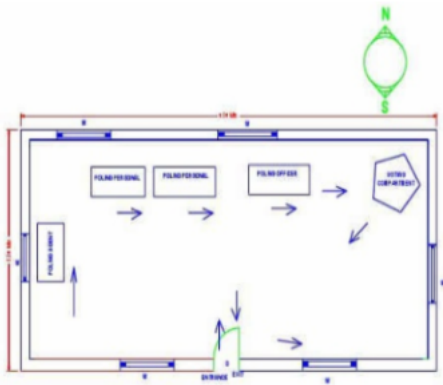

নির্বাচক নিবন্ধন আধিকারিকের স্বাক্ষর

Nazri Naksha

Google Map View

Polling Station Building Front View

Polling Station Front View

Cad View

Key MAP View

1	SKS2416162	নাম : বাঁচু সিং পিতার নাম: লক্ষীকান্ত সিং বাড়ির নং : n0014 বয়স : 58 লিঙ্গ : পুরুষ	ফটো উপলব্ধ	2	WB/29/218/453503	নাম : মঞ্জু সিং স্বামীর নাম: বাঁচু সিং বাড়ির নং : n0014 বয়স : 55 লিঙ্গ : মহিলা	ফটো উপলব্ধ	3	LWJ2355345	নাম : ভারতী ধাড়া স্বামীর নাম: নটু ধাড়া বাড়ির নং : বকলসা নিশ্চরন বয়স : 56 লিঙ্গ : মহিলা	ফটো উপলব্ধ
4	WB/29/218/453527	নাম : প্রদীপকুমার আদিত্য পিতার নাম: অনিল আদিত্য বাড়ির নং : n0001 বয়স : 58 লিঙ্গ : পুরুষ	ফটো উপলব্ধ	5	WB/29/218/453640	নাম : অঞ্জনা আদিত্য স্বামীর নাম: প্রদীপ কুমার আদিত্য বাড়ির নং : n0001 বয়স : 53 লিঙ্গ : মহিলা	ফটো উপলব্ধ	6	LWJ2343317	নাম : শুভদীপ আদিত্য পিতার নাম: প্রদীপ কুমার আদিত্য বাড়ির নং : n0001 বয়স : 37 লিঙ্গ : পুরুষ	ফটো উপলব্ধ
7	SKS1906858	নাম : দীপাশ্বিতা আদিত্য পিতার নাম: প্রদীপ আদিত্য বাড়ির নং : n0001 বয়স : 28 লিঙ্গ : মহিলা	ফটো উপলব্ধ	8	SKS2198836	নাম : লক্ষ্মী আদিত্য স্বামীর নাম: প্রশান্ত আদিত্য বাড়ির নং : n0001 বয়স : 49 লিঙ্গ : মহিলা	ফটো উপলব্ধ	9	SKS2198828	নাম : প্রশান্ত আদিত্য পিতার নাম: অনিল আদিত্য বাড়ির নং : n0001 বয়স : 53 লিঙ্গ : পুরুষ	ফটো উপলব্ধ
10	LWJ2135200	নাম : লক্ষী ওবা স্বামীর নাম: শ্যামপদ ওবা বাড়ির নং : n0067 বয়স : 45 লিঙ্গ : মহিলা	ফটো উপলব্ধ	11	WB/29/218/453530	নাম : শ্যামপদ ওবা পিতার নাম: মদনচন্দ্র ওবা বাড়ির নং : n0067 বয়স : 51 লিঙ্গ : পুরুষ	ফটো উপলব্ধ	12	WB/29/218/453538	নাম : সৌদামিনী ওবা স্বামীর নাম: মদনচন্দ্র ওবা বাড়ির নং : n0067 বয়স : 60 লিঙ্গ : মহিলা	ফটো উপলব্ধ
13	WB/29/218/453384	নাম : মদনচন্দ্র ওবা পিতার নাম: পুলিন ওবা বাড়ির নং : n0067 বয়স : 75 লিঙ্গ : পুরুষ	ফটো উপলব্ধ	14	WB/29/218/453399	নাম : বাসবী ওবা স্বামীর নাম: বিষ্ণুপদ ওবা বাড়ির নং : n0048 বয়স : 56 লিঙ্গ : মহিলা	ফটো উপলব্ধ	15	WB/29/218/453346	নাম : বিষ্ণুপদ ওবা পিতার নাম: অমল্য ওবা বাড়ির নং : n0048 বয়স : 60 লিঙ্গ : পুরুষ	ফটো উপলব্ধ
16	SKS1462464	নাম : অভিজিৎ ওবা পিতার নাম: অসিত ওবা বাড়ির নং : n0048 বয়স : 32 লিঙ্গ : পুরুষ	ফটো উপলব্ধ	17	WB/29/218/453165	নাম : রমারানী ওবা স্বামীর নাম: অসিত ওবা বাড়ির নং : n0048 বয়স : 51 লিঙ্গ : মহিলা	ফটো উপলব্ধ	18	WB/29/218/453398	নাম : বেলারানী ওবা স্বামীর নাম: বিশ্বনাথ ওবা বাড়ির নং : n0048 বয়স : 62 লিঙ্গ : মহিলা	ফটো উপলব্ধ
19	SKS1313451	নাম : মমতা মাইতি ওবা স্বামীর নাম: কুনাল ওবা বাড়ির নং : n0047 বয়স : 34 লিঙ্গ : মহিলা	ফটো উপলব্ধ	20	LWJ2249290	নাম : কুনাল ওবা পিতার নাম: হরিপদ ওবা বাড়ির নং : এন0047 বয়স : 46 লিঙ্গ : পুরুষ	ফটো উপলব্ধ	21	WB/29/218/453490	নাম : হরিপদ ওবা পিতার নাম: বলাই ওবা বাড়ির নং : n0047 বয়স : 81 লিঙ্গ : পুরুষ	ফটো উপলব্ধ
22	WB/29/218/453537	নাম : ব্রজবালা ওবা স্বামীর নাম: বনমালী ওবা বাড়ির নং : n0006 বয়স : 72 লিঙ্গ : মহিলা	ফটো উপলব্ধ	23	WB/29/218/453494	নাম : বাসন্তী ওবা স্বামীর নাম: কালিপদ ওবা বাড়ির নং : n0049 বয়স : 67 লিঙ্গ : মহিলা	ফটো উপলব্ধ	24	SKS1960848	নাম : শুভদীপ ওবা পিতার নাম: কুন্তিবাস ওবা বাড়ির নং : n0300 বয়স : 27 লিঙ্গ : পুরুষ	ফটো উপলব্ধ
25	SKS1400084	নাম : কুহেলী গিরি ওবা স্বামীর নাম: হীরক কুমার ওবা বাড়ির নং : n0006 বয়স : 33 লিঙ্গ : মহিলা	ফটো উপলব্ধ	26	SKS2198893	নাম : কুন্তিবাস ওবা পিতার নাম: বনমালী ওবা বাড়ির নং : n0006 বয়স : 54 লিঙ্গ : পুরুষ	ফটো উপলব্ধ	27	LWJ1511195	নাম : শীলা ওবা স্বামীর নাম: কুন্তিবাস ওবা বাড়ির নং : n0006 বয়স : 45 লিঙ্গ : মহিলা	ফটো উপলব্ধ
28	LWJ1437755	নাম : কৌশিক কুমার ওবা পিতার নাম: হরিপদ ওবা বাড়ির নং : n0047 বয়স : 48 লিঙ্গ : পুরুষ	ফটো উপলব্ধ	29	LWJ1511187	নাম : মিঠুরানী ওবা স্বামীর নাম: কৌশিক ওবা বাড়ির নং : n0047 বয়স : 44 লিঙ্গ : মহিলা	ফটো উপলব্ধ	30	SKS2423713	নাম : শ্রীনিবাস ওবা পিতার নাম: বনমালী ওবা বাড়ির নং : n0006 বয়স : 53 লিঙ্গ : পুরুষ	ফটো উপলব্ধ