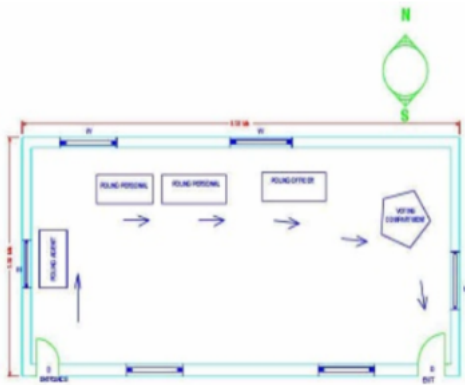

নির্বাচক নিবন্ধন আধিকারিকের স্বাক্ষর

Nazri Naksha

Google Map View

Polling Station Building Front View

Polling Station Front View

Cad View

Key MAP View

1 নাম : আয়সা বিবি স্বামীর নাম: ইসলাম সেখ বাড়ির নং : n0005 বয়স : 71 লিঙ্গ : মহিলা	SKS2405256 ফটো উপলব্ধ	2 নাম : সেক নূর ইসলাম পিতার নাম: সেক আনোয়ার বাড়ির নং : n0008 বয়স : 32 লিঙ্গ : পুরুষ	SKS1649318 ফটো উপলব্ধ	3 নাম : সেক নাবাবুল ইসলাম পিতার নাম: সেক আনোয়ার আলি বাড়ির নং : n0008 বয়স : 30 লিঙ্গ : পুরুষ	SKS1649300 ফটো উপলব্ধ
4 নাম : সাবানা বিবি স্বামীর নাম: সেক জানেআলম বাড়ির নং : n0051 বয়স : 41 লিঙ্গ : মহিলা	SKS1316215 ফটো উপলব্ধ	5 নাম : সেক গোলাম মুস্তাফা পিতার নাম: সেক নূর মহম্মদ বাড়ির নং : n0051 বয়স : 38 লিঙ্গ : পুরুষ	SKS1316199 ফটো উপলব্ধ	6 নাম : আলমগীর ওস্তা পিতার নাম: সেক আবুল মুস্তাফা বাড়ির নং : n0033 বয়স : 36 লিঙ্গ : পুরুষ	SKS1316124 ফটো উপলব্ধ
7 নাম : সাহা ওস্তা পিতার নাম: আব্দুল মুস্তান ওস্তা বাড়ির নং : n0033 বয়স : 30 লিঙ্গ : পুরুষ	SKS1649391 ফটো উপলব্ধ	8 নাম : সেক সুরজ পিতার নাম: সেক সাদির বাড়ির নং : n0051 বয়স : 26 লিঙ্গ : পুরুষ	SKS2002525 ফটো উপলব্ধ	9 নাম : সেক আনসার হোসেন পিতার নাম: সেক আবুল হোসেন বাড়ির নং : n0049 বয়স : 27 লিঙ্গ : পুরুষ	SKS2002590 ফটো উপলব্ধ
10 নাম : শাহিহা বিবি স্বামীর নাম: মংলু খাঁন বাড়ির নং : n0286 বয়স : 63 লিঙ্গ : মহিলা	SKS2002756 ফটো উপলব্ধ	11 নাম : নেহারী বিবি স্বামীর নাম: আব্দুল মুস্তান ওস্তা বাড়ির নং : n0033 বয়স : 56 লিঙ্গ : মহিলা	WB/29/218/468117 ফটো উপলব্ধ	12 নাম : নাসরিন খাতুন (বিবি) স্বামীর নাম: সেক তসলিম আরিফ বাড়ির নং : n0081 বয়স : 41 লিঙ্গ : মহিলা	SKS1463751 ফটো উপলব্ধ
13 নাম : জেলোখা বিবি পিতার নাম: তমিজুদ্দিন ওস্তা বাড়ির নং : n0031 বয়স : 55 লিঙ্গ : মহিলা	WB/29/218/468272 ফটো উপলব্ধ	14 নাম : সাইনাজ পারভিন স্বামীর নাম: সাহা ওস্তা বাড়ির নং : n0033 বয়স : 28 লিঙ্গ : মহিলা	SKS1805852 ফটো উপলব্ধ	15 নাম : সফিকুল ওস্তা স্বামীর নাম: সুপিনা বিবি বাড়ির নং : n0025 বয়স : 28 লিঙ্গ : পুরুষ	SKS1805886 ফটো উপলব্ধ
16 নাম : মুস্তাফা ওস্তা পিতার নাম: হোদা ওস্তা বাড়ির নং : n0063 বয়স : 32 লিঙ্গ : পুরুষ	SKS1463579 ফটো উপলব্ধ	17 নাম : সেলিম ওস্তা পিতার নাম: তমিজুদ্দিন ওস্তা বাড়ির নং : n0031 বয়স : 53 লিঙ্গ : পুরুষ	WB/29/218/468016 ফটো উপলব্ধ	18 নাম : সেক ইউসুফ পিতার নাম: সেক সেকেন্দর আলি বাড়ির নং : n0222 বয়স : 39 লিঙ্গ : পুরুষ	SKS1649409 ফটো উপলব্ধ
19 নাম : নজরুল খলিফা পিতার নাম: বসিরুদ্দিন বাড়ির নং : n0079 বয়স : 51 লিঙ্গ : পুরুষ	SKS1463736 ফটো উপলব্ধ	20 নাম : সাকিব খলিফা পিতার নাম: নজরুল খলিফা বাড়ির নং : এন0079 বয়স : 21 লিঙ্গ : পুরুষ	SKS2518793 ফটো উপলব্ধ	21 নাম : মুসলেম আলি পিতার নাম: সেক ইমরান আলি বাড়ির নং : n0064 বয়স : 33 লিঙ্গ : পুরুষ	SKS1463587 ফটো উপলব্ধ
22 নাম : আপসারা বিবি স্বামীর নাম: মুক্তার আলি সেক বাড়ির নং : n0059 বয়স : 42 লিঙ্গ : মহিলা	SKS1463538 ফটো উপলব্ধ	23 নাম : মামনি খাতুন পিতার নাম: সেক মুক্তার আলি বাড়ির নং : এন0059 বয়স : 20 লিঙ্গ : মহিলা	SKS2558922 ফটো উপলব্ধ	24 নাম : আমিনা বিবি স্বামীর নাম: সেক মহিদুল বাড়ির নং : n0058 বয়স : 33 লিঙ্গ : মহিলা	SKS1463520 ফটো উপলব্ধ
25 নাম : নূর নাহার বিবি স্বামীর নাম: বসিরুদ্দিন খলিফা বাড়ির নং : n0056 বয়স : 79 লিঙ্গ : মহিলা	SKS1463504 ফটো উপলব্ধ	26 নাম : সেক আসমত হোসেন পিতার নাম: সেক আবুল হোসেন বাড়ির নং : n0055 বয়স : 34 লিঙ্গ : পুরুষ	SKS1463496 ফটো উপলব্ধ	27 নাম : সেক জানেআলম পিতার নাম: সেক সামসেদ আলি বাড়ির নং : n0053 বয়স : 43 লিঙ্গ : পুরুষ	SKS1316298 ফটো উপলব্ধ
28 নাম : পরভিন সাবেরিন বিবি স্বামীর নাম: সেক গোলাম মুস্তাফা বাড়ির নং : n0051 বয়স : 37 লিঙ্গ : মহিলা	SKS1649383 ফটো উপলব্ধ	29 নাম : ফেকনী বিবি স্বামীর নাম: সেক ওস্তা বাড়ির নং : n0028 বয়স : 86 লিঙ্গ : মহিলা	WB/29/218/468256 ফটো উপলব্ধ	30 নাম : সুলতান ওস্তা পিতার নাম: রমজানী ওস্তা বাড়ির নং : n0025 বয়স : 36 লিঙ্গ : পুরুষ	SKS1556968 ফটো উপলব্ধ