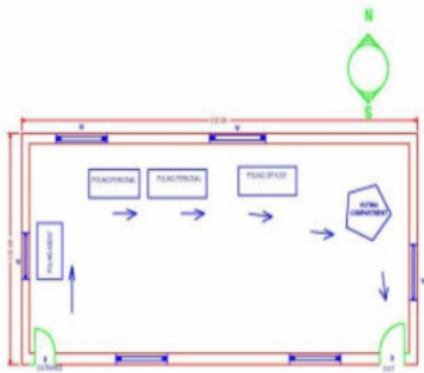

নির্বাচক নিবন্ধন আধিকারিকের স্বাক্ষর

Nazri Naksha

Google Map View

Polling Station Building Front View

Polling Station Front View

Cad View

Key MAP View

1 নাম : প্রিয়াংকা বেরা (মাজী) স্বামীর নাম: সুখেন্দু মাজী বাড়ির নং : n0236 বয়স : 31 লিঙ্গ : মহিলা	SKS1908755 ফটো উপলব্ধ	2 নাম : কৌশিক অদক পিতার নাম: সুভাষ অদক বাড়ির নং : n0230 বয়স : 30 লিঙ্গ : পুরুষ	SKS1678820 ফটো উপলব্ধ	3 নাম : সন্তু অদক পিতার নাম: দেবশীষ অদক বাড়ির নং : n0021 বয়স : 30 লিঙ্গ : পুরুষ	SKS1678812 ফটো উপলব্ধ
4 নাম : আরতি রানী আদক স্বামীর নাম: দেবশীষ আদক বাড়ির নং : n0021 বয়স : 47 লিঙ্গ : মহিলা	LWJ2024529 ফটো উপলব্ধ	5 নাম : স্বপন কুমার আদক পিতার নাম: গৌরহরি আদক বাড়ির নং : এন0008 বয়স : 51 লিঙ্গ : পুরুষ	SKS2551810 ফটো উপলব্ধ	6 নাম : ঝর্ণারানী আদক স্বামীর নাম: তপন আদক বাড়ির নং : n0008 বয়স : 56 লিঙ্গ : মহিলা	WB/29/218/042631 ফটো উপলব্ধ
7 নাম : কমলারানী আদক স্বামীর নাম: গৌরহরি আদক বাড়ির নং : n0008 বয়স : 79 লিঙ্গ : মহিলা	WB/29/218/042630 ফটো উপলব্ধ	8 নাম : সুমন আদক পিতার নাম: দেবশীষ আদক বাড়ির নং : n0072 বয়স : 29 লিঙ্গ : পুরুষ	SKS1745173 ফটো উপলব্ধ	9 নাম : সৌরভ আদক পিতার নাম: বসুদেব আদক বাড়ির নং : N0072 বয়স : 25 লিঙ্গ : পুরুষ	SKS2212041 ফটো উপলব্ধ
10 নাম : শুভ্রা আদক স্বামীর নাম: স্বপন কুমার আদক বাড়ির নং : n0008 বয়স : 44 লিঙ্গ : মহিলা	SKS1216092 ফটো উপলব্ধ	11 নাম : শম্পা ওবা পিতার নাম: বঙ্কিম ওবা বাড়ির নং : এন0024 বয়স : 24 লিঙ্গ : মহিলা	SKS2285096 ফটো উপলব্ধ	12 নাম : প্রিয়াঙ্কা বেরা পিতার নাম: চন্দ্রকান্ত বেরা বাড়ির নং : এন0001 বয়স : 32 লিঙ্গ : মহিলা	SKS1591726 ফটো উপলব্ধ
13 নাম : পূর্ণেন্দু ওবা পিতার নাম: সুভাষ ওবা বাড়ির নং : এন0003 বয়স : 22 লিঙ্গ : পুরুষ	SKS2468650 ফটো উপলব্ধ	14 নাম : ইন্দিরা ভূঞা(ওবা) স্বামীর নাম: সন্দীপ ওবা বাড়ির নং : n0002 বয়স : 31 লিঙ্গ : মহিলা	SKS1745116 ফটো উপলব্ধ	15 নাম : জয়িতা ঘড়া ওবা স্বামীর নাম: সুসান্ত ওবা বাড়ির নং : এন0026 বয়স : 25 লিঙ্গ : মহিলা	SKS2452431 ফটো উপলব্ধ
16 নাম : সরস্বতী ওবা স্বামীর নাম: সুভাষ ওবা বাড়ির নং : এন0002 বয়স : 64 লিঙ্গ : মহিলা	SKS2503415 ফটো উপলব্ধ	17 নাম : মৌমিতা পাড়ী পিতার নাম: অশ্বিনী পাড়ী বাড়ির নং : এন0023 বয়স : 25 লিঙ্গ : মহিলা	AEF2479483 ফটো উপলব্ধ	18 নাম : অর্পিতা ওবা স্বামীর নাম: রুমা রানী ওবা বাড়ির নং : এন0002 বয়স : 24 লিঙ্গ : মহিলা	SKS2285112 ফটো উপলব্ধ
19 নাম : সুদীপ ওবা পিতার নাম: শশাঙ্ক ওবা বাড়ির নং : এন0025 বয়স : 24 লিঙ্গ : পুরুষ	SKS2284974 ফটো উপলব্ধ	20 নাম : অর্নব ওবা পিতার নাম: নির্মল কুমার ওবা বাড়ির নং : n0002 বয়স : 27 লিঙ্গ : পুরুষ	SKS1983295 ফটো উপলব্ধ	21 নাম : শশাঙ্ক ওবা পিতার নাম: নিতাই ওবা বাড়ির নং : n0025 বয়স : 56 লিঙ্গ : পুরুষ	SKS2306629 ফটো উপলব্ধ
22 নাম : তাপস ওবা পিতার নাম: গোপাল ওবা বাড়ির নং : n0023 বয়স : 38 লিঙ্গ : পুরুষ	LWJ2261493 ফটো উপলব্ধ	23 নাম : চম্পা ওবা স্বামীর নাম: বনমালী ওবা বাড়ির নং : n0024 বয়স : 70 লিঙ্গ : মহিলা	SKS2186583 ফটো উপলব্ধ	24 নাম : অর্পিতা ওবা পিতার নাম: দেবশীষ ওবা বাড়ির নং : n0049 বয়স : 32 লিঙ্গ : মহিলা	SKS1491455 ফটো উপলব্ধ
25 নাম : দিব্যেন্দু ওবা পিতার নাম: দেবশীষ ওবা বাড়ির নং : n0049 বয়স : 35 লিঙ্গ : পুরুষ	SKS1358787 ফটো উপলব্ধ	26 নাম : দেবশীষ ওবা পিতার নাম: নরেন্দ্রনাথ ওবা বাড়ির নং : n0026 বয়স : 66 লিঙ্গ : পুরুষ	WB/29/218/042742 ফটো উপলব্ধ	27 নাম : সুসান্ত ওবা পিতার নাম: নিমাই চন্দ্র ওবা বাড়ির নং : n0026 বয়স : 35 লিঙ্গ : পুরুষ	SKS1216035 ফটো উপলব্ধ
28 নাম : আরতিরানী ওবা স্বামীর নাম: নিমাই ওবা বাড়ির নং : n0026 বয়স : 66 লিঙ্গ : মহিলা	WB/29/218/042194 ফটো উপলব্ধ	29 নাম : নিমাই ওবা পিতার নাম: শচীন্দ্র ওবা বাড়ির নং : n0026 বয়স : 74 লিঙ্গ : পুরুষ	WB/29/218/042673 ফটো উপলব্ধ	30 নাম : আল্পনা ওবা স্বামীর নাম: সুকুমার ওবা বাড়ির নং : n0025 বয়স : 36 লিঙ্গ : মহিলা	SKS1216118 ফটো উপলব্ধ