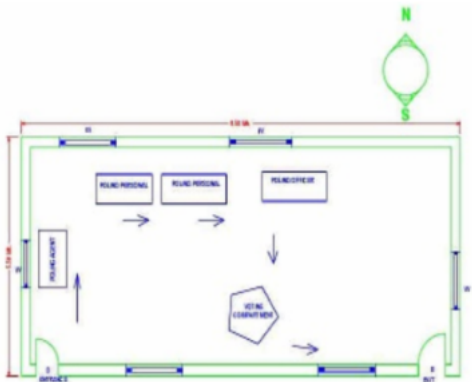

নির্বাচক নিবন্ধন আধিকারিকের স্বাক্ষর

Nazri Naksha

Google Map View

Polling Station Building Front View

Polling Station Front View

Cad View

Key MAP View

বিধানসভা নির্বাচনক্ষেত্রের নং, নাম : 229-ডেবরা
ভাগ নং, নাম : 1-বারুণীয়া