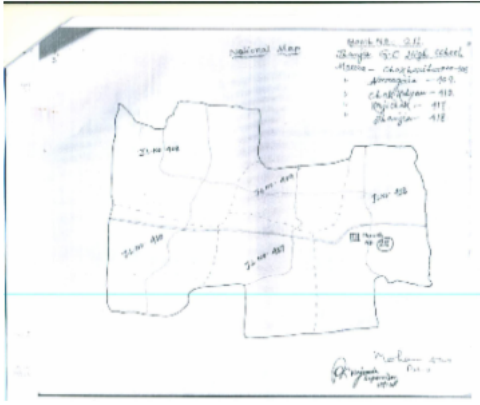

Nazri Naksha