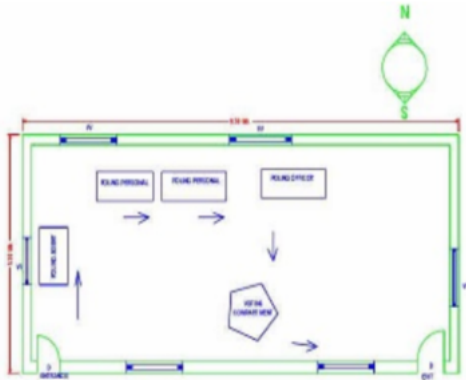

নির্বাচক নিবন্ধন আধিকারিকের স্বাক্ষর

Nazri Naksha

Google Map View

Polling Station Building Front View

Polling Station Front View

Cad View

Key MAP View

1 নাম : সুলতা রানী খাঁড়া (শাসমল) স্বামীর নাম: সনাতন শাসমল বাড়ির নং : n0246 বয়স : 32 লিঙ্গ : মহিলা	SKS1464650 ফটো উপলব্ধ	2 নাম : সুপ্রিয়া খামরই পিতার নাম: মনোরঞ্জন খামরই বাড়ির নং : N0141 বয়স : 24 লিঙ্গ : মহিলা	SKS2212082 ফটো উপলব্ধ	3 নাম : সুসমা প্রধান স্বামীর নাম: বনটু প্রধান বাড়ির নং : n0027 বয়স : 44 লিঙ্গ : মহিলা	LWJ1544832 ফটো উপলব্ধ
4 নাম : সন্ধ্যা প্রধান স্বামীর নাম: মনটু প্রধান বাড়ির নং : n0027 বয়স : 55 লিঙ্গ : মহিলা	LWJ1394493 ফটো উপলব্ধ	5 নাম : বনটু কুমার প্রধান পিতার নাম: অমত লাল প্রধান বাড়ির নং : n0027 বয়স : 55 লিঙ্গ : পুরুষ	SKS2523058 ফটো উপলব্ধ	6 নাম : মনটুকুমার প্রধান পিতার নাম: অমতলাল প্রধান বাড়ির নং : n0027 বয়স : 65 লিঙ্গ : পুরুষ	WB/29/218/474377 ফটো উপলব্ধ
7 নাম : আরতিরানী গাঁতাইত স্বামীর নাম: অজিত গাঁতাইত বাড়ির নং : n0027 বয়স : 68 লিঙ্গ : মহিলা	SKS1317924 ফটো উপলব্ধ	8 নাম : মোমীতা প্রধান পিতার নাম: মনটু কুমার প্রধান বাড়ির নং : এন0027 বয়স : 22 লিঙ্গ : মহিলা	SKS2367183 ফটো উপলব্ধ	9 নাম : শুভেন্দু প্রধান পিতার নাম: বনটু কুমার প্রধান বাড়ির নং : N0027 বয়স : 24 লিঙ্গ : পুরুষ	SKS2211936 ফটো উপলব্ধ
10 নাম : লক্ষ্মী কান্ত গোপ পিতার নাম: ছট্ট গোপ বাড়ির নং : এন0018 বয়স : 21 লিঙ্গ : পুরুষ	SKS2463602 ফটো উপলব্ধ	11 নাম : নমিতা গোপ স্বামীর নাম: ছট্ট গোপ বাড়ির নং : n0018 বয়স : 46 লিঙ্গ : মহিলা	LWJ1394261 ফটো উপলব্ধ	12 নাম : তুলি গোপ স্বামীর নাম: জয়রাম গোপ বাড়ির নং : n0016 বয়স : 65 লিঙ্গ : মহিলা	WB/29/218/474020 ফটো উপলব্ধ
13 নাম : গুরুপদ গোপ পিতার নাম: জয়রাম গোপ বাড়ির নং : 16 বয়স : 40 লিঙ্গ : পুরুষ	LWJ2344869 ফটো উপলব্ধ	14 নাম : ছট্ট গোপ পিতার নাম: বলাই গোপ বাড়ির নং : n0018 বয়স : 59 লিঙ্গ : পুরুষ	WB/29/218/474371 ফটো উপলব্ধ	15 নাম : অনিল গোপ পিতার নাম: ছট্ট গোপ বাড়ির নং : এন0018 বয়স : 25 লিঙ্গ : পুরুষ	SKS2085850 ফটো উপলব্ধ
16 নাম : নমিতা রানী ঘাঁটা স্বামীর নাম: রঞ্জিত ঘাঁটা বাড়ির নং : n0039 বয়স : 54 লিঙ্গ : মহিলা	LWJ2139632 ফটো উপলব্ধ	17 নাম : রঞ্জিত কুমার ঘাঁটা পিতার নাম: কেদার ঘাঁটা বাড়ির নং : n0039 বয়স : 60 লিঙ্গ : পুরুষ	LWJ2139624 ফটো উপলব্ধ	18 নাম : প্রশান্ত ঘাঁটা পিতার নাম: রঞ্জিত ঘাঁটা বাড়ির নং : n0039 বয়স : 32 লিঙ্গ : পুরুষ	SKS1650399 ফটো উপলব্ধ
19 নাম : সুকান্ত ঘাঁটা পিতার নাম: রঞ্জিত ঘাঁটা বাড়ির নং : এন0039 বয়স : 24 লিঙ্গ : পুরুষ	SKS2327922 ফটো উপলব্ধ	20 নাম : তপতী সিংহ ঘোড়াই স্বামীর নাম: সবুজ ঘোড়াই বাড়ির নং : n0245 বয়স : 45 লিঙ্গ : মহিলা	SKS1348515 ফটো উপলব্ধ	21 নাম : কালিপদ ঘোড়াই পিতার নাম: স্বরূপ ঘোড়াই বাড়ির নং : n0245 বয়স : 78 লিঙ্গ : পুরুষ	WB/29/218/465393 ফটো উপলব্ধ
22 নাম : তারিণী ঘোড়াই স্বামীর নাম: কালিপদ ঘোড়াই বাড়ির নং : n0245 বয়স : 64 লিঙ্গ : মহিলা	SKS2605145 ফটো উপলব্ধ	23 নাম : সবুজ ঘোড়াই পিতার নাম: কালিপদ ঘোড়াই বাড়ির নং : n0245 বয়স : 46 লিঙ্গ : পুরুষ	LWJ1543826 ফটো উপলব্ধ	24 নাম : চিন্ময় চন্দ পিতার নাম: পূর্ণ চন্দ বাড়ির নং : এন0160 বয়স : 22 লিঙ্গ : পুরুষ	SKS2400000 ফটো উপলব্ধ
25 নাম : অরুণ জানা পিতার নাম: শক্তিপদ জানা বাড়ির নং : এন0049 বয়স : 24 লিঙ্গ : পুরুষ	SKS2211969 ফটো উপলব্ধ	26 নাম : শ্যামলী জানা স্বামীর নাম: সনাতন জানা বাড়ির নং : n0029 বয়স : 47 লিঙ্গ : মহিলা	LWJ1394501 ফটো উপলব্ধ	27 নাম : কাকলী জানা পাল স্বামীর নাম: সুব্রত কুমার পাল বাড়ির নং : না বয়স : 30 লিঙ্গ : মহিলা	SKS1613439 ফটো উপলব্ধ
28 নাম : চন্দনা দাস স্বামীর নাম: গুরুপদ দাস বাড়ির নং : n0025 বয়স : 41 লিঙ্গ : মহিলা	LWJ2139640 ফটো উপলব্ধ	29 নাম : গুরুপদ দাস পিতার নাম: বংশীধর দাস বাড়ির নং : n0025 বয়স : 46 লিঙ্গ : পুরুষ	LWJ1395433 ফটো উপলব্ধ	30 নাম : কম্পনারানী দাস স্বামীর নাম: বংশীধর দাস বাড়ির নং : n0025 বয়স : 68 লিঙ্গ : মহিলা	WB/29/218/474370 ফটো উপলব্ধ