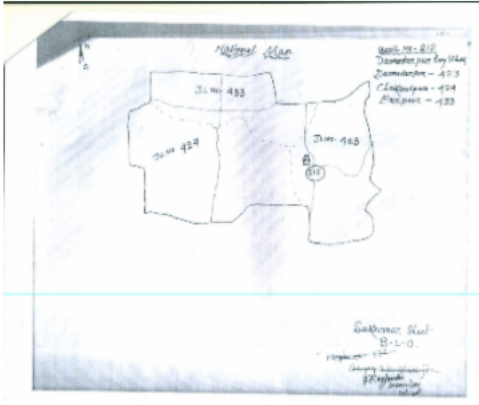

Nazri Naksha