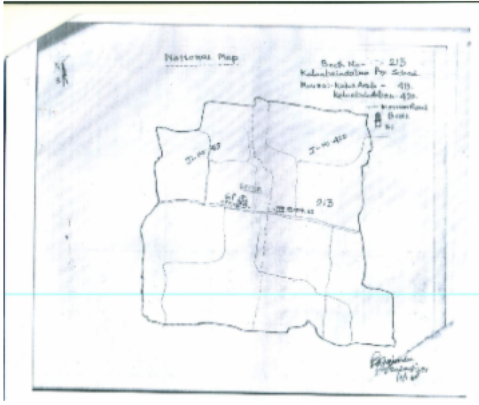

Nazri Naksha