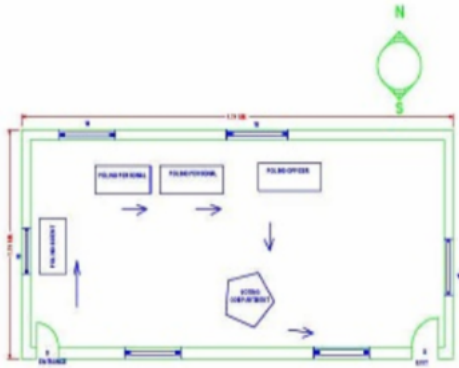

নির্বাচক নিবন্ধন আধিকারিকের স্বাক্ষর

Nazri Naksha

Google Map View

Polling Station Building Front View

Polling Station Front View

Cad View

Key MAP View

1 নাম : শংকর প্রসাদ কর পিতার নাম: দুর্গাপদ কর বাড়ির নং : n0070 বয়স : 57 লিঙ্গ : পুরুষ ফটো উপলব্ধ	WB/29/218/480495	2 নাম : রেখা কর স্বামীর নাম: শক্তিপদ কর বাড়ির নং : n0002 বয়স : 61 লিঙ্গ : মহিলা ফটো উপলব্ধ	WB/29/218/480456	3 নাম : গুরুপদ কর পিতার নাম: গৌরহরি কর বাড়ির নং : n0002 বয়স : 53 লিঙ্গ : পুরুষ ফটো উপলব্ধ	WB/29/218/480529
4 নাম : নীলিমা কর স্বামীর নাম: গুরুপদ কর বাড়ির নং : n0002 বয়স : 51 লিঙ্গ : মহিলা ফটো উপলব্ধ	WB/29/218/480072	5 নাম : কার্তিক কর পিতার নাম: রামপদ কর বাড়ির নং : n0003 বয়স : 37 লিঙ্গ : পুরুষ ফটো উপলব্ধ	LWJ2296176	6 নাম : অঞ্জুরানী কর স্বামীর নাম: রবীন্দ্রনাথ কর বাড়ির নং : n0004 বয়স : 43 লিঙ্গ : মহিলা ফটো উপলব্ধ	LWJ1950468
7 নাম : চিত্তরঞ্জন কর পিতার নাম: বেণীমাধব কর বাড়ির নং : n0004 বয়স : 54 লিঙ্গ : পুরুষ ফটো উপলব্ধ	WB/29/218/480361	8 নাম : সীমারানী কর স্বামীর নাম: লক্ষ্মনচন্দ্র কর বাড়ির নং : n0005 বয়স : 53 লিঙ্গ : মহিলা ফটো উপলব্ধ	WB/29/218/480425	9 নাম : সঞ্জয় কুমার কর পিতার নাম: লক্ষ্মন চন্দ্র কর বাড়ির নং : n0005 বয়স : 32 লিঙ্গ : পুরুষ ফটো উপলব্ধ	SKS1559194
10 নাম : অভিজিৎ কর পিতার নাম: মহাদেব কর বাড়ির নং : n0083 বয়স : 36 লিঙ্গ : পুরুষ ফটো উপলব্ধ	SKS1180108	11 নাম : রুমা পাল (কর) স্বামীর নাম: চিত্তরঞ্জন কর বাড়ির নং : n0004 বয়স : 32 লিঙ্গ : মহিলা ফটো উপলব্ধ	SKS1807692	12 নাম : সোনালী দাস (কর) স্বামীর নাম: অরুণ কর বাড়ির নং : n0135 বয়স : 30 লিঙ্গ : মহিলা ফটো উপলব্ধ	SKS1807684
13 নাম : সন্ধ্যারানী কর স্বামীর নাম: বিষ্ণুপদ কর বাড়ির নং : n0090 বয়স : 56 লিঙ্গ : মহিলা ফটো উপলব্ধ	WB/29/218/480296	14 নাম : অনুশ্রী কর (সামন্ত) স্বামীর নাম: রাসবিহারী কর বাড়ির নং : n0088 বয়স : 36 লিঙ্গ : মহিলা ফটো উপলব্ধ	SKS0922468	15 নাম : রাসবিহারী কর পিতার নাম: দুঃখহরন কর বাড়ির নং : n0088 বয়স : 49 লিঙ্গ : পুরুষ ফটো উপলব্ধ	LWJ1394717
16 নাম : অলকা কর স্বামীর নাম: গণেশচন্দ্র কর বাড়ির নং : n0088 বয়স : 43 লিঙ্গ : মহিলা ফটো উপলব্ধ	LWJ1489749	17 নাম : গণেশ চন্দ্র কর পিতার নাম: দুঃখহরন কর বাড়ির নং : n0088 বয়স : 53 লিঙ্গ : পুরুষ ফটো উপলব্ধ	SKS2407765	18 নাম : কমলাবালা কর স্বামীর নাম: কার্তিকচন্দ্র কর বাড়ির নং : n0088 বয়স : 53 লিঙ্গ : মহিলা ফটো উপলব্ধ	WB/29/218/480241
19 নাম : কার্তিকচন্দ্র কর পিতার নাম: দুঃখহরন কর বাড়ির নং : n0088 বয়স : 56 লিঙ্গ : পুরুষ ফটো উপলব্ধ	WB/29/218/480196	20 নাম : আঙ্গুরবালা কর স্বামীর নাম: দুঃখহরন কর বাড়ির নং : n0088 বয়স : 81 লিঙ্গ : মহিলা ফটো উপলব্ধ	WB/29/218/480549	21 নাম : বার্না কর স্বামীর নাম: সহদেব কর বাড়ির নং : n0087 বয়স : 55 লিঙ্গ : মহিলা ফটো উপলব্ধ	SKS2409993
22 নাম : সহদেব কর পিতার নাম: কিশোরীমোহন কর বাড়ির নং : n0087 বয়স : 60 লিঙ্গ : পুরুষ ফটো উপলব্ধ	SKS2567782	23 নাম : অপর্ণা কর (পড়্যা) স্বামীর নাম: মানিক লাল কর বাড়ির নং : n0086 বয়স : 37 লিঙ্গ : মহিলা ফটো উপলব্ধ	SKS0922567	24 নাম : মানিক লাল কর পিতার নাম: বাসুদেব কর বাড়ির নং : n0086 বয়স : 43 লিঙ্গ : পুরুষ ফটো উপলব্ধ	LWJ1950450
25 নাম : সাধনা ঘোষ(কর) স্বামীর নাম: দুর্গাপদ কর বাড়ির নং : n0085 বয়স : 33 লিঙ্গ : মহিলা ফটো উপলব্ধ	SKS1651223	26 নাম : দুর্গাপদ কর পিতার নাম: জয়দেব কর বাড়ির নং : n0085 বয়স : 45 লিঙ্গ : পুরুষ ফটো উপলব্ধ	LWJ1394766	27 নাম : জয়ন্তীরানী কর স্বামীর নাম: জয়দেব কর বাড়ির নং : n0085 বয়স : 65 লিঙ্গ : মহিলা ফটো উপলব্ধ	WB/29/218/480551
28 নাম : জয়দেব কর পিতার নাম: কিশোরী মোহন কর বাড়ির নং : n0085 বয়স : 68 লিঙ্গ : পুরুষ ফটো উপলব্ধ	WB/29/218/480358	29 নাম : সুরজিৎ কর পিতার নাম: রামপদ কর বাড়ির নং : n0084 বয়স : 32 লিঙ্গ : পুরুষ ফটো উপলব্ধ	SKS1651041	30 নাম : অনুরূপা কর স্বামীর নাম: রাজকুমার কর বাড়ির নং : n0084 বয়স : 41 লিঙ্গ : মহিলা ফটো উপলব্ধ	LWJ2296283