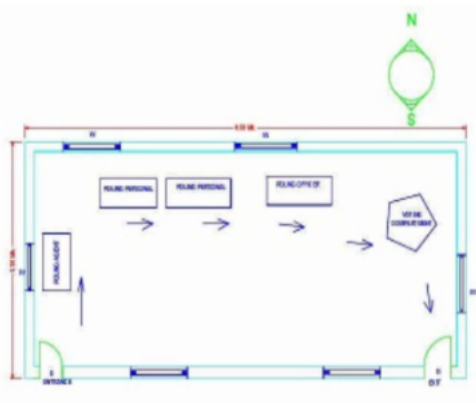

নির্বাচক নিবন্ধন আধিকারিকের স্বাক্ষর

Nazri Naksha

Google Map View

Polling Station Building Front View

Polling Station Front View

Cad View

Key MAP View

1 নাম : পদ্মা আচার্য স্বামীর নাম: নিরঞ্জন আচার্য বাড়ির নং : n0003 বয়স : 58 লিঙ্গ : মহিলা ফটো উপলব্ধ	WB/29/218/489022	2 নাম : নমিতা আচার্য স্বামীর নাম: দুলাল আচার্য বাড়ির নং : n0004 বয়স : 56 লিঙ্গ : মহিলা ফটো উপলব্ধ	WB/29/218/489019	3 নাম : তাপসী আচার্য স্বামীর নাম: বলাই আচার্য বাড়ির নং : n0006 বয়স : 51 লিঙ্গ : মহিলা ফটো উপলব্ধ	LWJ1400159
4 নাম : কাকলী আচার্য স্বামীর নাম: বিমল আচার্য বাড়ির নং : n0007 বয়স : 47 লিঙ্গ : মহিলা ফটো উপলব্ধ	LWJ1400191	5 নাম : অমিত আচার্য পিতার নাম: বিমল কুমার আচার্য বাড়ির নং : n0294 বয়স : 27 লিঙ্গ : পুরুষ ফটো উপলব্ধ	SKS1964477	6 নাম : সন্টু আচার্য পিতার নাম: বলাই আচার্য বাড়ির নং : n0006 বয়স : 34 লিঙ্গ : পুরুষ ফটো উপলব্ধ	SKS1320761
7 নাম : বলাই আচার্য পিতার নাম: সত্যেশ্বর আচার্য বাড়ির নং : n0006 বয়স : 53 লিঙ্গ : পুরুষ ফটো উপলব্ধ	WB/29/218/489010	8 নাম : নিশা আচার্য স্বামীর নাম: বাদল আচার্য বাড়ির নং : n0005 বয়স : 54 লিঙ্গ : মহিলা ফটো উপলব্ধ	WB/29/218/489028	9 নাম : তারক নাথ আচার্য পিতার নাম: দুলাল আচার্য বাড়ির নং : 4 বয়স : 37 লিঙ্গ : পুরুষ ফটো উপলব্ধ	LWJ2345924
10 নাম : শ্রী বিমল আচার্য পিতার নাম: সত্যেশ্বর আচার্য বাড়ির নং : n0007 বয়স : 50 লিঙ্গ : পুরুষ ফটো উপলব্ধ	LWJ1400241	11 নাম : মিতুন আচার্য পিতার নাম: বিমল আচার্য বাড়ির নং : n0007 বয়স : 28 লিঙ্গ : পুরুষ ফটো উপলব্ধ	SKS1808666	12 নাম : বাদল আচার্য পিতার নাম: সত্যেশ্বর আচার্য বাড়ির নং : n0005 বয়স : 63 লিঙ্গ : পুরুষ ফটো উপলব্ধ	SKS2426922
13 নাম : তৃষ্ণা বেড়া (আদক) স্বামীর নাম: সমরেশ আদক বাড়ির নং : n0055 বয়স : 28 লিঙ্গ : মহিলা ফটো উপলব্ধ	SKS1808807	14 নাম : টগরী আদক স্বামীর নাম: অলকেশ আদক বাড়ির নং : n0055 বয়স : 37 লিঙ্গ : মহিলা ফটো উপলব্ধ	SKS0941377	15 নাম : সমরেশ আদক পিতার নাম: লক্ষণ চন্দ্র আদক বাড়ির নং : n0055 বয়স : 44 লিঙ্গ : পুরুষ ফটো উপলব্ধ	LWJ1489616
16 নাম : পিংকু হাটই (আদক) স্বামীর নাম: পুলকেশ আদক বাড়ির নং : n0055 বয়স : 33 লিঙ্গ : মহিলা ফটো উপলব্ধ	SKS1403096	17 নাম : পুলকেশ আদক পিতার নাম: লক্ষণচন্দ্র আদক বাড়ির নং : n0055 বয়স : 46 লিঙ্গ : পুরুষ ফটো উপলব্ধ	LWJ1487222	18 নাম : সুপ্রীয়া অধিকারী(আদক) স্বামীর নাম: অশোক কুমার আদক বাড়ির নং : n0055 বয়স : 38 লিঙ্গ : মহিলা ফটো উপলব্ধ	LWJ2213460
19 নাম : গীতা আদক স্বামীর নাম: লক্ষণ চন্দ্র আদক বাড়ির নং : n0055 বয়স : 70 লিঙ্গ : মহিলা ফটো উপলব্ধ	WB/29/218/489343	20 নাম : অশোককুমার আদক পিতার নাম: লক্ষণ চন্দ্র আদক বাড়ির নং : n0055 বয়স : 53 লিঙ্গ : পুরুষ ফটো উপলব্ধ	WB/29/218/489412	21 নাম : রনজিত কুমার সামন্ত পিতার নাম: অশোক কুমার সামন্ত বাড়ির নং : এন0312 বয়স : 33 লিঙ্গ : পুরুষ ফটো উপলব্ধ	YMD1498450
22 নাম : গীতা রানী সামন্ত স্বামীর নাম: অশোক কুমার সামন্ত বাড়ির নং : এন0312 বয়স : 64 লিঙ্গ : মহিলা ফটো উপলব্ধ	SKS2427326	23 নাম : অপু সামন্ত পিতার নাম: অশোক কুমার সামন্ত বাড়ির নং : এন0312 বয়স : 35 লিঙ্গ : পুরুষ ফটো উপলব্ধ	YMD1441351	24 নাম : অশোক কুমার সামন্ত পিতার নাম: গুণধর সামন্ত বাড়ির নং : এন0312 বয়স : 66 লিঙ্গ : পুরুষ ফটো উপলব্ধ	SKS2427235
25 নাম : দেবযানী মালাকার কর পিতার নাম: তুহিন কর বাড়ির নং : এন0203 বয়স : 24 লিঙ্গ : মহিলা ফটো উপলব্ধ	SKS2332849	26 নাম : তুহিন কর পিতার নাম: গৌরহরি কর বাড়ির নং : n0203 বয়স : 35 লিঙ্গ : পুরুষ ফটো উপলব্ধ	SKS1180892	27 নাম : নিলীমা কর স্বামীর নাম: গৌরহরি কর বাড়ির নং : n0203 বয়স : 62 লিঙ্গ : মহিলা ফটো উপলব্ধ	WB/29/218/489282
28 নাম : গৌরহরি কর পিতার নাম: কালিপদ কর বাড়ির নং : n0203 বয়স : 68 লিঙ্গ : পুরুষ ফটো উপলব্ধ	WB/29/218/489505	29 নাম : জয়িতা কর (পাল) স্বামীর নাম: সৌগত পাল বাড়ির নং : n0269 বয়স : 34 লিঙ্গ : মহিলা ফটো উপলব্ধ	SKS1327188	30 নাম : অঞ্জনা কর মাইতি স্বামীর নাম: গোপাল মাইতি বাড়ির নং : n0232 বয়স : 36 লিঙ্গ : মহিলা ফটো উপলব্ধ	BLY2353381