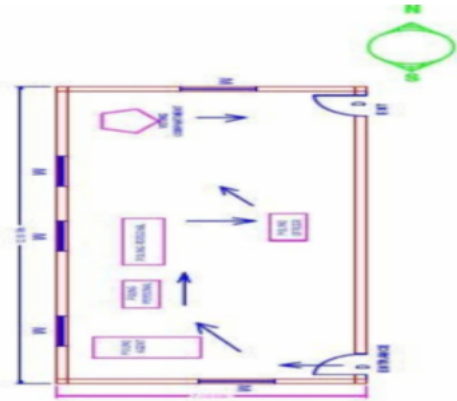

নির্বাচক নিবন্ধন আধিকারিকের স্বাক্ষর

Nazri Naksha

Google Map View

Polling Station Building Front View

Polling Station Front View

Cad View

Key MAP View

বিধানসভা নির্বাচনক্ষেত্রের নং, নাম : 229-ডেবরা
ভাগ নং, নাম : 1-উঁঞ্যা (পূর্ব)