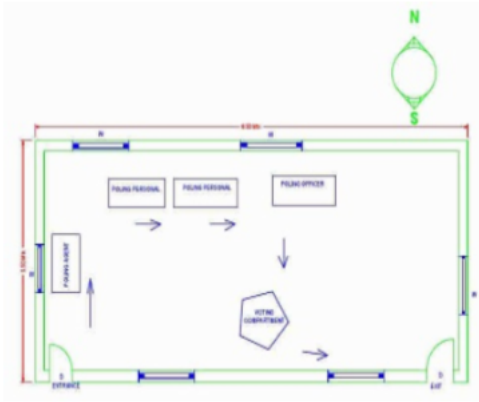

নির্বাচক নিবন্ধন আধিকারিকের স্বাক্ষর

Nazri Naksha

Google Map View

Polling Station Building Front View

Polling Station Front View

Cad View

Key MAP View

বিধানসভা নির্বাচনক্ষেত্রের নং, নাম : 229-ডেবরা
ভাগ নং, নাম : 1-ডুঁয়া (মধ্য)