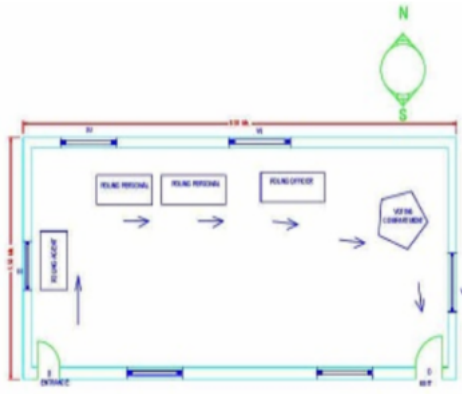

নির্বাচক নিবন্ধন আধিকারিকের স্বাক্ষর

Nazri Naksha

Google Map View

Polling Station Building Front View

Polling Station Front View

Cad View

Key MAP View

বিধানসভা নির্বাচনক্ষেত্রের নং, নাম : 229-ডেবরা
ভাগ নং, নাম : 1-ভোগপুর (পূর্ব)