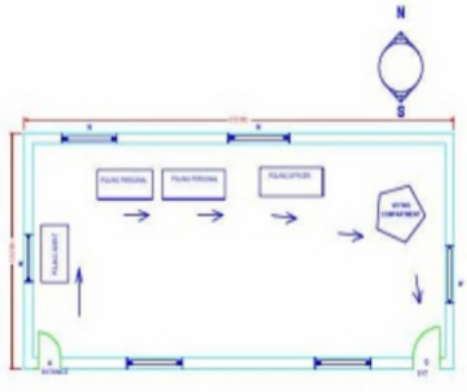

নির্বাচক নিবন্ধন আধিকারিকের স্বাক্ষর

Nazri Naksha

Google Map View

Polling Station Building Front View

Polling Station Front View

Cad View

Key MAP View

বিধানসভা নির্বাচনক্ষেত্রের নং, নাম : 229-ডেবরা
ভাগ নং, নাম : 1-ভোগপুর(দক্ষিণ)