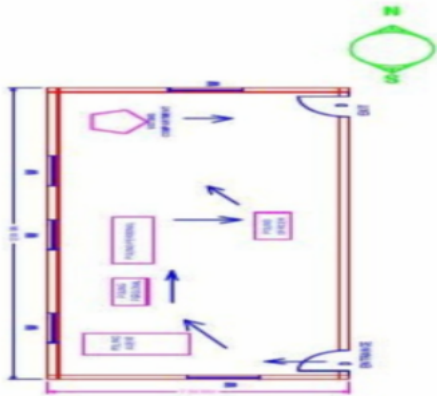

নির্বাচক নিবন্ধন আধিকারিকের স্বাক্ষর

Nazri Naksha

Google Map View

Polling Station Building Front View

Polling Station Front View

Cad View

Key MAP View

1	SKS1406164	নাম : ওয়াসিম আহমেদ পিতার নাম: শেখ আবুল হোসেন বাড়ির নং : n0233 বয়স : 33 লিঙ্গ : পুরুষ	ফটো উপলব্ধ	2	SKS1993336	নাম : জাইফা হোসেন পিতার নাম: সেক আবুল হোসেন বাড়ির নং : n0233 বয়স : 26 লিঙ্গ : মহিলা	ফটো উপলব্ধ	3	SKS1405794	নাম : শেখ আবুল হোসেন পিতার নাম: শেখ মহম্মদ আলি বাড়ির নং : n0233 বয়স : 69 লিঙ্গ : পুরুষ	ফটো উপলব্ধ
4	LWJ2299584	নাম : আগমনী আশুয়ানবাইন স্বামীর নাম: প্রসেনজিৎ বাইন বাড়ির নং : n0159 বয়স : 38 লিঙ্গ : মহিলা	ফটো উপলব্ধ	5	SKS1657485	নাম : মৌসুমি গাজর (আশুয়ান) স্বামীর নাম: তরুন কুমার আশুয়ান বাড়ির নং : n0159 বয়স : 38 লিঙ্গ : মহিলা	ফটো উপলব্ধ	6	LWJ1470715	নাম : তরুন কুমার আশুয়ান পিতার নাম: রামপদ আশুয়ান বাড়ির নং : n0159 বয়স : 49 লিঙ্গ : পুরুষ	ফটো উপলব্ধ
7	SKS2515690	নাম : গীতা রানি আশুয়ান স্বামীর নাম: রামপদ আশুয়ান বাড়ির নং : n0159 বয়স : 67 লিঙ্গ : মহিলা	ফটো উপলব্ধ	8	WB/29/218/522634	নাম : রামপদ আশুয়ান পিতার নাম: রাজেন্দ্রনাথ আশুয়ান বাড়ির নং : n0159 বয়স : 76 লিঙ্গ : পুরুষ	ফটো উপলব্ধ	9	SKS1564509	নাম : নেহা আগরওয়ালা পিতার নাম: আশীষ কুমার আগরওয়ালা বাড়ির নং : n0174 বয়স : 31 লিঙ্গ : মহিলা	ফটো উপলব্ধ
10	LWJ2252203	নাম : রীনা আগরওয়ালা স্বামীর নাম: আশীষ আগরওয়ালা বাড়ির নং : n0174 বয়স : 56 লিঙ্গ : মহিলা	ফটো উপলব্ধ	11	WB/29/218/519266	নাম : আশীষ কুমার আগরওয়ালা পিতার নাম: সাগরমল আগরওয়ালা বাড়ির নং : n0174 বয়স : 60 লিঙ্গ : পুরুষ	ফটো উপলব্ধ	12	SKS2219319	নাম : সিমরন আগরওয়ালা পিতার নাম: আশীষ কুমার আগরওয়ালা বাড়ির নং : N0174 বয়স : 24 লিঙ্গ : মহিলা	ফটো উপলব্ধ
13	SKS1963313	নাম : সুমনা আচার্য স্বামীর নাম: দেবশীষ আচার্য বাড়ির নং : এন0017 বয়স : 28 লিঙ্গ : মহিলা	ফটো উপলব্ধ	14	LWJ1470905	নাম : উষা রানী আচার্য স্বামীর নাম: কৌস্তভ কান্তি আচার্য বাড়ির নং : n0017 বয়স : 63 লিঙ্গ : মহিলা	ফটো উপলব্ধ	15	SKS1564905	নাম : দেবশীষ আচার্য পিতার নাম: কৌস্তভ আচার্য বাড়ির নং : n0017 বয়স : 31 লিঙ্গ : পুরুষ	ফটো উপলব্ধ
16	LWJ2153393	নাম : আশীষ কুমার আদিত্য পিতার নাম: জগদীশ চন্দ্র আদিত্য বাড়ির নং : n0177 বয়স : 61 লিঙ্গ : পুরুষ	ফটো উপলব্ধ	17	SKS2234912	নাম : অয়ন আদিত্য পিতার নাম: আশীষ কুমার আদিত্য বাড়ির নং : N0177 বয়স : 24 লিঙ্গ : পুরুষ	ফটো উপলব্ধ	18	SKS1564491	নাম : রিমা আদিত্য পিতার নাম: আশীষ কুমার আদিত্য বাড়ির নং : n0177 বয়স : 31 লিঙ্গ : মহিলা	ফটো উপলব্ধ
19	SKS1468099	নাম : মিন্টু কুইলা পিতার নাম: নারায়ন কুইলা বাড়ির নং : n0261 বয়স : 41 লিঙ্গ : পুরুষ	ফটো উপলব্ধ	20	WB/29/218/522797	নাম : নারায়ন কুইলা পিতার নাম: উমেশ কুইলা বাড়ির নং : n0134 বয়স : 69 লিঙ্গ : পুরুষ	ফটো উপলব্ধ	21	WB/29/218/522789	নাম : আরতী কুইলা স্বামীর নাম: নারায়ন কুইলা বাড়ির নং : n0134 বয়স : 59 লিঙ্গ : মহিলা	ফটো উপলব্ধ
22	WB/29/218/522831	নাম : মুকুন্দ বোয়াল পিতার নাম: রামপদ বোয়াল বাড়ির নং : n0134 বয়স : 56 লিঙ্গ : পুরুষ	ফটো উপলব্ধ	23	SKS2092740	নাম : শিবনাথ বোয়াল পিতার নাম: মুকুন্দ বোয়াল বাড়ির নং : এন0134 বয়স : 25 লিঙ্গ : পুরুষ	ফটো উপলব্ধ	24	SKS1812593	নাম : বিশুজিৎ বোয়াল পিতার নাম: মুকুন্দ বোয়াল বাড়ির নং : n0134 বয়স : 29 লিঙ্গ : পুরুষ	ফটো উপলব্ধ
25	SKS2235018	নাম : প্রীতি জানা বোয়াল স্বামীর নাম: বিষ্ণুজিৎ বোয়াল বাড়ির নং : N0136 বয়স : 25 লিঙ্গ : মহিলা	ফটো উপলব্ধ	26	SKS2298206	নাম : দ্বিজরাম কর পিতার নাম: বিষ্ণুপদ কর বাড়ির নং : n0145 বয়স : 76 লিঙ্গ : পুরুষ	ফটো উপলব্ধ	27	LWJ1470368	নাম : প্রদীপ কর পিতার নাম: জগন্নাথ কর বাড়ির নং : n0034 বয়স : 48 লিঙ্গ : পুরুষ	ফটো উপলব্ধ
28	SKS2423531	নাম : মনু কর অন্যান্য: জগন্নাথ কর বাড়ির নং : n0063 বয়স : 65 লিঙ্গ : মহিলা	ফটো উপলব্ধ	29	LWJ2216240	নাম : চম্পাবতি কর স্বামীর নাম: তপন কুমার কর বাড়ির নং : n0206 বয়স : 40 লিঙ্গ : মহিলা	ফটো উপলব্ধ	30	SKS1468008	নাম : অনিতা হাইত(কর) স্বামীর নাম: স্বপন কর বাড়ির নং : n0145 বয়স : 35 লিঙ্গ : মহিলা	ফটো উপলব্ধ