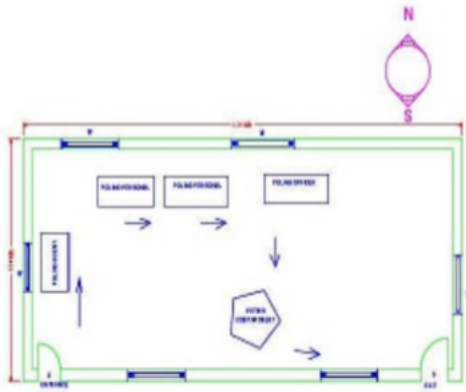

নির্বাচক নিবন্ধন আধিকারিকের স্বাক্ষর

Nazri Naksha

Google Map View

Polling Station Building Front View

Polling Station Front View

Cad View

Key MAP View

বিধানসভা নির্বাচনক্ষেত্রের নং, নাম : 229-ডেবরা
ভাগ নং, নাম : 1-দয়ালপুর